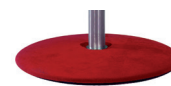

**Small
Narrow seat width**

W:77 x D: 87 x H: 99 cm

**Medium
Narrow seat width**

W: 77 x D:89 x H: 105 cm

**Large
Narrow seat width**

W: 77 x D: 91 x H: 113 cm

Wood

Stainless steel optics

Chrome

**Covered with
leather or fabric**

**Small
Wide seat width**

W:82 x D: 87 x H: 99 cm

**Medium
Wide seat width**

W: 82 x D:89 x H: 105 cm

**Large
Wide seat width**

W: 82 x D: 91 x H: 113 cm