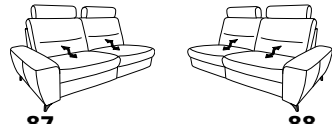

Variantes 9808

Angles

89
L/P/H: 107/107/91

75
L/P/H: 107/107/91

59 (56)
L/P/H: 92/92/91

Canapés

système près du mur sans système près du mur

81
L/P/H: 202/93/108

61
L/P/H: 202/93/91

80
L/P/H: 172/93/108

60
L/P/H: 172/93/91

Canapés trapèze

78
L/P/H: 275/104/108

76
L/P/H: 275/104/108

Éléments d'extrémité

87
L/P/H: 207/93/108

88

85
L/P/H: 177/93/108

86

83
L/P/H: 147/93/108

84

17
L/P/H: 117/93/108

18

15
L/P/H: 102/93/108