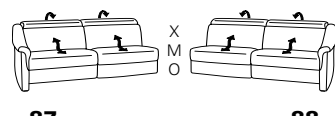

Variantes 9806

X = système près du mur manuel, tête manuelle
M = système près du mur électrique, tête manuelle
O = système près du mur électrique, tête électrique

Angles

89
L/P/H: 116/116/81

75
L/P/H: 116/116/81

59 (56)
L/P/H: 100/100/81

Éléments d'extrémité

91 92
L/P/H: 100/241/81

87 88
L/P/H: 197/102/81

85 86
L/P/H: 167/102/81

83 84
L/P/H: 137/102/81

17 18
L/P/H: 107/102/81

15 16
L/P/H: 92/102/81