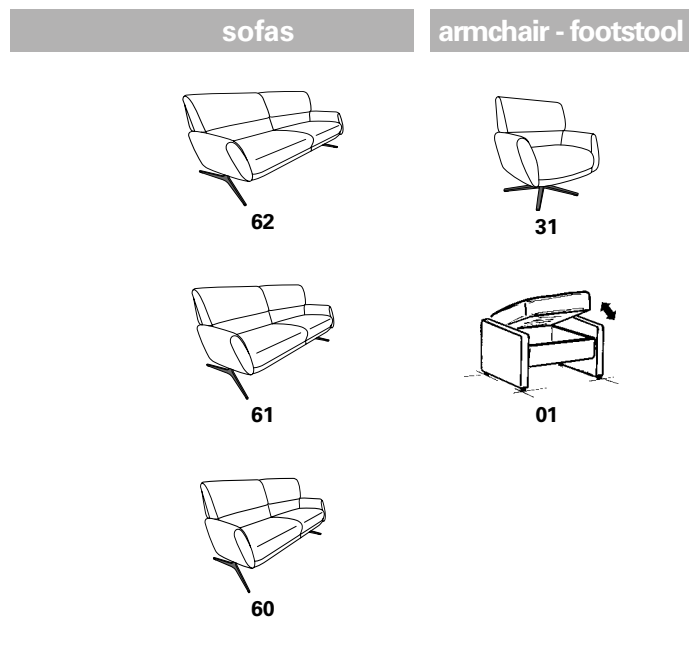

Composition:  
62 / 60 / 31  
Cover:  
24 Longlife Rustika silber

# TANGRAM Sofa

# 9805

variant	version	width	depth	height	seat height	seat depth
62	W - MINI	185	88	84	41	50
	X - MEDIUM	185	88	87	44	52
	Y - MAXI	185	89	94	48	54
61	W - MINI	162	88	84	41	50
	X - MEDIUM	162	88	87	44	52
	Y - MAXI	162	89	94	48	54
60	W - MINI	133	88	84	41	50
	X - MEDIUM	133	88	87	44	52
	Y - MAXI	133	89	94	48	54
31	W - MINI	77	88	84	41	50
	X - MEDIUM	77	88	87	44	52
	Y - MAXI	77	89	94	48	54
01	W - MINI	68	54	41		
	X - MEDIUM	68	54	41		
	Y - MAXI	68	54	41		

This model is available in three different versions:

- 1) MINI version „W“
- 2) MEDIUM version „X“
- 3) MAXI version „Y“

versions „W“-MINI and „X“-MEDIUM: same price!

available skids:

- stainless steel look brushed
- anthracite powder-coated