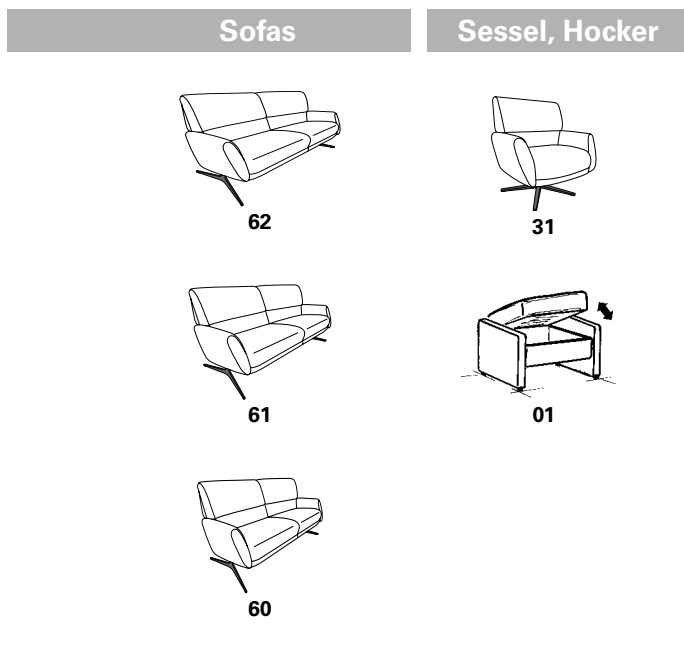

Zusammenstellung:  
62 / 60 / 31  
Bezug:  
24 Longlife Rustika silber

# 9805

Variante	Ausführung	Breite	Tiefe	Höhe	Sitzhöhe	Sitztiefe
62	W - MINI	185	88	84	41	50
	X - MEDIUM	185	88	87	44	52
	Y - MAXI	185	89	94	48	54
61	W - MINI	162	88	84	41	50
	X - MEDIUM	162	88	87	44	52
	Y - MAXI	162	89	94	48	54
60	W - MINI	133	88	84	41	50
	X - MEDIUM	133	88	87	44	52
	Y - MAXI	133	89	94	48	54
31	W - MINI	77	88	84	41	50
	X - MEDIUM	77	88	87	44	52
	Y - MAXI	77	89	94	48	54
01	W - MINI	68	54	41		
	X - MEDIUM	68	54	41		
	Y - MAXI	68	54	41		

Dieses Modell ist in drei verschiedenen Größen erhältlich:

- 1) MINI Ausführung „W“
- 2) MEDIUM Ausführung „X“
- 3) MAXI Ausführung „Y“

Untergestelle erhältlich in:

- Edelstahloptik gebürstet
- Anthrazit pulverbeschichtet