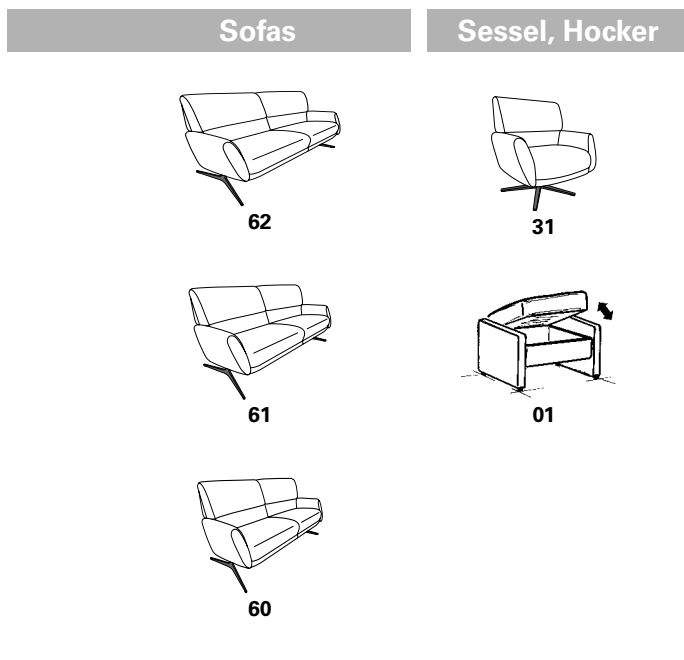

Zusammenstellung:
62 / 60 / 31
Bezug:
24 Longlife Rustika silber

TANGRAM Sofa

9805

Variante	Ausführung	Breite	Tiefe	Höhe	Sitzhöhe	Sitztiefe
62	W - MINI	185	88	84	41	50
	X - MEDIUM	185	88	87	44	52
	Y - MAXI	185	89	94	48	54
61	W - MINI	162	88	84	41	50
	X - MEDIUM	162	88	87	44	52
	Y - MAXI	162	89	94	48	54
60	W - MINI	133	88	84	41	50
	X - MEDIUM	133	88	87	44	52
	Y - MAXI	133	89	94	48	54
31	W - MINI	77	88	84	41	50
	X - MEDIUM	77	88	87	44	52
	Y - MAXI	77	89	94	48	54
01	W - MINI	68	54	41		
	X - MEDIUM	68	54	41		
	Y - MAXI	68	54	41		

Dieses Modell ist in drei verschiedenen Größen erhältlich:

- 1) MINI Ausführung „W“
- 2) MEDIUM Ausführung „X“
- 3) MAXI Ausführung „Y“

Untergestelle erhältlich in:

- Edelstahloptik gebürstet
- Anthrazit pulverbeschichtet