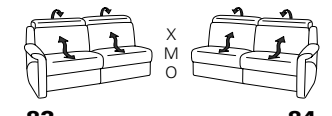

## Canapés

système près du mur | sans système près du mur

**81**  
L/P/H: 188/102/81

**61**  
L/P/H: 188/102/81

**80**  
L/P/H: 158/102/81

**60**  
L/P/H: 158/102/81

## Canapés trapèze

**78**  
L/P/H: 260/111/81

**76**  
L/P/H: 260/111/81

- dossier rabattable  
- station Multimédia

**91** avec coffre  
L/P/H: 100/241/81

**87**  
L/P/H: 200/102/81

**85**  
L/P/H: 170/102/81

**83**  
L/P/H: 140/102/81

**17**  
L/P/H: 110/102/81

**15**  
L/P/H: 95/102/81

**13**  
L/P/H: 80/102/81

**53** avec coffre  
L/P/H: 170/102/81

**21** avec couchage  
L/P/H: 170/102/81