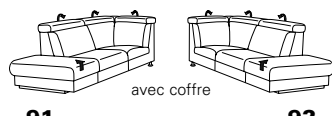

## Canapés

système près du mur | sans système près du mur

**81**  
L/P/H: 188/102/81

**61**  
L/P/H: 188/102/81

**80**  
L/P/H: 158/102/81

**60**  
L/P/H: 158/102/81

## Canapés trapèze

**78**  
L/P/H: 260/111/81

**76**  
L/P/H: 260/111/81

- dossier rabattable  
- station Multimédia

**91** avec coffre  
L/P/H: 100/241/81

**87**  
L/P/H: 200/102/81

**85**  
L/P/H: 170/102/81

**83**  
L/P/H: 140/102/81

**17**  
L/P/H: 110/102/81

**15**  
L/P/H: 95/102/81

**13**  
L/P/H: 80/102/81

**53** avec coffre  
L/P/H: 170/102/81

**21** avec couchage  
L/P/H: 170/102/81