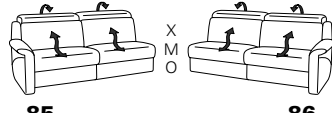

## Canapés

système près du mur | sans système près du mur

**81**  
L/P/H: 188/102/81

**61**  
L/P/H: 188/102/81

**80**  
L/P/H: 158/102/81

**60**  
L/P/H: 158/102/81

## Canapés trapèze

**78**  
L/P/H: 260/111/81

**76**  
L/P/H: 260/111/81

- dossier rabattable  
- station Multimédia

**91** avec coffre  
L/P/H: 100/241/81

**87**  
L/P/H: 200/102/81

**85**  
L/P/H: 170/102/81

**83**  
L/P/H: 140/102/81

**17**  
L/P/H: 110/102/81

**15**  
L/P/H: 95/102/81

**13**  
L/P/H: 80/102/81

**53** avec coffre  
L/P/H: 170/102/81

**21** avec couchage  
L/P/H: 170/102/81