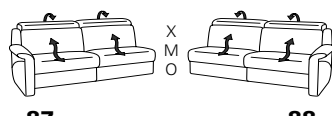

## Canapés

système près du mur | sans système près du mur

**81**  
L/P/H: 188/102/81

**61**  
L/P/H: 188/102/81

**80**  
L/P/H: 158/102/81

**60**  
L/P/H: 158/102/81

## Canapés trapèze

**78**  
L/P/H: 260/111/81

**76**  
L/P/H: 260/111/81

- dossier rabattable  
- station Multimédia

**91** avec coffre  
L/P/H: 100/241/81

**87**  
L/P/H: 200/102/81

**85**  
L/P/H: 170/102/81

**83**  
L/P/H: 140/102/81

**17**  
L/P/H: 110/102/81

**15**  
L/P/H: 95/102/81

**13**  
L/P/H: 80/102/81

**53** avec coffre  
L/P/H: 170/102/81

**21** avec couchage  
L/P/H: 170/102/81