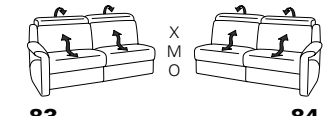

83 X M O **84**
B/T/H: 140/102/81