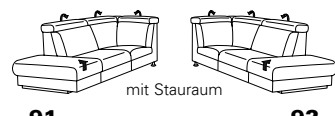

Abschlusselemente

91 mit Stauraum **92**
B/T/H: 100/241/81