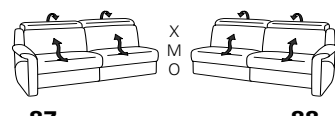

87 X M O **88**
B/T/H: 200/102/81