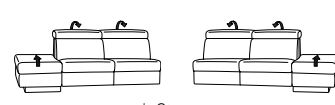

73 mit Stauraum **74**
B/T/H: 183/102/81