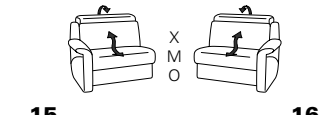

15 X M O **16**
B/T/H: 95/102/81