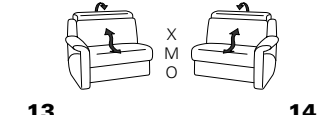

13 X M O **14**
B/T/H: 80/102/81