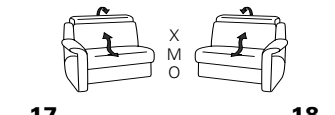

17 X M O **18**
B/T/H: 110/102/81