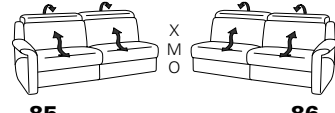

85 X M O **86**
B/T/H: 170/102/81