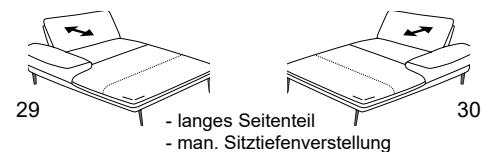

Kopfstütze 95X

Zusammenstellung:
85 / 24 / 03
Bezug:
22 Soft Nappa island

TANGRAM^{Sofa}

9455

Abschlusselemente

B/T/H: 208/101/83

B/T/H: 178/101/83

B/T/H: 148/101/83

Sofas

B/T/H: 236/101/83

B/T/H: 206/101/83

B/T/H: 176/101/83

festе Recamieren

B/T/H: 138/204/83

B/T/H: 118/193/83

Hocker

Kopfstützen

95W: B/T/H: 47/11/24

95X: B/T/H: 62/11/24

95Y: B/T/H: 77/11/24

95Z: B/T/H: 92/11/24