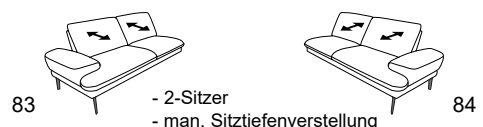

Kopfstütze 95X

Zusammenstellung:
85 / 24 / 03
Bezug:
22 Soft Nappa island

TANGRAM^{Sofa}

9455

Abschlusselemente

B/T/H: 208/101/83

B/T/H: 178/101/83

B/T/H: 148/101/83

Sofas

B/T/H: 236/101/83

B/T/H: 206/101/83

B/T/H: 176/101/83

festе Recamieren

B/T/H: 138/204/83

B/T/H: 118/193/83

Hocker

Kopfstützen

95W: B/T/H: 47/11/24

95X: B/T/H: 62/11/24

95Y: B/T/H: 77/11/24

95Z: B/T/H: 92/11/24