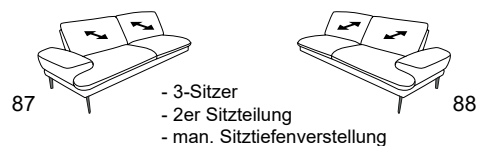

Kopfstütze 95X

Zusammenstellung:
85 / 24 / 03
Bezug:
22 Soft Nappa island

TANGRAM^{Sofa}

9455

Abschlusselemente

B/T/H: 208/101/83

B/T/H: 178/101/83

B/T/H: 148/101/83

Sofas

B/T/H: 236/101/83

B/T/H: 206/101/83

B/T/H: 176/101/83

festе Recamieren

B/T/H: 138/204/83

B/T/H: 118/193/83

Hocker

Kopfstützen

95W: B/T/H: 47/11/24

95X: B/T/H: 62/11/24

95Y: B/T/H: 77/11/24

95Z: B/T/H: 92/11/24