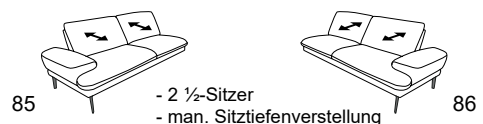

Kopfstütze 95X

Zusammenstellung:
85 / 24 / 03
Bezug:
22 Soft Nappa island

TANGRAM^{Sofa}

9455

Abschlusselemente

B/T/H: 208/101/83

B/T/H: 178/101/83

B/T/H: 148/101/83

Sofas

B/T/H: 236/101/83

B/T/H: 206/101/83

B/T/H: 176/101/83

festе Recamieren

B/T/H: 138/204/83

B/T/H: 118/193/83

Hocker

Kopfstützen

95W: B/T/H: 47/11/24

95X: B/T/H: 62/11/24

95Y: B/T/H: 77/11/24

95Z: B/T/H: 92/11/24