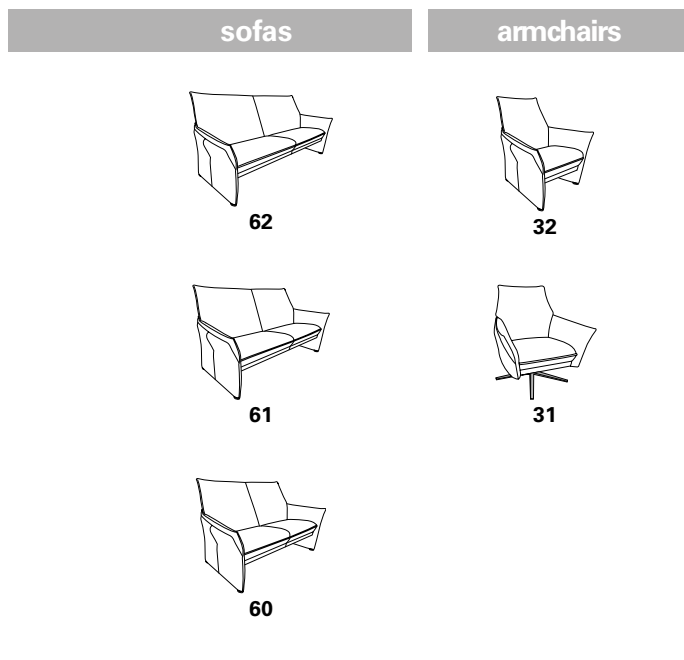

Composition:  
61 / 60 / 32  
Cover:  
24 Longlife perle

# TANGRAM Sofa

# 9065

variant	version	width	depth	height	seat height	seat depth
62	W - MINI	210	82	90	41	50
	X - MEDIUM	210	82	93	44	52
	Y - MAXI	210	82	97	48	54
61	W - MINI	180	82	90	41	50
	X - MEDIUM	180	82	93	44	52
	Y - MAXI	180	82	97	48	54
60	W - MINI	150	82	90	41	50
	X - MEDIUM	150	82	93	44	52
	Y - MAXI	150	82	97	48	54
32	W - MINI	78	82	90	41	50
	X - MEDIUM	78	82	93	44	52
	Y - MAXI	78	82	97	48	54
31	W - MINI	78	82	90	41	50
	X - MEDIUM	78	82	93	44	52
	Y - MAXI	78	82	97	48	54

This model is available  
in three different  
versions:

- 1) MINI** version „W“
- 2) MEDIUM** version „X“
- 3) MAXI** version „Y“