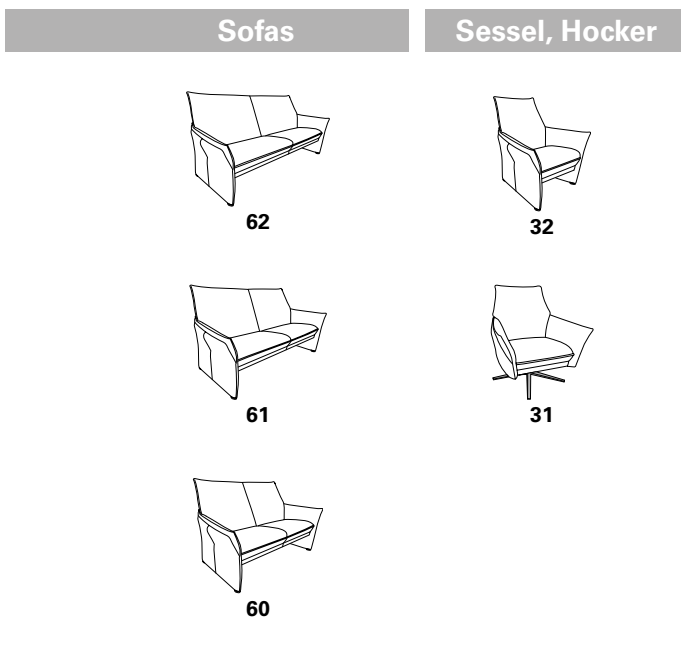

Zusammenstellung:
61 / 60 / 32
Bezug:
24 Longlife perle

TANGRAM Sofa

9065

Variante	Ausführung	Breite	Tiefe	Höhe	Sitzhöhe	Sitztiefe
62	W - MINI	210	82	90	41	50
	X - MEDIUM	210	82	93	44	52
	Y - MAXI	210	82	97	48	54
61	W - MINI	180	82	90	41	50
	X - MEDIUM	180	82	93	44	52
	Y - MAXI	180	82	97	48	54
60	W - MINI	150	82	90	41	50
	X - MEDIUM	150	82	93	44	52
	Y - MAXI	150	82	97	48	54
32	W - MINI	78	82	90	41	50
	X - MEDIUM	78	82	93	44	52
	Y - MAXI	78	82	97	48	54
31	W - MINI	78	82	90	41	50
	X - MEDIUM	78	82	93	44	52
	Y - MAXI	78	82	97	48	54

Dieses Modell ist in drei verschiedenen Größen erhältlich:

- 1) MINI Ausführung „W“
- 2) MEDIUM Ausführung „X“
- 3) MAXI Ausführung „Y“