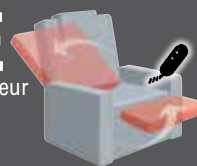

Variante 25
L/P/H:
76/83/105

Variante 26
L/P/H:
76/85/110

Variante 28
L/P/H:
81/85/110

Revêtement:
22 Longlife Soft grey

9010

L

réglage séparé du dossier et repose-pieds par pression du corps

G

1 moteur

réglage continu du dossier, repose-pieds et releveur par 1 moteur 24 volts

E

1 moteur

réglage continu du dossier et repose-pieds par 1 moteur 24 volts

Z

2 moteurs

réglage indépendant du dossier et repose-pieds par 2 moteurs 24 volts

- Fauteuil à roulettes

- Confort d'assise au choix en:

Y 2 moteurs

réglage indépendant du dossier, repose-pieds et releveur par 2 moteurs 24 volts