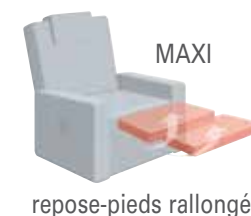

# TAILLE EXTRA

dispo en 3 versions:

26 MINI: L/P/H: 77/85/106  
-normal-

27 MAXI: L/P/H: 77/87/112  
-repose-pieds rallongé-

47 TAILLE EXTRA: L/P/H: 77/87/116  
-repose-pieds rallongé-  
-testé jusque 130 kg-

Revêtement:  
24 Longlife Rustika oxblood

au choix avec:

ou

options complémentaires:

cale-reins avec chauffage assise/dossier

- réglage électrique de la tête

valable pour tous les fauteuils:

- fauteuil à roulettes (roulettes parquet avec supplément)
- inadapté aux tissus rayés, à carreaux et mohairs
- toutes variantes avec poche latérale
- toutes variantes avec réglage manuel de la tête
- toutes variantes avec télécommande rétro-éclairée
- confort d'assise au choix en: