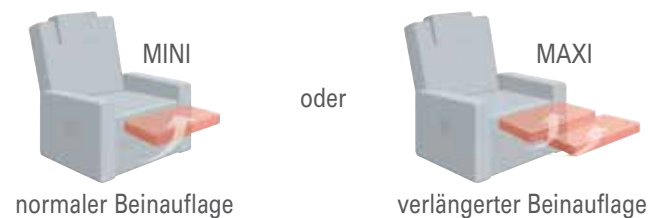

wahlweise mit:

Zusatzausstattungen:

für alle Sessel gültig:

- Sessel mit Rollen (gegen Aufpreis mit Parkettrollen)
- für Streifen-, Karo- und Mohairstoffe nicht geeignet
- alle Varianten mit Seitenteeltasche
- alle Varianten mit manueller Kopfteilverstellung
- alle el. Varianten mit patentiertem, beleuchtetem Handschalter
- Sitz wahlweise in:

EXTRA GROSS

in 3 Ausführungen erhältlich:

- 26 MINI: B/T/H: 77/85/106
-normal-
- 27 MAXI: B/T/H: 77/87/112
-mit verl. Beinauflage-
- 47 EXTRA GROSS: B/T/H: 77/87/116
-mit verl. Beinauflage-
-getestet bis 130 kg-

Bezug:
24 Longlife Rustika oxblood

Cumulus Varioflex

7955

- Verstellung durch Gewichtsverlagerung
- Fußteilverstellung manuell
- Rückenverstellung manuell
- Herz-Waage-Position

- 1-motorig (gleichzeitige Verstellung)
- Fußteilverstellung elektrisch
- Rückenverstellung elektrisch