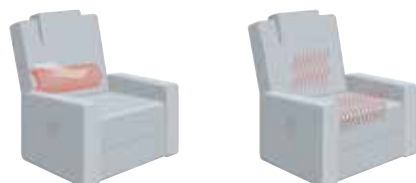

au choix avec:

repose-pieds normal - MINI

ou

repose-pieds rallongé - MAXI

options complémentaires:

cale-reins avec chauffage assise et dossier

- réglage électrique de la tête

valable pour tous les fauteuils:

- fauteuil à roulettes (roulettes parquet avec supplément)
- inadapté aux tissus rayés et mohairs
- réglage individuel de l'inclinaison de tête
- toutes variantes avec poche latérale
- toutes variantes avec télécommande rétro-éclairée
- confort d'assise au choix en:

Revêtement:
31 Longlife Soft aubergine

Cumulus VarioFlex

7950

26 - MINI
repose-pieds normal
L/P/H: 77/86/102

27 - MAXI
repose-pieds rallongé
L/P/H: 77/88/109

- Réglage par pression du corps
- Réglage manuel du repose-pieds
- Réglage manuel du dossier
- Fonction cardio