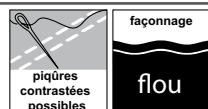

au choix avec:

repose-pieds normal - MINI

ou

repose-pieds rallongé - MAXI

options complémentaires:

cale-reins avec chauffage assise et dossier

- réglage électrique de la tête

valable pour tous les fauteuils:

- fauteuil à roulettes (roulettes parquet avec supplément)
- inadapté aux tissus rayés et mohairs
- réglage individuel de l'inclinaison de tête
- toutes variantes avec poche latérale
- toutes variantes avec télécommande rétro-éclairée
- confort d'assise au choix en: