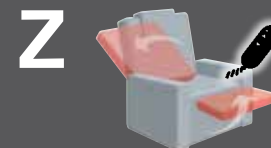

réglage tête électrique

- batterie externe possible

valable pour tous les fauteuils:

- roulettes (roulettes parquet avec supplément)
- inadapté aux tissus mohairs
- coutures contrastées possibles (voir collection)
- toutes variantes avec poche latérale
- confort d'assise au choix:

Sitzhöhe 50cm	48	repose-pieds normal
	47	repose-pieds rallongé

- Réglage par pression du corps
- Réglage manuel du repose-pieds
- Réglage manuel du dossier
- Réglage manuel de la tête

- 2 moteurs (réglage séparé)
- Réglage électrique du repose-pieds
- Réglage électrique du dossier
- Réglage manuel de la tête