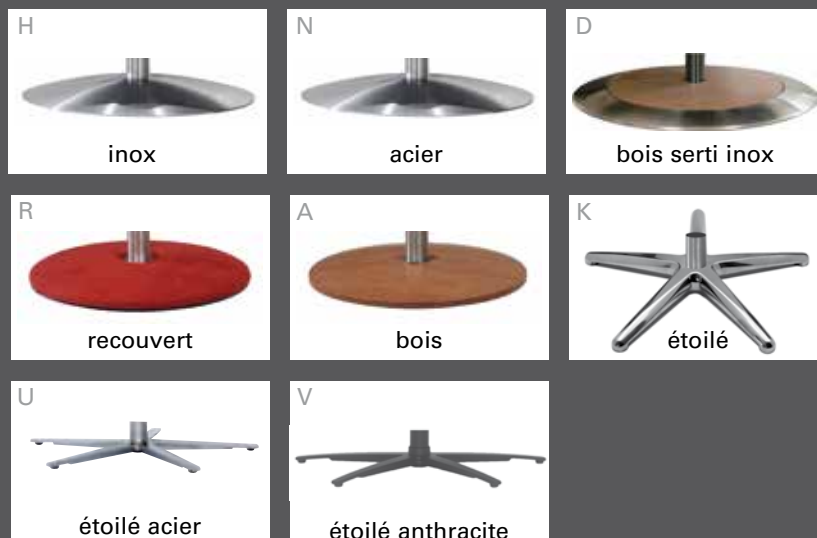

superlastic
soft

superlastic
med

superlastic
plus

L/P/H:
83/95/111

Revêtement:
33 Longlife Soft royal

easy swing avec massage
The swinging way to relax

7828

piètements possibles:

Massage High Tech

La version exclusive pour les plus exigeants

- technique de massage à 8 rouleaux
- 4 programmes manuels
 - caresser
 - pétrir
 - tapoter
 - fouler
- 6 programmes automatiques
 - Shiatsu
 - détente
 - assouplissement
 - ravivement
 - massage des épaules
 - stimulation
- pression réglable: 4 niveaux
- contrôle ponctuel des roulettes de massage par technologie à micro-processeur
- dossier ergonomique