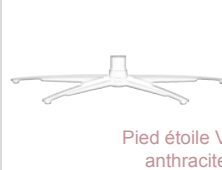

EASYSWING

8

socles

5

versions

5

tailles

3

conforts d'assise

 Socle H inox	manuel	XS L/P/H: 82/88/107 HA/PA: 42/50	 SOFT
 Socle N acier	1 moteur	S L/P/H: 82/88/107 HA/PA: 44/52	 MED
 Socle D bois serti inox	2 moteurs	M L/P/H: 82/90/109 HA/PA: 46/54	 PLUS mit Federkern
 Socle R recouvert	1 moteur et releveur	L L/P/H: 82/92/113 HA/PA: 50/56	 Geprüft & empfohlen AGR Forum Gesunder Rücken e.V. BDR
 Socle A bois	2 moteurs et releveur	XL L/P/H: 82/96/118 HA/PA: 52/58	

façonnage
sans capitons
piqûres contrastées possibles

8x5x5x3
600 possibilités

1 design
-
5 modèles

- Modèle 7227 – EasySwing (Larg. assise 50cm)
- Modèle 7527 – EasySwing (Larg. assise 54cm)
- Modèle 7627 – EasySwing (Larg. assise 50cm) batterie externe en option sur var. électriques
- Modèle 7727 – EasySwing (Larg. assise 54cm) batterie externe en option sur var. électriques
- Modèle 7418 – Massage

easy swing

The swinging way to relax

7627

 inox	 acier	 bois serti inox	 recouvert
 bois	 pied étoilé	 pied étoilé acier	 recouvert par poudre anthracite

- Tous les fauteuils easyswing proposent une tête réglable pour lire, regarder la télévision ou dormir confortablement.
- Socle pivotant en bois au choix en hêtre, noyer, ronce de hêtre ou chêne sauvage
- Toutes variantes électriques avec poche latérale (à gauche vue de face)