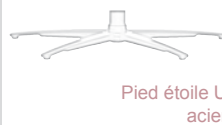

EASYSWING

8

socles

5

versions

5

tailles

3

conforts d'assise

 Socle H inox	manuel	XS L/P/H: 82/88/107 HA/PA: 42/50	 SOFT
 Socle N acier	1 moteur	S L/P/H: 82/88/107 HA/PA: 44/52	 MED
 Socle D bois serti inox	2 moteurs	M L/P/H: 82/90/109 HA/PA: 46/54	 PLUS mit Federkern
 Socle R recouvert	1 moteur et releveur	L L/P/H: 82/92/113 HA/PA: 50/56	 Geprüft & empfohlen AGR Forum Gesunder Rücken e.V. BDR
 Socle A bois	2 moteurs et releveur	XL L/P/H: 82/96/118 HA/PA: 52/58	

façonnage
sans capitons
piqûres contrastées possibles

8x5x5x3
600 possibilités

1 design
-
5 modèles

- Modèle 7227 – EasySwing (Larg. assise 50cm)
- Modèle 7527 – EasySwing (Larg. assise 54cm)
- Modèle 7627 – EasySwing (Larg. assise 50cm) batterie externe en option sur var. électriques
- Modèle 7727 – EasySwing (Larg. assise 54cm) batterie externe en option sur var. électriques
- Modèle 7418 – Massage

easy swing

The swinging way to relax

7627

 inox	 acier	 bois serti inox	 recouvert
 bois	 pied étoilé	 pied étoilé acier	 recouvert par poudre anthracite

- Tous les fauteuils easyswing proposent une tête réglable pour lire, regarder la télévision ou dormir confortablement.
- Socle pivotant en bois au choix en hêtre, noyer, ronce de hêtre ou chêne sauvage
- Toutes variantes électriques avec poche latérale (à gauche vue de face)