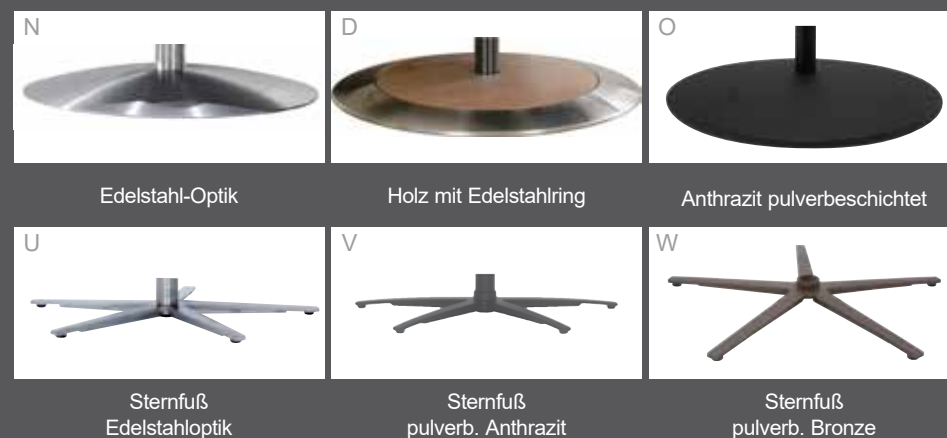

- mögliche Zusatzausstattungen:

- Sitz- und Rückenheizung (10) • elektrische Funk-Fernbedienung (35)
- el. Kopfteilverstellung (60) • Luftkammern-Massage (81)

- für Streifen-, Karo, Mohair- und Rapportstoffe nicht geeignet

- mit Vollpolster-Seitenteil s. Modell 7362

- Sitz wahlweise in:

APP

S-LOUNGER

Steuerung über
APP möglich

- in Kombination mit Funkfernbedienung
- el. Verstellung von Rücken- und Beinauflage
- Herzwaage
- Taschenlampe am Handy
- Modellart einstellen

wahlweise mit
Funk-
Fernbedienung
(Beispieldarstellung)

S-lounger

7363