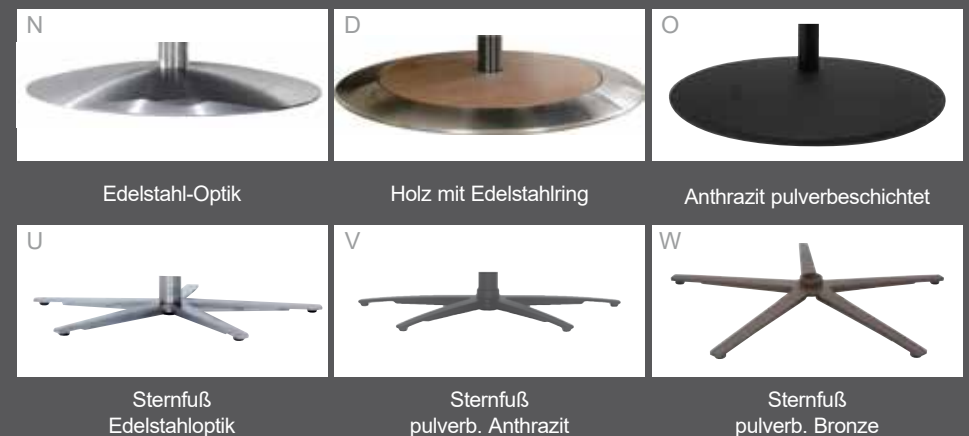

Ausstattung	S B/T/H 80/87/107	M B/T/H 80/89/111	L B/T/H 80/92/119
<b>1-motorig</b> - Rücken mit Gasdruckfeder, - Fußteil elektrisch verstellbar	Variante 45	Variante 46	Variante 47
<b>2-motorig</b> - Rücken elektrisch verstellbar - Fußteil elektrisch verstellbar	Variante 55	Variante 56	Variante 57
<b>3-motorig mit Herz-Waage</b> - Rücken elektrisch verstellbar - Fußteil elektrisch verstellbar	Variante 25	Variante 26	Variante 27
<b>3-motorig mit Aufstehhilfe</b> - Rücken elektrisch verstellbar - Fußteil elektrisch verstellbar - Aufstehhilfe	Variante 75	Variante 76	Variante 77

Bezug:  
22 Soft-Nappa island

- mögliche Zusatzausstattungen:

- Sitz- und Rückenheizung (10) • elektrische Funk-Fernbedienung (35)
- el. Kopfteilverstellung (60) • Luftkammern-Massage (81)

- für Streifen-, Karo, Mohair- und Rapportstoffe nicht geeignet

- mit Vollpolster-Seitenteil s. Modell 7362

- Sitz wahlweise in:

wahlweise mit  
Funk-  
Fernbedienung  
(Beispieldarstellung)

# S-lounger 7363

- alle elektrischen Varianten können mit aussenliegendem Akku geliefert werden.
- sichtbare Holzteile wahlweise in 50 Nussbaum oder 58 Wildeiche