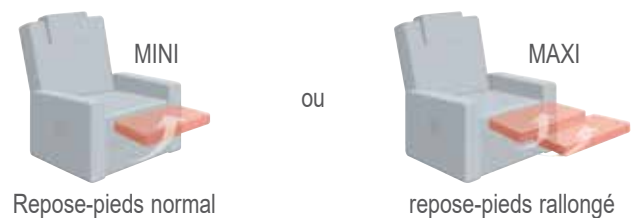

Au choix avec:

Options complémentaires:

Valable pour tous les fauteuils:

- Fauteuils à roulettes (roulettes parquet avec supplément)
- Inadapté aux tissus mohairs
- Poche latérale sur les variantes électriques
- Toutes variantes avec réglage manuel de la tête
- Toutes variantes électriques avec télécommande rétro-éclairée brevetée
- Confort d'assise au choix en :

GRANDE TAILLE

Disponible en 3 variantes :

26 MINI: L/P/H: 77/87/104
-normal-

27 MAXI: L/P/H: 77/89/110
-Avec rallonge repose-pieds-

47 EXTRA GROSS: L/P/H: 77/89/114
-Avec rallonge repose-pieds -
-testé jusque 130 kg-

Revêtement:
35 Mariposa salsa

CUMULUS VARIO FLEX PREMIUM 7353

- Réglage par pression corporelle
- réglage manuel du repose-pieds
- réglage manuel du dossier
- réglage manuel de la tête
- fonction cardio