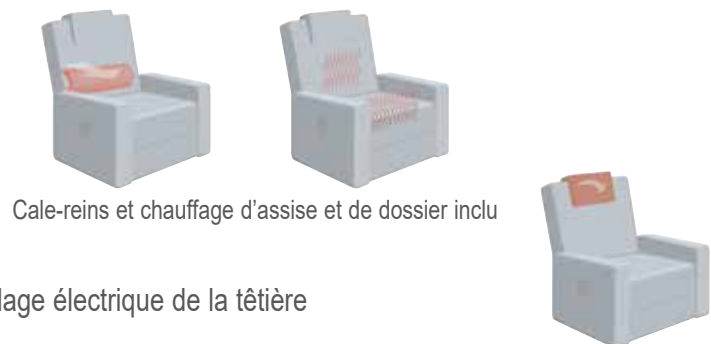

Au choix avec:

Options complémentaires:

Valable pour tous les fauteuils:

- Fauteuils à roulettes (roulettes parquet avec supplément)
- Inadapté aux tissus mohairs
- Poche latérale sur les variantes électriques
- Toutes variantes avec réglage manuel de la tête
- Toutes variantes électriques avec télécommande rétro-éclairée brevetée
- Confort d'assise au choix en :

GRANDE TAILLE

Disponible en 3 variantes :

26 MINI: L/P/H: 77/87/104
-normal-

27 MAXI: L/P/H: 77/89/110
-Avec rallonge repose-pieds-

47 EXTRA GROSS: L/P/H: 77/89/114
-Avec rallonge repose-pieds -
-testé jusque 130 kg-

Revêtement:
35 Mariposa salsa

CUMULUS VARIO FLEX PREMIUM 7353

- Réglage par pression corporelle
- réglage manuel du repose-pieds
- réglage manuel du dossier
- réglage manuel de la tête
- fonction cardio

- 2 moteurs (réglage indépendant)
- réglage électrique du repose-pieds
- réglage électrique du dossier
- réglage manuel de la tête
- fonction cardio

- 2 moteurs (réglage indépendant)
- réglage électrique du repose-pieds
- réglage électrique du dossier
- réglage manuel de la tête
- fonction cardio
- releveur après fermeture du repose-pieds (max. 130 kg)