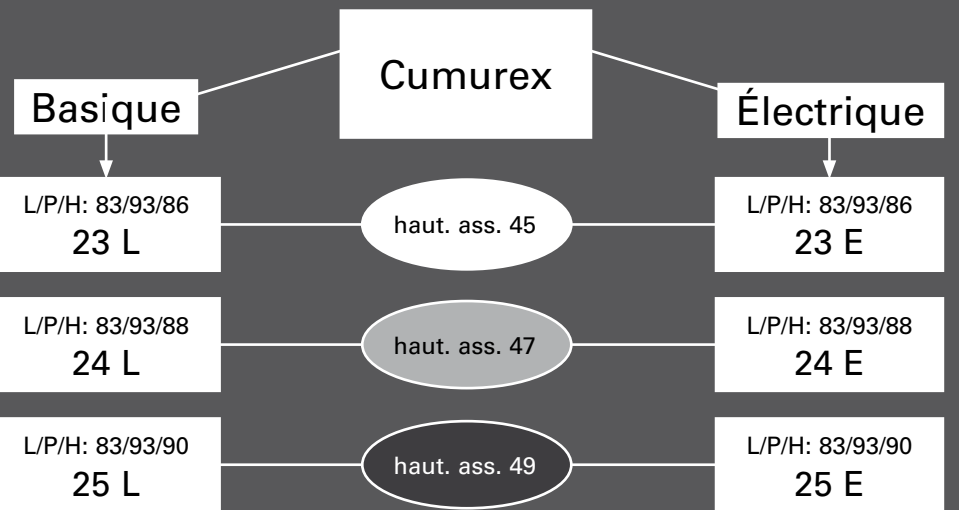

repose-pieds réglable

le dossier se transforme en tête

Revêtement: 13 Nevada anthrazit

# Fauteuil unique

7169

- inadapté aux tissus mohairs
- fauteuil adapté au modèle 1178
- réglage électrique par interrupteurs latéraux
- confort d'assise au choix en :

batterie externe 0920 possible

pied étoilé au choix en:

- acier brossé
- anthracite (recouvert par poudre)
- bronze (recouvert par poudre)