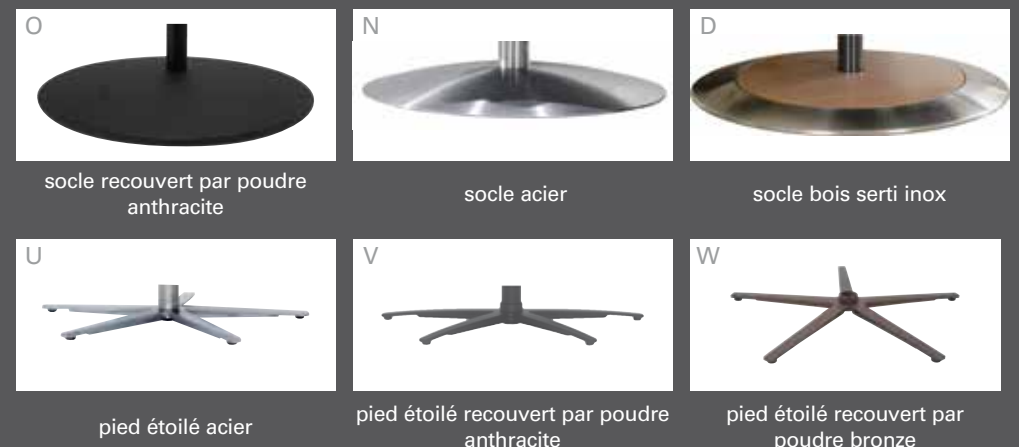

# easy swing

**6**

socles

**5**

versions

**3**

tailles

**3**

batterie externe en option

- batterie couleur argent ou anthracite
- branchement simple
- batterie de rechange sans chargeur peut être commandée
- petit chargeur facile d'utilisation

Revêtement:  
27 Leonessa desert

**easy swing**  
The swinging way to relax

**7150**

- tête réglable
- boiseries de piètements en hêtre ou chêne sauvage
- accoudoirs avec applications bois, voir modèle 7151