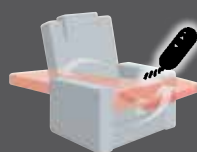

- aussenliegender Akku möglich

für alle Sessel gültig:

- Sessel mit Rollen (gegen Aufpreis mit Parkettrollen)
- für Streifen-, Karo- und Mohairstoffe nicht geeignet
- Kontrastziernähte möglich (s. Kollektion)
- alle Varianten mit Seitenteeltasche
- Sitz wahlweise in:

Cumulus Vario perfect

7068

L

- Verstellung durch Gewichtsverlagerung
- Fußteilverstellung manuell
- Rückenverstellung manuell
- Kopfteilverstellung manuell

Z

- 2-motorig (getrennte Verstellung)
- Fußteilverstellung elektrisch
- Rückenverstellung elektrisch
- Kopfteilverstellung manuell

W

- 2-motorig (getrennte Verstellung)
- Fußteilverstellung elektrisch
- Rückenverstellung elektrisch
- Kopfteilverstellung manuell
- Herz-Waage-Position

G

- 1-motorig (gleichzeitige Verstellung)
- Fußteilverstellung elektrisch
- Rückenverstellung elektrisch
- Kopfteilverstellung manuell
- Aufstehhilfe nach Schließen des Fußteils (max. 130 kg)