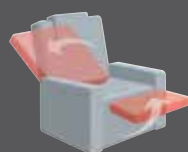

- aussenliegender Akku möglich

für alle Sessel gültig:

- Sessel mit Rollen (gegen Aufpreis mit Parkettrollen)
- für Streifen-, Karo- und Mohairstoffe nicht geeignet
- Kontrastziernähte möglich (s. Kollektion)
- alle Varianten mit Seitenteeltasche
- Sitz wahlweise in:

superlastic soft

superlastic med

superlastic plus

Bezug:
27 Eleganza grau

Maße Schwerlast-Sessel:
Breite: 78
Tiefe: 94
Höhe: 119
Sitzbreite: 52
Sitzhöhe: 50

Auch als Schwerlast-Sessel mit Aufstehhilfe erhältlich (Tragkraft 160 kg)
Variante 23T: mit verlängerter Beinauflage
Variante 24T: mit normaler Beinauflage

Cumulus Vario perfect

7068

L

- Verstellung durch Gewichtsverlagerung
- Fußteilverstellung manuell
- Rückenverstellung manuell
- Kopfteilverstellung manuell

Z

- 2-motorig (getrennte Verstellung)
- Fußteilverstellung elektrisch
- Rückenverstellung elektrisch
- Kopfteilverstellung manuell