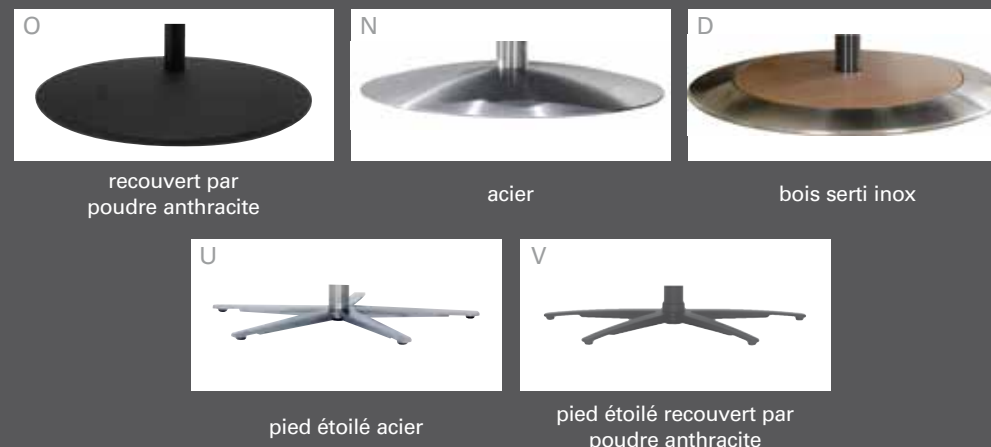

O
recouvert par
poudre anthracite

N
acier

D
bois serti inox

U
piéd étoilé acier

V
piéd étoilé recouvert par
poudre anthracite

- réglage manuel de la tête
- en option: réglage électrique de la tête
- socle tournant en bois: hêtre ou chêne sauvage