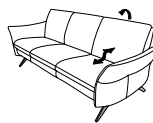

L/P/H: 154/92/84
2-places

80

L/P/H: 154/92/84
2-places

15

L/P/H: 213/92/84
3-places

16

Pouf

01

L/P/H: 75/60/43

FONCTION CUMUREX

soit

avec fonction Cumurex manuelle avec tête manuelle escamotable et inclinable

ou bien

avec fonction Cumurex électrique avec tête manuelle escamotable et inclinable