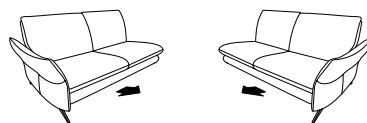

Variantes 6902

Le modèle est disponible en 2 hauteurs d'assise : 43cm, 45cm et 47cm

La fonction Cumurex est indiquée sur les pictogrammes

Éléments d'extrémité

Fixe

65

66

L/P/H: 169/92/84
2,5-places

Avec système de couchage

55

56

L/P/H: 169/92/84
2,5-places
surface du lit : 150x75cm

Éléments d'extrémité à angle inclus

47

48

L/P/H: 92/203/84
élément ouvert