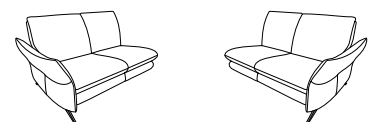

63

64

L/P/H: 136/92/84
2-places