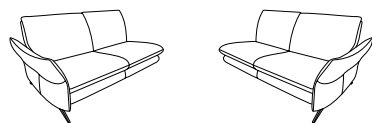

Variantes 6902

Le modèle est disponible en 2 hauteurs d'assise : 43cm, 45cm et 47cm

La fonction Cumurex est indiquée sur les pictogrammes

Éléments d'extrémité

Fixe

65

66

L/P/H: 169/92/84
2,5-places

Avec système de couchage

55

56

L/P/H: 169/92/84
2,5-places
surface du lit : 150x75cm

Éléments d'extrémité à angle inclus

47

48

L/P/H: 92/203/84
élément ouvert