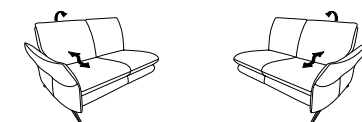

Avec système de couchage

55

56

L/P/H: 169/92/84
2,5-places
surface du lit : 150x75cm

Éléments d'extrémité à angle inclus

47

48

L/P/H: 92/203/84
élément ouvert

46

L/P/H: 92/186/84
élément ouvert

17

18

L/P/H: 136/92/84
2-places

Canapés

Fixe

62