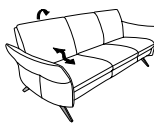

L/P/H: 154/92/84
2-places

12

Récamières d'extrémité

41

L/P/H: 93/158/84
avec tête manuelle escamotable

42

61

L/P/H: 187/92/84
2,5-places

51

L/P/H: 187/92/84
2,5-places
surface du lit : 150x75cm

81

L/P/H: 187/92/84
2,5-places

13

L/P/H: 187/92/84
2,5-places

14

60

L/P/H: 154/92/84
2-places

80

L/P/H: 154/92/84
2-places

15

L/P/H: 213/92/84
3-places

16

Pouf

01

L/P/H: 75/60/43

FONCTION CUMUREX

soit

avec fonction Cumurex manuelle avec tête manuelle escamotable et inclinable

ou bien

avec fonction Cumurex électrique avec tête manuelle escamotable et inclinable