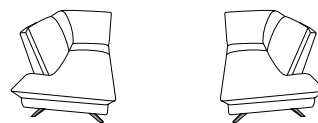

Variantes 6902

Le modèle est disponible en 2 hauteurs d'assise : 43cm, 45cm et 47cm

La fonction Cumurex est indiquée sur les pictogrammes

Éléments d'extrémité

Fixe

65

66

L/P/H: 169/92/84
2,5-places

Avec système de couchage

55

56

L/P/H: 169/92/84
2,5-places
surface du lit : 150x75cm

Éléments d'extrémité à angle inclus

47

48

L/P/H: 92/203/84
élément ouvert