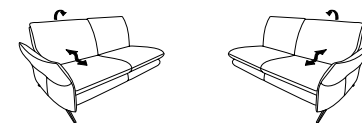

Avec fonction Cumurex 1 moteur

19

20

L/P/H: 169/92/84
2,5-places