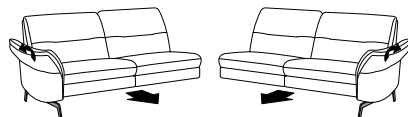

# Variantes 6076

hauteurs d'assise au choix: 45cm, 47cm

emplacement de la fonction, voir croquis!

## Éléments d'extrémité

fixes

**65** **66**  
L/P/H: 169/93/86  
2,5 places

avec fonction

**55** **56**  
L/P/H: 169/93/86  
2,5 places  
Couchage: 150x75cm

à angle intégré

**47** **48**  
L/P/H: 92/205/86  
élément ouvert