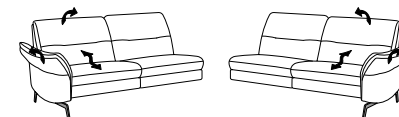

19 **20**
L/P/H: 169/93/86
2,5 places