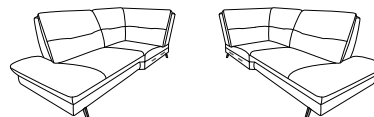

# Variantes 6076

hauteurs d'assise au choix: 45cm, 47cm

emplacement de la fonction, voir croquis!

## Éléments d'extrémité

fixes

**65** **66**  
L/P/H: 169/93/86  
2,5 places

avec fonction

**55** **56**  
L/P/H: 169/93/86  
2,5 places  
Couchage: 150x75cm

à angle intégré

**47** **48**  
L/P/H: 92/205/86  
élément ouvert