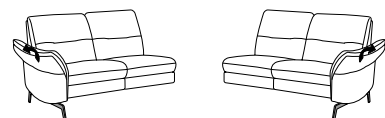

63 **64**
L/P/H: 136/93/86
2 places