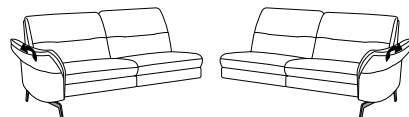

# Variantes 6076

hauteurs d'assise au choix: 45cm, 47cm

emplacement de la fonction, voir croquis!

## Éléments d'extrémité

fixes

**65** **66**  
L/P/H: 169/93/86  
2,5 places

avec fonction

**55** **56**  
L/P/H: 169/93/86  
2,5 places  
Couchage: 150x75cm

à angle intégré

**47** **48**  
L/P/H: 92/205/86  
élément ouvert