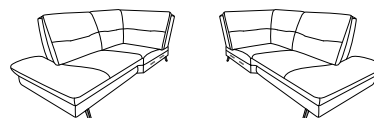

45 **46**
L/P/H: 92/188/86
élément ouvert