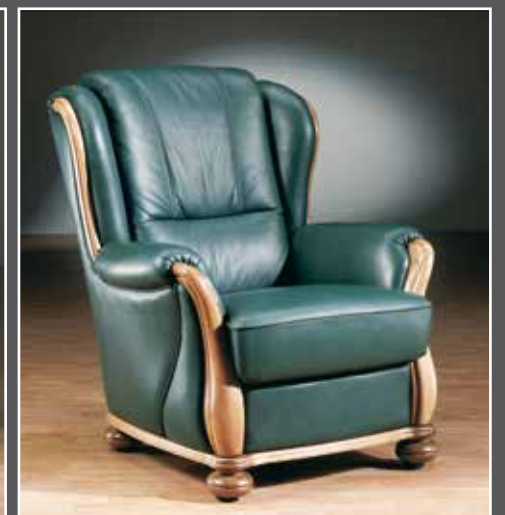

Zusammenstellung:
61 / 60 / 32 / 01

STIL

5708

Sofa 61 und Sofa 60
in Leder

Sessel 32
in Leder

Typenplan 5708

Verarbeitung

straff

Sofas

Sessel

Hocker

Stoff-/Stoff-Kombination:

Hauptstoff (Stoff 1)
ist grau hinterlegt.

61
B/T/H: 195/94/98

32
B/T/H: 84/94/98

01
B/T/H: 57/57/43

60
B/T/H: 142/94/98

- Dieses Modell ist auch mit einem höhenverstellbaren Fuß lieferbar (+ 2cm). Bitte beachten Sie, dass die Rollen beim Sessel entfallen

nicht möglich bei Variante 01

Rücken

Sitz
wahlweise in

Rückenspann-
teil „echt“

Rückenspann-
teil „Vlies“

Sessel
mit Rollen

sichtbare Holzteile in
43 Buche

Farbe lt.
Beizton-
karte