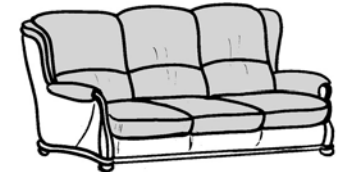

Zusammenstellung:
61 / 60 / 32 / 01

STIL

5708

Sofa 61 und Sofa 60
in Leder

Sessel 32
in Leder

Typenplan 5708

Verarbeitung

straff

Sofas

Sessel

Hocker

Stoff-/Stoff-Kombination:

Hauptstoff (Stoff 1)
ist grau hinterlegt.

61
B/T/H: 195/94/98

32
B/T/H: 84/94/98

01
B/T/H: 57/57/43

60
B/T/H: 142/94/98

- Dieses Modell ist auch mit einem höhenverstellbaren Fuß lieferbar (+ 2cm). Bitte beachten Sie, dass die Rollen beim Sessel entfallen

nicht möglich bei Variante 01

Rücken

Sitz
wahlweise in

Rückenspann-
teil „echt“

Rückenspann-
teil „Vlies“

Sessel
mit Rollen

sichtbare Holzteile in
43 Buche

Farbe lt.
Beizton-
karte