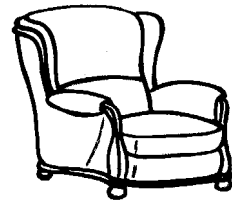

Zusammenstellung:
61 / 60 / 32 / 01

STIL

5708

Sofa 61 und Sofa 60
in Leder

Sessel 32
in Leder

Typenplan 5708

Verarbeitung

straff

Sofas

Sessel

Hocker

Stoff-/Stoff-Kombination:

Hauptstoff (Stoff 1)
ist grau hinterlegt.

61
B/T/H: 195/94/98

32
B/T/H: 84/94/98

01
B/T/H: 57/57/43

60
B/T/H: 142/94/98

- Dieses Modell ist auch mit einem höhenverstellbaren Fuß lieferbar (+ 2cm). Bitte beachten Sie, dass die Rollen beim Sessel entfallen

nicht möglich bei Variante 01

Rücken

Sitz
wahlweise in

Rückenspann-
teil „echt“

Rückenspann-
teil „Vlies“

Sessel
mit Rollen

sichtbare Holzteile in
43 Buche

Farbe lt.
Beizton-
karte