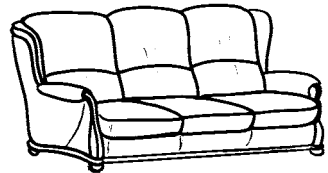

Zusammenstellung:
61 / 60 / 32 / 01

STIL

5708

Sofa 61 und Sofa 60
in Leder

Sessel 32
in Leder

Typenplan 5708

Verarbeitung

straff

Sofas

Sessel

Hocker

Stoff-/Stoff-Kombination:

Hauptstoff (Stoff 1)
ist grau hinterlegt.

61
B/T/H: 195/94/98

32
B/T/H: 84/94/98

01
B/T/H: 57/57/43

60
B/T/H: 142/94/98

- Dieses Modell ist auch mit einem höhenverstellbaren Fuß lieferbar (+ 2cm). Bitte beachten Sie, dass die Rollen beim Sessel entfallen

nicht möglich bei Variante 01

Rücken

Sitz
wahlweise in

Rückenspann-
teil „echt“

Rückenspann-
teil „Vlies“

Sessel
mit Rollen

sichtbare Holzteile in
43 Buche

Farbe lt.
Beizton-
karte