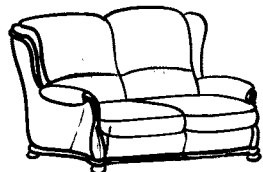

Zusammenstellung:
61 / 60 / 32 / 01

STIL

5708

Sofa 61 und Sofa 60
in Leder

Sessel 32
in Leder

Typenplan 5708

Verarbeitung

straff

Sofas

Sessel

Hocker

Stoff-/Stoff-Kombination:

Hauptstoff (Stoff 1)
ist grau hinterlegt.

61
B/T/H: 195/94/98

32
B/T/H: 84/94/98

01
B/T/H: 57/57/43

60
B/T/H: 142/94/98

- Dieses Modell ist auch mit einem höhenverstellbaren Fuß lieferbar (+ 2cm). Bitte beachten Sie, dass die Rollen beim Sessel entfallen

nicht möglich bei Variante 01

Rücken

Sitz
wahlweise in

Rückenspann-
teil „echt“

Rückenspann-
teil „Vlies“

Sessel
mit Rollen

sichtbare Holzteile in
43 Buche

Farbe lt.
Beizton-
karte