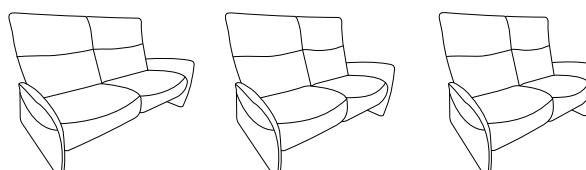

## 4929 système près du mur

### système près du mur et haut dossier

### fixes, haut dossier

**82**  
L/P/H: 205/93/105

**81**  
L/P/H: 168/93/105

**80**  
L/P/H: 148/93/105

**12**  
L/P/H: 205/93/105

**11**  
L/P/H: 168/93/105

**10**  
L/P/H: 148/93/105

- dossier réglable par vérin à gaz sur variante manuelle
- têtes réglables