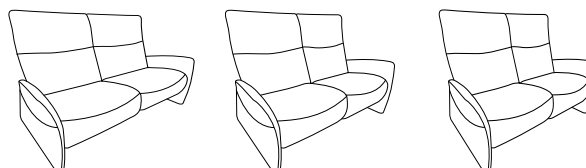

### fixes, haut dossier

**82**  
L/P/H: 205/93/105

**81**  
L/P/H: 168/93/105

**80**  
L/P/H: 148/93/105

Canapé trapèze réglable et plateau rabattable sur place du milieu  
**73**  
L/P/H: 224/107/105

**12**  
L/P/H: 205/93/105

**11**  
L/P/H: 168/93/105

**10**  
L/P/H: 148/93/105

- dossier réglable par vérin à gaz sur variante manuelle
- têtes réglables

valable pour modèle 4928:

- option pour toutes variantes électriques:
- réglage électrique des têtes (Z60)

valable pour les deux modèles:

- inadapté aux tissus mohairs
- avec couture de sellier
- tables latérales 0842 pour trapèze (voir registre tables)
- toutes variantes électriques disponibles avec batterie externe rechargeable en option.
- toutes variantes électriques avec télécommande et poches latérales