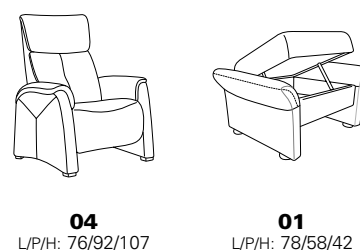

4926 / 4927

Modèle 4927, variante 80
système près du mur

Modèle 4926, variante 70
Canapé trapèze réglable et plateau rabattable
sur place du milieu

Fauteuil EasySwing
modèle 7243, variante 36

Variantes 4926 / 4927

avec pieds bois

4926 relaxation pendulaire

fonction relax, haut dossier

fixes, haut dossier

- dossier réglable par vérin à gaz sur variante manuelle
- têtes réglables

valable pour modèle 4926:

- option pour toutes variantes électriques:
 - réglage électrique des têtes (Z60)

valable pour les deux modèles:

- inadapté aux tissus rayés, à carreaux, rayures et mohairs
- toutes variantes électriques avec télécommande et poches latérales
- toutes variantes électriques disponibles avec batterie externe rechargeable en option.