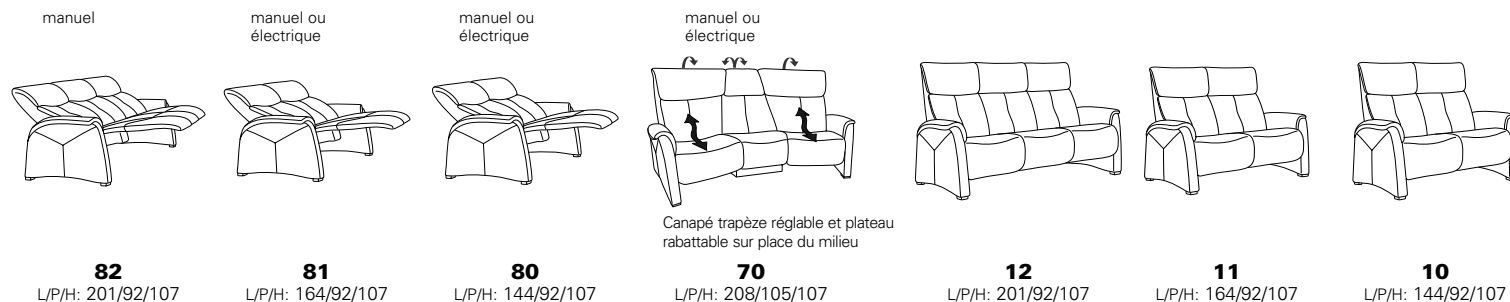

Composition:
4927 80 / 4926 70 / 7243 36
Revêtement:
24 Longlife schiefer

Fauteuil adapté 7926
EasySwing adapté 7243
Fauteuil adapté 7239

CUMULY
-MINI-

- relaxation pendulaire = 4926
- système près du mur = 4927

4926 / 4927

Modèle 4927, variante 80
système près du mur

Modèle 4926, variante 70
Canapé trapèze réglable et plateau rabattable
sur place du milieu

Fauteuil EasySwing
modèle 7243, variante 36

Variantes 4926 / 4927

avec pieds bois

4926 relaxation pendulaire

fonction relax, haut dossier

fixes, haut dossier

- dossier réglable par vérin à gaz sur variante manuelle
- têtes réglables

valable pour modèle 4926:

- option pour toutes variantes électriques:
 - réglage électrique des têtes (Z60)