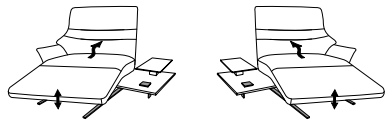

85

86

L/P/H: 168/87/106

- 2,5-places
- repose-pieds électrique
- dossier électrique

fixes

17

18

L/P/H: 198/87/106

- 3-places
- 2 assises

15

16

L/P/H: 168/87/106

- 2,5-places

Récamières indépendantes

L/P/H: 153/150/106

- 1-assise
- avec repose-pieds
- repose-pieds électrique
- dossier électrique
- assise pivotante
- table intermédiaire
- éclairage
- chargeur à induction
- prise de courant
- chargeur USB

23 (33) table intermédiaire noire **24** (33)

23 (45) table intermédiaire en chêne de poutre **24** (45)

23 (58) table intermédiaire en chêne sauvage **24** (58)

L/P/H: 153/150/106

- 1-assise
- avec repose-pieds
- repose-pieds électrique
- dossier électrique
- assise pivotante
- table intermédiaire