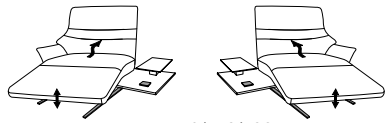

Variante 30
réglage électrique du dossier et repose-pieds,
assise pivotante, table intermédiaire avec éclairage,
chargeur, prise de courant et chargeur USB

Variantes 4905

options complémentaires:
- réglage électrique de la tête (Z60)

Éléments d'extrémité

récamières d'extrémité

avec table intermédiaire

L/P/H: 153/150/106

- 1-assise
- avec repose-pieds
- repose-pieds électrique
- dossier électrique
- assise pivotante
- table intermédiaire
- éclairage
- chargeur à induction
- prise de courant
- chargeur USB

29 (33) table intermédiaire noire **30** (33)

29 (45) table intermédiaire en chêne de poutre **30** (45)

29 (58) table intermédiaire en chêne sauvage **30** (58)

L/P/H: 153/150/106

- 1-assise
- avec repose-pieds
- repose-pieds électrique
- dossier électrique
- assise pivotante
- table intermédiaire