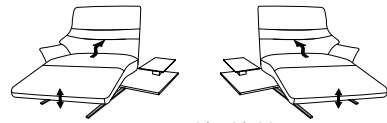

Variante 30
réglage électrique du dossier et repose-pieds,
assise pivotante, table intermédiaire avec éclairage,
chargeur, prise de courant et chargeur USB

Variantes 4905

options complémentaires:
- réglage électrique de la tête (Z60)

Éléments d'extrémité

récamières d'extrémité

avec table intermédiaire

L/P/H: 153/150/106

- 1-assise
- avec repose-pieds
- repose-pieds électrique
- dossier électrique
- assise pivotante
- table intermédiaire
- éclairage
- chargeur à induction
- prise de courant
- chargeur USB

29 (33) table intermédiaire noire **30** (33)

29 (45) table intermédiaire en chêne de poutre **30** (45)

29 (58) table intermédiaire en chêne sauvage **30** (58)

L/P/H: 153/150/106

- 1-assise
- avec repose-pieds
- repose-pieds électrique
- dossier électrique
- assise pivotante
- table intermédiaire

27 (33) table intermédiaire noire **28** (33)

27 (45) table intermédiaire en chêne de poutre **28** (45)

27 (58) table intermédiaire en chêne sauvage **28** (58)

sans table intermédiaire

L/P/H: 108/147/106