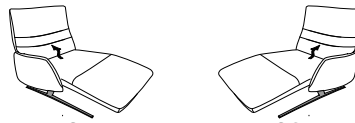

Éléments d'extrémité

récamières d'extrémité

avec table intermédiaire

L/P/H: 153/150/106

- 1-assise
- avec repose-pieds
- repose-pieds électrique
- dossier électrique
- assise pivotante
- table intermédiaire
- éclairage
- chargeur à induction
- prise de courant
- chargeur USB

29 (33) table intermédiaire noire **30** (33)

29 (45) table intermédiaire en chêne de poutre **30** (45)

29 (58) table intermédiaire en chêne sauvage **30** (58)

L/P/H: 153/150/106

- 1-assise
- avec repose-pieds
- repose-pieds électrique
- dossier électrique
- assise pivotante
- table intermédiaire

27 (33) table intermédiaire noire **28** (33)

27 (45) table intermédiaire en chêne de poutre **28** (45)

27 (58) table intermédiaire en chêne sauvage **28** (58)

sans table intermédiaire

L/P/H: 108/147/106