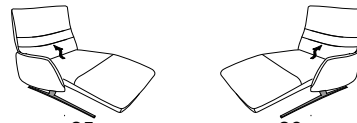

Passender S-Lounger
Modell 7905

Variante 21
mit elektrischer Verstellung von Sitz und Rücken
und drehbarem Sitzfeld

Variante 30
mit elektrischer Verstellung von Sitz- und Rücken,
drehbarem Sitzfeld, Zwischentisch incl. Beleuchtung, Ladestation,
Steckdose und USB-Anschluß

Abschlusselemente

Abschlussrecamieren

mit Zwischentisch

ohne Zwischentisch

B/T/H: 153/150/106

B/T/H: 153/150/106

- 1-Sitzer
- mit Beinauflage
- el. Fußteilverstellung
- el. Rückenteilverstellung
- mit drehbarem Sitzfeld
- Zwischentisch
- Beleuchtung
- induktive Ladestation
- Steckdose
- USB Ladestation

- 1-Sitzer
- mit Beinauflage
- el. Fußteilverstellung
- el. Rückenteilverstellung
- mit drehbarem Sitzfeld
- Zwischentisch

29 (33)	Zwischentisch schwarz	30 (33)	27 (33)	Zwischentisch schwarz	28 (33)
29 (45)	Zwischentisch in Balkeneiche	30 (45)	27 (45)	Zwischentisch in Balkeneiche	28 (45)
29 (58)	Zwischentisch in Wildeiche	30 (58)	27 (58)	Zwischentisch in Wildeiche	28 (58)

25

26

B/T/H: 108/147/106

- 1-Sitzer
- mit Beinauflage
- el. Sitzabsenkung
- el. Rückenteilverstellung

freistehende Recamiere

B/T/H: 153/150/106

B/T/H: 153/150/106

- 1-Sitzer
- mit Beinauflage
- el. Fußteilverstellung
- el. Rückenteilverstellung
- mit drehbarem Sitzfeld
- Zwischentisch
- Beleuchtung
- induktive Ladestation
- Steckdose
- USB Ladestation