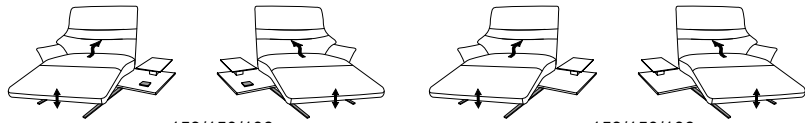

Passender S-Lounger
Modell 7905

Variante 21
mit elektrischer Verstellung von Sitz und Rücken
und drehbarem Sitzfeld

Variante 30
mit elektrischer Verstellung von Sitz- und Rücken,
drehbarem Sitzfeld, Zwischentisch incl. Beleuchtung, Ladestation,
Steckdose und USB-Anschluß

Abschlusselemente

Abschlussrecamieren

mit Zwischentisch

ohne Zwischentisch

B/T/H: 153/150/106

B/T/H: 153/150/106

- 1-Sitzer
- mit Beinauflage
- el. Fußteilverstellung
- el. Rückenteilverstellung
- mit drehbarem Sitzfeld
- Zwischentisch
- Beleuchtung
- induktive Ladestation
- Steckdose
- USB Ladestation

- 1-Sitzer
- mit Beinauflage
- el. Fußteilverstellung
- el. Rückenteilverstellung
- mit drehbarem Sitzfeld
- Zwischentisch

29 (33)	Zwischentisch schwarz	30 (33)	27 (33)	Zwischentisch schwarz	28 (33)
29 (45)	Zwischentisch in Balkeneiche	30 (45)	27 (45)	Zwischentisch in Balkeneiche	28 (45)
29 (58)	Zwischentisch in Wildeiche	30 (58)	27 (58)	Zwischentisch in Wildeiche	28 (58)