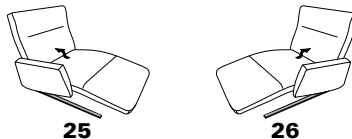

Variante 82
réglage électrique
du repose-pieds et du dossier

Variantes 4902

Éléments d'extrémité

récamières d'extrémité

avec table intermédiaire

L/P/H: 148/150/107

- 1-assise
- avec repose-pieds
- repose-pieds électrique
- dossier électrique
- assise pivotante
- table intermédiaire
- éclairage
- chargeur à induction
- prise de courant
- chargeur USB

29 (33) table intermédiaire noire **30** (33)

29 (45) table intermédiaire en chêne de poutre **30** (45)

29 (58) table intermédiaire en chêne sauvage **30** (58)

L/P/H: 148/150/107

- 1-assise
- avec repose-pieds
- repose-pieds électrique
- dossier électrique
- assise pivotante
- table intermédiaire

27 (33) table intermédiaire noire **28** (33)

27 (45) table intermédiaire en chêne de poutre **28** (45)

27 (58) table intermédiaire en chêne sauvage **28** (58)

sans table intermédiaire

L/P/H: 104/148/107

- 1-assise
- avec repose-pieds
- repose-pieds électrique
- dossier électrique

25

26

réglables

87

88

L/P/H: 194/87/107

- 3-places
- 2 assises
- repose-pieds électrique
- dossier électrique