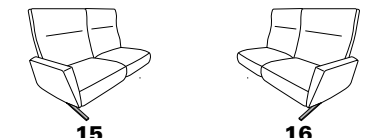

27 (33) table intermédiaire noire **28** (33)

27 (45) table intermédiaire en chêne de poutre **28** (45)

27 (58) table intermédiaire en chêne sauvage **28** (58)

sans table intermédiaire

L/P/H: 104/148/107

- 1-assise
- avec repose-pieds
- repose-pieds électrique
- dossier électrique

25

26

réglables

87

88

L/P/H: 194/87/107

- 3-places
- 2 assises
- repose-pieds électrique
- dossier électrique

fixes

17

18

L/P/H: 194/87/107

- 3-places
- 2 assises

85

86

L/P/H: 164/87/107

- 2,5-places
- repose-pieds électrique
- dossier électrique

15

16

L/P/H: 164/87/107

- 2,5-places

47

48

L/P/H: 104/87/107