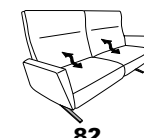

75 (33)

table intermédiaire noire

75 (45)

table intermédiaire en chêne de poutre

75 (58)

table intermédiaire en chêne sauvage

L/P/H: 228/105/107

- repose-pieds électrique
- dossier électrique
- table intermédiaire

74 (33)

table intermédiaire noire

74 (45)

table intermédiaire en chêne de poutre

74 (58)

table intermédiaire en chêne sauvage

Canapés

réglables

82

L/P/H: 206/87/107

- 3-places
- 2 assises
- repose-pieds électrique
- dossier électrique

81

L/P/H: 176/87/107

- 2,5-places
- repose-pieds électrique
- dossier électrique

12

L/P/H: 206/87/107