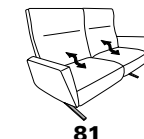

intermediate table en chêne sauvage

Canapés trapèze

L/P/H: 228/105/107

- repose-pieds électrique
- dossier électrique
- table intermédiaire
- éclairage
- chargeur à induction
- prise de courant
- chargeur USB

75 (33)

table intermédiaire noire

75 (45)

table intermédiaire en chêne de poutre

75 (58)

table intermédiaire en chêne sauvage

L/P/H: 228/105/107

- repose-pieds électrique
- dossier électrique
- table intermédiaire

74 (33)

table intermédiaire noire

74 (45)

table intermédiaire en chêne de poutre

74 (58)

table intermédiaire en chêne sauvage

Canapés

réglables

82

L/P/H: 206/87/107

- 3-places
- 2 assises
- repose-pieds électrique
- dossier électrique

81

L/P/H: 176/87/107

- 2,5-places
- repose-pieds électrique
- dossier électrique

12

L/P/H: 206/87/107