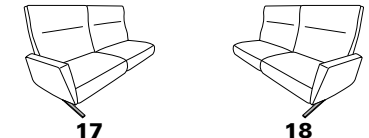

29 (33) table intermédiaire noire **30** (33)

29 (45) table intermédiaire en chêne de poutre **30** (45)

29 (58) table intermédiaire en chêne sauvage **30** (58)

L/P/H: 148/150/107

- 1-assise
- avec repose-pieds
- repose-pieds électrique
- dossier électrique
- assise pivotante
- table intermédiaire

27 (33) table intermédiaire noire **28** (33)

27 (45) table intermédiaire en chêne de poutre **28** (45)

27 (58) table intermédiaire en chêne sauvage **28** (58)

sans table intermédiaire

L/P/H: 104/148/107

- 1-assise
- avec repose-pieds
- repose-pieds électrique
- dossier électrique

25

26

réglables

87

88

L/P/H: 194/87/107

- 3-places
- 2 assises
- repose-pieds électrique
- dossier électrique

fixes

17

18

L/P/H: 194/87/107

- 3-places
- 2 assises

85

86

L/P/H: 164/87/107