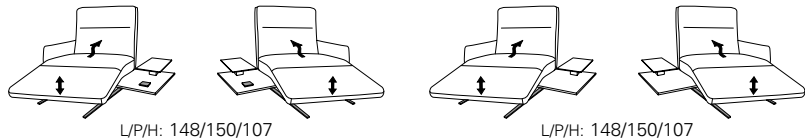

Variante 82
réglage électrique
du repose-pieds et du dossier

Variantes 4902

Éléments d'extrémité

récamières d'extrémité

avec table intermédiaire

L/P/H: 148/150/107

- 1-assise
- avec repose-pieds
- repose-pieds électrique
- dossier électrique
- assise pivotante
- table intermédiaire
- éclairage
- chargeur à induction
- prise de courant
- chargeur USB

29 (33) table intermédiaire noire **30** (33)

29 (45) table intermédiaire en chêne de poutre **30** (45)

29 (58) table intermédiaire en chêne sauvage **30** (58)

L/P/H: 148/150/107

- 1-assise
- avec repose-pieds
- repose-pieds électrique
- dossier électrique
- assise pivotante
- table intermédiaire

- 1-assise
- avec repose-pieds
- repose-pieds électrique
- dossier électrique

25

26

réglables

87

88

L/P/H: 194/87/107

- 3-places
- 2 assises
- repose-pieds électrique
- dossier électrique

- 1,5-places
- repose-pieds électrique
- dossier électrique

37

38

L/P/H: 104/87/107

- 1,5-places

Récamières indépendantes

L/P/H: 148/150/107

- 1-assise
- avec repose-pieds
- repose-pieds électrique
- dossier électrique
- assise pivotante
- table intermédiaire
- éclairage
- chargeur à induction
- prise de courant
- chargeur USB