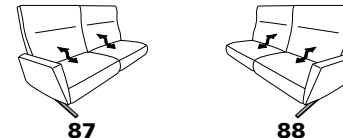

29 (33) table intermédiaire noire **30** (33)

29 (45) table intermédiaire en chêne de poutre **30** (45)

29 (58) table intermédiaire en chêne sauvage **30** (58)

L/P/H: 148/150/107

- 1-assise
- avec repose-pieds
- repose-pieds électrique
- dossier électrique
- assise pivotante
- table intermédiaire

27 (33) table intermédiaire noire **28** (33)

27 (45) table intermédiaire en chêne de poutre **28** (45)

27 (58) table intermédiaire en chêne sauvage **28** (58)

sans table intermédiaire

L/P/H: 104/148/107

- 1-assise
- avec repose-pieds
- repose-pieds électrique
- dossier électrique

25

26

réglables

87

88

L/P/H: 194/87/107

- 3-places
- 2 assises
- repose-pieds électrique
- dossier électrique

fixes

17

18

L/P/H: 194/87/107

- 3-places
- 2 assises

85

86

L/P/H: 164/87/107