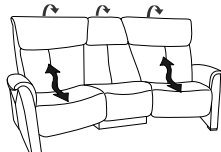

4878

Variante 12/80
en 33 Longlife Soft anthrazit

Variante 80
fonction relax

Variantes 4878

Canapés réglables haut dossier

"S" = manuel

82
L/P/H: 201/86/104

"S" = manuel
"E" = électrique

80
L/P/H: 144/86/104

"S" = manuel
"E" = électrique

75
L/P/H: 206/100/104

"S" = manuel
"E" = électrique

72
L/P/H: 206/100/104

Variante 72. disponible avec arrière dossier rabattable

réglage assise manuel
réglage dossier à vérin à gaz
tête à réglage continu

Canapés et fauteuil fixes

12
L/P/H: 201/86/104

10
L/P/H: 144/86/104

04
L/P/H: 76/86/104

Pouf

01
L/P/H: 78/58/42

- inadapté aux tissus rayés, à carreaux, rapports et mohairs
- adapté aux personnes de petite taille (hauteur et prof. d'assise réduites):
 - 4878: - haut. d'ass.: 42 cm
- prof. d'ass.: 46 cm
 - 4978 - haut. d'ass.: 44 cm
- prof. d'ass.: 51 cm
- fauteuil adapté 7878
- Fauteuil Relaxhimo-flex adapté 7239, aussi avec releveur
- table trapèze adaptées 0842 (voir registre tables)