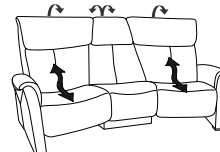

4878

Variante 12/80
en 33 Longlife Soft anthrazit

Variante 80
fonction relax

Variantes 4878

Canapés réglables haut dossier

"S" = manuel

82
L/P/H: 201/86/104

"S" = manuel
"E" = électrique

80
L/P/H: 144/86/104

"S" = manuel
"E" = électrique

75
L/P/H: 206/100/104

"S" = manuel
"E" = électrique

72
L/P/H: 206/100/104

Variante 72. disponible avec arrière dossier rabattable

réglage assise manuel
réglage dossier à vérin à gaz
tête à réglage continu

Canapés et fauteuil fixes

12
L/P/H: 201/86/104

10
L/P/H: 144/86/104

04
L/P/H: 76/86/104

Pouf

01
L/P/H: 78/58/42

- inadapté aux tissus rayés, à carreaux, rapports et mohairs
- adapté aux personnes de petite taille (hauteur et prof. d'assise réduites):
 - 4878: - haut. d'ass.: 42 cm
- prof. d'ass.: 46 cm
 - 4978 - haut. d'ass.: 44 cm
- prof. d'ass.: 51 cm
- fauteuil adapté 7878
- Fauteuil Relaxhimo-flex adapté 7239, aussi avec releveur
- table trapèze adaptées 0842 (voir registre tables)