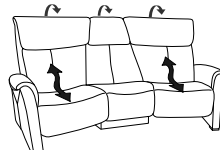

Variante 12/80
in 33 Longlife Soft anthrazit

Variante 80
mit Cumuly-Funktion

mit Cumuly-Funktion und hohem Rücken

"S" = manuell

82
B/T/H: 201/86/104

"S" = manuell
"E" = elektrisch

80
B/T/H: 144/86/104

"S" = manuell
"E" = elektrisch

75
B/T/H: 206/100/104

"S" = manuell
"E" = elektrisch

72
B/T/H: 206/100/104

bei der Variante 72 ist die Rückenlehne zum Tisch nach vorne und das geteilte Rückenelement nach hinten klappbar.

Rückenverstellung mit Gasdruckfeder
Kopfteil im Neigungswinkel stufenlos verstellbar

- für Streifen- Karo-, Mohair- und Rapportstoffe nicht geeignet

- besonders geeignet für kleinere Personen, da dieses Modell eine geringere Sitzhöhe und Sitztiefe besitzt. Unter 4978 ist dieses Modell auch als MAXI-Variante erhältlich: