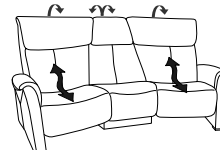

Variante 12/80
in 33 Longlife Soft anthrazit

Variante 80
mit Cumuly-Funktion

mit Cumuly-Funktion und hohem Rücken

"S" = manuell

82
B/T/H: 201/86/104

"S" = manuell
"E" = elektrisch

80
B/T/H: 144/86/104

"S" = manuell
"E" = elektrisch

75
B/T/H: 206/100/104

"S" = manuell
"E" = elektrisch

72
B/T/H: 206/100/104

bei der Variante 72 ist die Rückenlehne zum Tisch nach vorne und das geteilte Rückenelement nach hinten klappbar.

Rückenverstellung mit Gasdruckfeder
Kopfteil im Neigungswinkel stufenlos verstellbar

- für Streifen- Karo-, Mohair- und Rapportstoffe nicht geeignet

- besonders geeignet für kleinere Personen, da dieses Modell eine geringere Sitzhöhe und Sitztiefe besitzt. Unter 4978 ist dieses Modell auch als MAXI-Variante erhältlich: