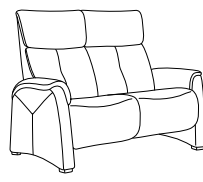

75
B/T/H: 206/100/104

"S" = manuell
"E" = elektrisch

72
B/T/H: 206/100/104

bei der Variante 72 ist die Rückenlehne zum Tisch nach vorne und das geteilte Rückenelement nach hinten klappbar.

Rückenverstellung mit Gasdruckfeder
Kopfteil im Neigungswinkel stufenlos verstellbar

- für Streifen- Karo-, Mohair- und Rapportstoffe nicht geeignet

- besonders geeignet für kleinere Personen, da dieses Modell eine geringere Sitzhöhe und Sitztiefe besitzt. Unter 4978 ist dieses Modell auch als MAXI-Variante erhältlich:

Mini 4878:

- Sitzhöhe: 42 cm
- Sitztiefe: 45 cm

Maxi 4978:

- Sitzhöhe: 44 cm
- Sitztiefe: 50 cm

- passender Cumuly-Sessel 7878

- passender Zerostress-Sessel 7037

fester Sitz - hoher Rücken

12
B/T/H: 201/86/104

10
B/T/H: 144/86/104

04
B/T/H: 76/86/104

Hocker

01
B/T/H: 78/58/42

Rücken

Sitz
wahlweise in

Rückenspann-
teil „echt“

sichtbare Holzteile
wahlweise in