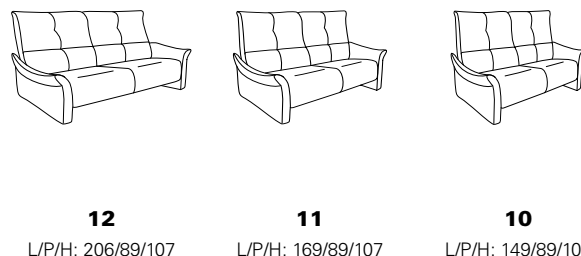

4515 Variante 45

EasySwing 7533

Composition:
4513 12 / 81
Revêtement:
24 Longlife Rustika sky

CUMULY

- relaxation pendulaire = 4513
- système près du mur = 4515

4513 / 4515

Toutes variantes avec accoudoir abattable

Modèle 4515 - Variante 81
système près du mur

Modèle 4513 - Variante 81
relaxation pendulaire manuelle avec vérin à gaz

Variantes 4513 / 4515

4513 fonction relax

Canapés réglables à haut dossier

Canapés fixes à haut dossier

Canapé trapèze à dossier central ouvrant

- Réglage du dossier par vérin à gaz sur versions manuelles
- Réglage sans cran de l'inclinaison de la tête

valable pour modèle 4513:

- Le plateau en bois massif des canapés trapèze est dispo au choix en:
 - 43 hêtre (teinte selon classeur)
 - 50 noyer (teinte 017, 617)
 - 57 ronce de hêtre (teinte 017, 038, 039, 639)
 - 58 chêne sauvage (teinte 017, 617, 681)
- table adaptées 0842 (voir registre tables)