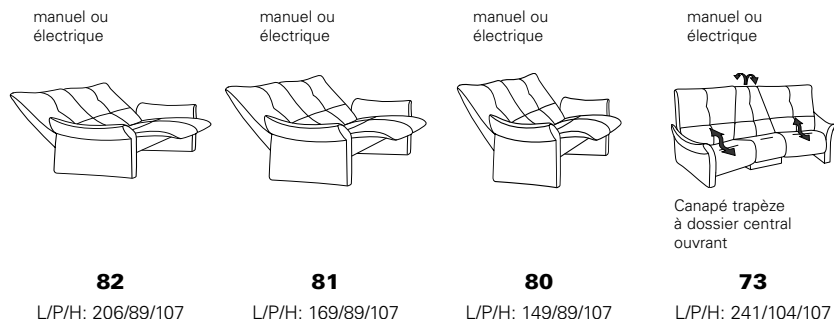

4515 Variante 45

EasySwing 7533

Composition:
4513 12 / 81
Revêtement:
24 Longlife Rustika sky

CUMULY

- relaxation pendulaire = 4513
- système près du mur = 4515

4513 / 4515

Toutes variantes avec accoudoir abattable

Modèle 4515 - Variante 81
système près du mur

Modèle 4513 - Variante 81
relaxation pendulaire manuelle avec vérin à gaz

Variantes 4513 / 4515

4513 fonction relax

Canapés réglables à haut dossier

Canapés fixes à haut dossier