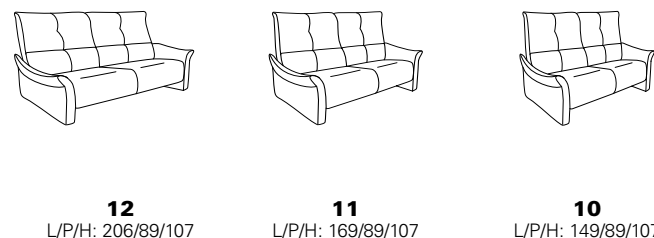

Modèle 4515 - Variante 81
système près du mur

Modèle 4513 - Variante 81
relaxation pendulaire manuelle avec vérin à gaz

Variantes 4513 / 4515

4513 fonction relax

Canapés réglables à haut dossier

Canapés fixes à haut dossier

Canapé trapèze à dossier central ouvrant

- Réglage du dossier par vérin à gaz sur versions manuelles
- Réglage sans cran de l'inclinaison de la tête

valable pour modèle 4513:

- Le plateau en bois massif des canapés trapèze est dispo au choix en:
 - 43 hêtre (teinte selon classeur)
 - 50 noyer (teinte 017, 617)
 - 57 ronce de hêtre (teinte 017, 038, 039, 639)
 - 58 chêne sauvage (teinte 017, 617, 681)
- table adaptées 0842 (voir registre tables)

4515 à système près du mur

Système près du mur à haut dossier

Canapé fixes à haut dossier

- Réglage du dossier par vérin à gaz sur versions manuelles
- Réglage sans cran de l'inclinaison de la tête

valable pour les deux modèles:

- inadapté aux tissus rayés, à carreaux, à rapports et mohairs
- toutes variantes électriques avec poche latérale pour télécommande
- EasySwing adapté 7533
- toutes variantes avec accoudoirs rabattables