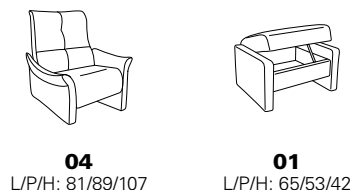

Canapé trapèze à dossier central ouvrant

- Réglage du dossier par vérin à gaz sur versions manuelles
- Réglage sans cran de l'inclinaison de la tête

valable pour modèle 4513:

- Le plateau en bois massif des canapés trapèze est dispo au choix en:
 - 43 hêtre (teinte selon classeur)
 - 50 noyer (teinte 017, 617)
 - 57 ronce de hêtre (teinte 017, 038, 039, 639)
 - 58 chêne sauvage (teinte 017, 617, 681)
- table adaptées 0842 (voir registre tables)

4515 à système près du mur

Système près du mur à haut dossier

Canapé fixes à haut dossier

- Réglage du dossier par vérin à gaz sur versions manuelles
- Réglage sans cran de l'inclinaison de la tête

valable pour les deux modèles: