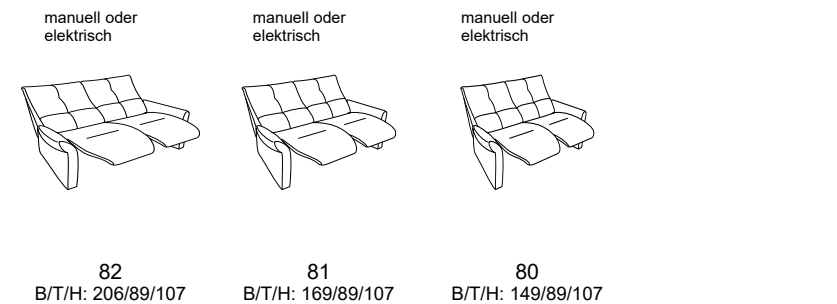

EasySwing - Sessel 7533

Zusammenstellung:
4513 12 / 81
Bezug:
24 Longlife Rustika sky

CUMULY

- mit Cumuly-Beschlag = 4513
- mit Wallfree-Beschlag = 4515

4513 / 4515

alle Varianten mit
stufenlos verstellbarer
Armlehne

Modell 4515 - Variante 81
mit Wallfree-Funktion

Modell 4513 - Variante 81
mit Cumuly-Funktion

Typenplan 4513 / 4515

4513 mit Cumuly-Funktion

mit Cumuly-Funktion und hohem Rücken

fester Sitz - hoher Rücken

- Rückenverstellung mit Gasdruckfeder bei manueller Ausführung
- Kopfteil im Neigungswinkel stufenlos verstellbar

mit Wallfree-Funktion und hohem Rücken

fester Sitz - hoher Rücken

- Rückenverstellung mit Gasdruckfeder bei manueller Ausführung
- Kopfteil im Neigungswinkel stufenlos verstellbar

für beide Modelle gültig: