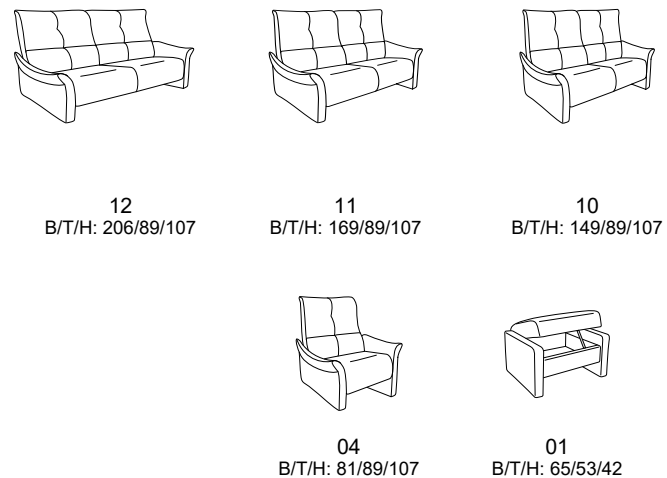

EasySwing - Sessel 7533

Zusammenstellung:
4513 12 / 81
Bezug:
24 Longlife Rustika sky

CUMULY

- mit Cumuly-Beschlag = 4513
- mit Wallfree-Beschlag = 4515

4513 / 4515

alle Varianten mit
stufenlos verstellbarer
Armlehne

Modell 4515 - Variante 81
mit Wallfree-Funktion

Modell 4513 - Variante 81
mit Cumuly-Funktion

Typenplan 4513 / 4515

4513 mit Cumuly-Funktion

mit Cumuly-Funktion und hohem Rücken

fester Sitz - hoher Rücken

- Rückenverstellung mit Gasdruckfeder bei manueller Ausführung
- Kopfteil im Neigungswinkel stufenlos verstellbar

gültig für Modell 4513:

- die Holzablageplatte beim Trapezsofas ist wahlweise in:
 - 43 Buche (Farbe lt. Beiztonkarte)
 - 50 Nussbaum (Beizton 017, 617)
 - 58 Wildeiche (Beizton 017, 617, 681)

4515 mit Wallfree-Funktion

mit Wallfree-Funktion und hohem Rücken

fester Sitz - hoher Rücken

- Rückenverstellung mit Gasdruckfeder bei manueller Ausführung
- Kopfteil im Neigungswinkel stufenlos verstellbar

für beide Modelle gültig: