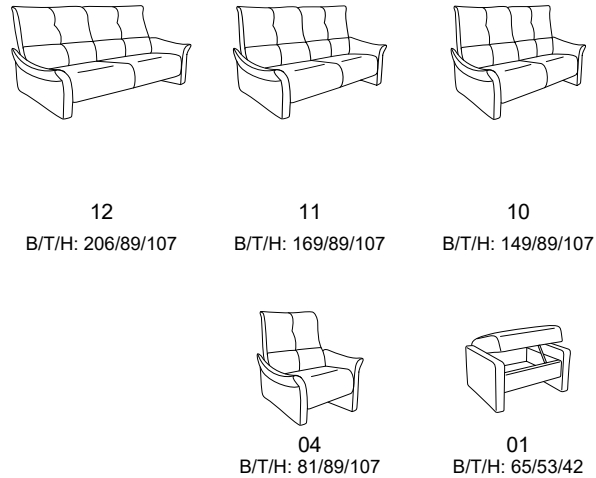

EasySwing - Sessel 7533

Zusammenstellung:
4513 12 / 81
Bezug:
24 Longlife Rustika sky

CUMULY

- mit Cumuly-Beschlag = 4513
- mit Wallfree-Beschlag = 4515

4513 / 4515

alle Varianten mit
stufenlos verstellbarer
Armlehne

Modell 4515 - Variante 81
mit Wallfree-Funktion

Modell 4513 - Variante 81
mit Cumuly-Funktion

Typenplan 4513 / 4515

4513 mit Cumuly-Funktion

mit Cumuly-Funktion und hohem Rücken

fester Sitz - hoher Rücken

- Rückenverstellung mit Gasdruckfeder bei manueller Ausführung
- Kopfteil im Neigungswinkel stufenlos verstellbar

gültig für Modell 4513:

- die Holzablageplatte beim Trapezsofas ist wahlweise in:
 - 43 Buche (Farbe lt. Beiztonkarte)
 - 50 Nussbaum (Beizton 017, 617)
 - 58 Wildeiche (Beizton 017, 617, 681)

4515 mit Wallfree-Funktion

mit Wallfree-Funktion und hohem Rücken

fester Sitz - hoher Rücken

- Rückenverstellung mit Gasdruckfeder bei manueller Ausführung
- Kopfteil im Neigungswinkel stufenlos verstellbar

für beide Modelle gültig: