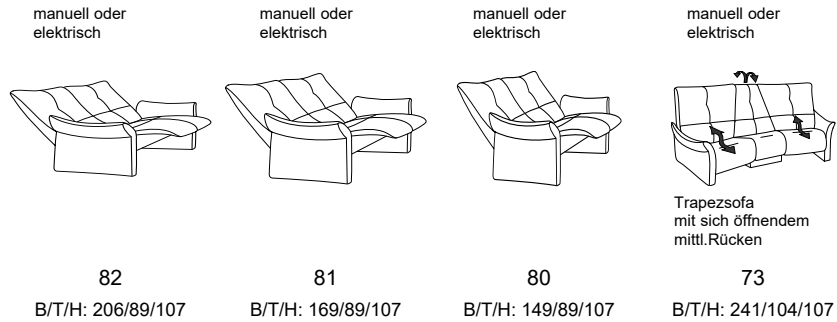

EasySwing - Sessel 7533

Zusammenstellung:
4513 12 / 81
Bezug:
24 Longlife Rustika sky

CUMULY

- mit Cumuly-Beschlag = 4513
- mit Wallfree-Beschlag = 4515

4513 / 4515

alle Varianten mit
stufenlos verstellbarer
Armlehne

Modell 4515 - Variante 81
mit Wallfree-Funktion

Modell 4513 - Variante 81
mit Cumuly-Funktion

Typenplan 4513 / 4515

4513 mit Cumuly-Funktion

mit Cumuly-Funktion und hohem Rücken

fester Sitz - hoher Rücken

- Rückenverstellung mit Gasdruckfeder bei manueller Ausführung
- Kopfteil im Neigungswinkel stufenlos verstellbar

mit Wallfree-Funktion und hohem Rücken

fester Sitz - hoher Rücken

- Rückenverstellung mit Gasdruckfeder bei manueller Ausführung
- Kopfteil im Neigungswinkel stufenlos verstellbar

für beide Modelle gültig: