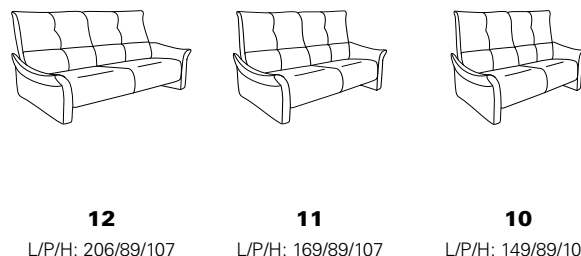

4515 Variante 45

EasySwing 7533

Composition:
4513 12 / 81
Revêtement:
24 Longlife Rustika sky

CUMULY

- relaxation pendulaire = 4513
- système près du mur = 4515

4513 / 4515

Toutes variantes avec accoudoir abattable

Modèle 4515 - Variante 81
système près du mur

Modèle 4513 - Variante 81
relaxation pendulaire manuelle avec vérin à gaz

Variantes 4513 / 4515

4513 fonction relax

Canapés réglables à haut dossier

Canapés fixes à haut dossier

- Réglage du dossier par vérin à gaz sur versions manuelles
- Réglage sans cran de l'inclinaison de la tête

valable pour modèle 4513:

- Le plateau en bois massif des canapés trapèze est dispo au choix en:
 - 43 hêtre (teinte selon classeur)
 - 50 noyer (teinte 017, 617)
 - 58 chêne sauvage (teinte 017, 617, 681)