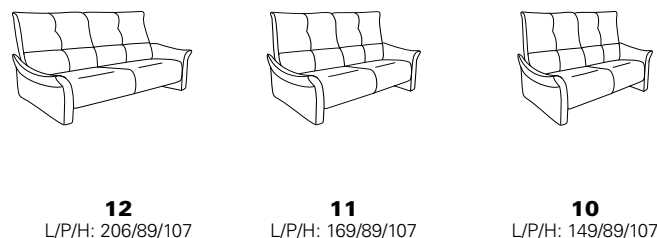

Modèle 4515 - Variante 81
système près du mur

Modèle 4513 - Variante 81
relaxation pendulaire manuelle avec vérin à gaz

Variantes 4513 / 4515

4513 fonction relax

Canapés réglables à haut dossier

Canapés fixes à haut dossier

- Réglage du dossier par vérin à gaz sur versions manuelles
- Réglage sans cran de l'inclinaison de la tête

valable pour modèle 4513:

- Le plateau en bois massif des canapés trapèze est dispo au choix en:
 - 43 hêtre (teinte selon classeur)
 - 50 noyer (teinte 017, 617)
 - 58 chêne sauvage (teinte 017, 617, 681)

4515 à système près du mur

Système près du mur à haut dossier

Canapé fixes à haut dossier

- Réglage du dossier par vérin à gaz sur versions manuelles
- Réglage sans cran de l'inclinaison de la tête

valable pour les deux modèles:

- inadapté aux tissus rayés, à carreaux, à rapports et mohairs
- toutes variantes électriques avec poche latérale pour télécommande
- EasySwing adapté 7533
- toutes variantes avec accoudoirs rabattables