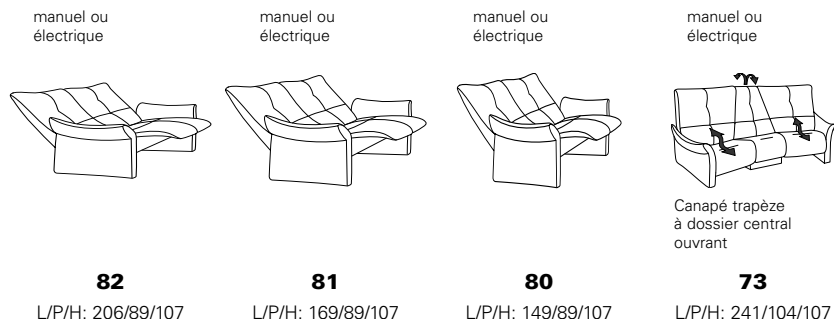

4515 Variante 45

EasySwing 7533

Composition:
4513 12 / 81
Revêtement:
24 Longlife Rustika sky

CUMULY

- relaxation pendulaire = 4513
- système près du mur = 4515

4513 / 4515

Toutes variantes avec accoudoir abattable

Modèle 4515 - Variante 81
système près du mur

Modèle 4513 - Variante 81
relaxation pendulaire manuelle avec vérin à gaz

Variantes 4513 / 4515

4513 fonction relax

Canapés réglables à haut dossier

Canapés fixes à haut dossier

- Réglage du dossier par vérin à gaz sur versions manuelles
- Réglage sans cran de l'inclinaison de la tête

valable pour modèle 4513:

- Le plateau en bois massif des canapés trapèze est dispo au choix en:
 - 43 hêtre (teinte selon classeur)
 - 50 noyer (teinte 017, 617)
 - 58 chêne sauvage (teinte 017, 617, 681)