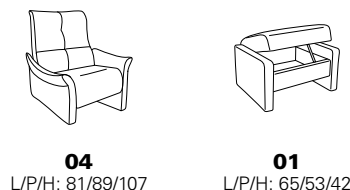

- Réglage du dossier par vérin à gaz sur versions manuelles
- Réglage sans cran de l'inclinaison de la tête

valable pour modèle 4513:

- Le plateau en bois massif des canapés trapèze est dispo au choix en:
 - 43 hêtre (teinte selon classeur)
 - 50 noyer (teinte 017, 617)
 - 58 chêne sauvage (teinte 017, 617, 681)

4515 à système près du mur

Système près du mur à haut dossier

Canapé fixes à haut dossier

- Réglage du dossier par vérin à gaz sur versions manuelles
- Réglage sans cran de l'inclinaison de la tête

valable pour les deux modèles: