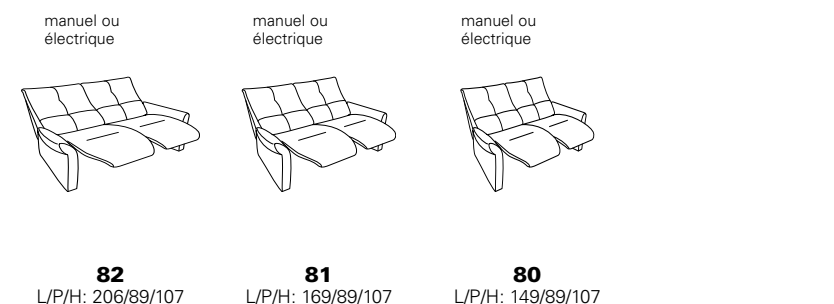

4515 à système près du mur

Système près du mur à haut dossier

Canapé fixes à haut dossier

- Réglage du dossier par vérin à gaz sur versions manuelles
- Réglage sans cran de l'inclinaison de la tête

valable pour les deux modèles:

- inadapté aux tissus rayés, à carreaux, à rapports et mohairs
- toutes variantes électriques avec poche latérale pour télécommande
- EasySwing adapté 7533
- toutes variantes avec accoudoirs rabattables

Dossier

Assise au choix en

Dossier recouvert

superlastic

superlastic soft

superlastic med