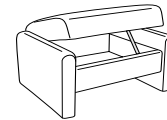

24

L/P/H: 89/91/107

Poufs

02

L/P/H: 85/54/41

01

L/P/H: 68/54/41

- inadapté aux tissus rayés, à carreaux, mohairs et à rapports
- disponible avec trois variantes de pieds différentes:
 - patins PVC
 - pieds bois
 - pieds alu
- les variantes 82, 81, 80, 72, 70, 51, 50, 20, 29, 28, 27, 25 et 24 sont équipées d'une tête réglable sans crans
- avec repose-pieds rallongé
- double-rembourrage d'assise
- toutes variantes électriques avec poche latérale pour télécommande
- toutes variantes électriques avec batterie externe (0920) en option