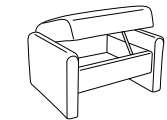

24

L/P/H: 89/91/107

Poufs

02

L/P/H: 85/54/41

01

L/P/H: 68/54/41

- inadapté aux tissus rayés, à carreaux, mohairs et à rapports
- disponible avec trois variantes de pieds différentes:
 - patins PVC
 - pieds bois
 - pieds alu
- les variantes 82, 81, 80, 72, 70, 51, 50, 20, 29, 28, 27, 25 et 24 sont équipées d'une tête réglable sans crans
- avec repose-pieds rallongé
- double-rembourrage d'assise
- toutes variantes électriques avec poche latérale pour télécommande
- toutes variantes électriques avec batterie externe (0920) en option