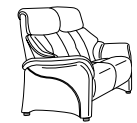

4217

Variante 81
à fonction relax pendulaire

Cosyform Fauteuil 7717

Variantes 4217

Canapés réglables

manuel
ou
électrique
(assises extérieures
uniquement)

82

L/P/H: 210/91/107

manuel ou
électrique

81

L/P/H: 173/91/107

manuel ou
électrique

80

L/P/H: 153/91/107

Canapés fixes

12

L/P/H: 210/91/107

11

L/P/H: 173/91/107

10

L/P/H: 153/91/107

Canapés à fonction cardio

électrique

51