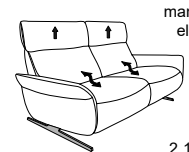

In zwei Sitzhöhen erhältlich:
44 und 46 cm
Die angegebenen Maße beziehen sich auf
die Sitzhöhe mit 44 cm.

Sofas fester Sitz (wahlweise mit oder ohne höhenverstellbarer Kopfstützen)

3-Sitzer
(2er Sitzteilung)
12
B/T/H: 204/87/95

2 1/2-Sitzer
11
B/T/H: 167/87/95

2-Sitzer
10
B/T/H: 147/87/95

Sofas mit Wall-Free-Funktion

manuell oder
elektrisch
3-Sitzer
(2er Sitzteilung)
82
B/T/H: 204/87/95

manuell oder
elektrisch
2 1/2-Sitzer
81
B/T/H: 167/87/95

manuell oder
elektrisch
2-Sitzer
80
B/T/H: 147/87/95

Rücken

Sitz
wahlweise in

Rückenspann-
teil „echt“

Hoch-
lehner

sichtbare
Holzteile in:

bei allen elektrischen
Elementen ist ein
Akku-Betrieb
möglich!

superlastic *superlastic soft* *superlastic med* *superlastic plus* Federkern