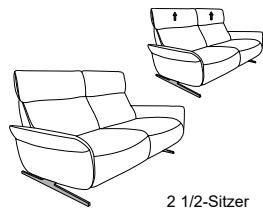

Seitenteil wahlweise in
Vollpolster oder Sichtholz

Zusammenstellung:
82 / 81
Bezug:
27 Leonessa desert

mit Metall-Kufen wahlweise in
Edelstahloptik gebürstet oder
Anthrazit pulverbeschichtet

CUMULY *comfort.*

- mit Cumuly-Beschlag = 4150
- mit Wallfree-Beschlag = 4151

4151

höhenverstellbare Kopfstütze

Variante 81
mit Wall-Free-Funktion

Passender Easy Swing 7150

Typenplan 4151

Unter der Modell-Nummer 4150 mit Cumuly-Funktion erhältlich

In zwei Sitzhöhen erhältlich:
44 und 46 cm
Die angegebenen Maße beziehen sich auf
die Sitzhöhe mit 44 cm.

Sofas fester Sitz (wahlweise mit oder ohne höhenverstellbarer Kopfstützen)

3-Sitzer
(2er Sitzteilung)
12
B/T/H: 204/87/95

2 1/2-Sitzer
11
B/T/H: 167/87/95

2-Sitzer
10
B/T/H: 147/87/95

Sofas mit Wall-Free-Funktion

manuell oder
elektrisch
3-Sitzer
(2er Sitzteilung)
82
B/T/H: 204/87/95

manuell oder
elektrisch
2 1/2-Sitzer
81
B/T/H: 167/87/95