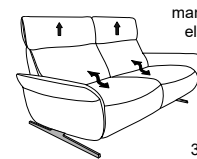

- mit Cumuly-Beschlag = 4150
- mit Wallfree-Beschlag = 4151

4151

höhenverstellbare Kopfstütze

Variante 81
mit Wall-Free-Funktion

Passender Easy Swing 7150

Typenplan 4151

Unter der Modell-Nummer 4150 mit Cumuly-Funktion erhältlich

In zwei Sitzhöhen erhältlich:
44 und 46 cm
Die angegebenen Maße beziehen sich auf
die Sitzhöhe mit 44 cm.

Sofas fester Sitz (wahlweise mit oder ohne höhenverstellbarer Kopfstützen)

3-Sitzer
(2er Sitzteilung)
12
B/T/H: 204/87/95

2 1/2-Sitzer
11
B/T/H: 167/87/95

2-Sitzer
10
B/T/H: 147/87/95

Sofas mit Wall-Free-Funktion

manuell oder
elektrisch
3-Sitzer
(2er Sitzteilung)
82
B/T/H: 204/87/95

manuell oder
elektrisch
2 1/2-Sitzer
81
B/T/H: 167/87/95

manuell oder
elektrisch
2-Sitzer
80
B/T/H: 147/87/95

Rücken

Sitz
wahlweise in

Rückenspann-
teil „echt“

Hoch-
lehner

sichtbare
Holzteile in:

bei allen elektrischen
Elementen ist ein
Akku-Betrieb
möglich!

superlastic *superlastic soft* *superlastic med* *superlastic plus* Federkern