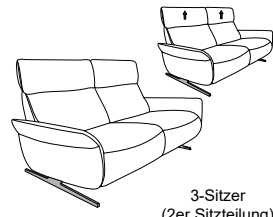

Seitenteil wahlweise in
Vollpolster oder Sichtholz

Zusammenstellung:
82 / 81
Bezug:
27 Leonessa desert

mit Metall-Kufen wahlweise in
Edelstahloptik gebürstet oder
Anthrazit pulverbeschichtet

CUMULY *comfort.*

- mit Cumuly-Beschlag = 4150
- mit Wallfree-Beschlag = 4151

4151

höhenverstellbare Kopfstütze

Variante 81
mit Wall-Free-Funktion

Passender Easy Swing 7150

Typenplan 4151

Unter der Modell-Nummer 4150 mit Cumuly-Funktion erhältlich

In zwei Sitzhöhen erhältlich:
44 und 46 cm
Die angegebenen Maße beziehen sich auf
die Sitzhöhe mit 44 cm.

Sofas fester Sitz (wahlweise mit oder ohne höhenverstellbarer Kopfstützen)

3-Sitzer
(2er Sitzteilung)
12
B/T/H: 204/87/95

2 1/2-Sitzer
11
B/T/H: 167/87/95

2-Sitzer
10
B/T/H: 147/87/95

Sofas mit Wall-Free-Funktion

manuell oder
elektrisch
3-Sitzer
(2er Sitzteilung)
82
B/T/H: 204/87/95

manuell oder
elektrisch
2 1/2-Sitzer
81
B/T/H: 167/87/95