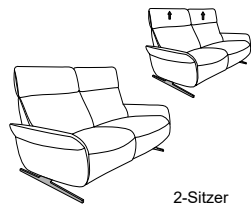

- mit Cumuly-Beschlag = 4150
- mit Wallfree-Beschlag = 4151

4151

höhenverstellbare Kopfstütze

Variante 81
mit Wall-Free-Funktion

Passender Easy Swing 7150

Typenplan 4151

Unter der Modell-Nummer 4150 mit Cumuly-Funktion erhältlich

In zwei Sitzhöhen erhältlich:
44 und 46 cm
Die angegebenen Maße beziehen sich auf
die Sitzhöhe mit 44 cm.

Sofas fester Sitz (wahlweise mit oder ohne höhenverstellbarer Kopfstützen)

3-Sitzer
(2er Sitzteilung)
12
B/T/H: 204/87/95

2 1/2-Sitzer
11
B/T/H: 167/87/95

2-Sitzer
10
B/T/H: 147/87/95

Sofas mit Wall-Free-Funktion

manuell oder
elektrisch
3-Sitzer
(2er Sitzteilung)
82
B/T/H: 204/87/95

manuell oder
elektrisch
2 1/2-Sitzer
81
B/T/H: 167/87/95

manuell oder
elektrisch
2-Sitzer
80
B/T/H: 147/87/95

Rücken

Sitz
wahlweise in

Rückenspann-
teil „echt“

Hoch-
lehner

sichtbare
Holzteile in:

bei allen elektrischen
Elementen ist ein
Akku-Betrieb
möglich!

superlastic *superlastic soft* *superlastic med* *superlastic plus* Federkern