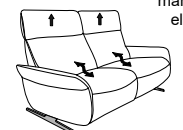

2 1/2-Sitzer
11
B/T/H: 167/87/95

2-Sitzer
10
B/T/H: 147/87/95

Sofas mit Wall-Free-Funktion

manuell oder
elektrisch
3-Sitzer
(2er Sitzteilung)
82
B/T/H: 204/87/95

manuell oder
elektrisch
2 1/2-Sitzer
81
B/T/H: 167/87/95

manuell oder
elektrisch
2-Sitzer
80
B/T/H: 147/87/95

Rücken

Sitz
wahlweise in

Rückenspann-
teil „echt“

Hoch-
lehner

sichtbare
Holzteile in:

bei allen elektrischen
Elementen ist ein
Akku-Betrieb
möglich!

superlastic *superlastic soft* *superlastic med* *superlastic plus* Federkern