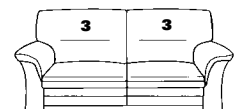

L/P/H: 189/93/91
Couchage: 140x185

43

L/P/H: 175/93/91
Couchage: 125x185

22

L/P/H: 164/93/91
Couchage: 115x185

1 place avec lit

21

L/P/H: 154/93/91
Couchage: 105x185

20

L/P/H: 147/93/91
Couchage: 100x185

2 places avec coffre

41

L/P/H: 189/93/91

40

L/P/H: 164/93/91

Canapés 2 places

16

L/P/H: 206/93/91

15

L/P/H: 197/93/91

14

L/P/H: 189/93/91

13

L/P/H: 175/93/91

12

L/P/H: 164/93/91

Au choix:

hauteur normale - variante "X"

- assise: 45 cm
- totale: 91 cm

hauteur confort - variante "Y"

- assise: 47 cm
- totale: 93 cm

Fauteuils