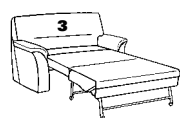

Variante 05

Variantes 2202

Canapés-lits 2 places

46

L/P/H: 206/93/91
Couchage: 160x185

45

L/P/H: 197/93/91
Couchage: 150x185

44

L/P/H: 189/93/91
Couchage: 140x185

43

L/P/H: 175/93/91
Couchage: 125x185

22

L/P/H: 164/93/91
Couchage: 115x185

1 place avec lit

21

L/P/H: 154/93/91
Couchage: 105x185

20

L/P/H: 147/93/91
Couchage: 100x185

2 places avec coffre

41

L/P/H: 189/93/91

40

L/P/H: 164/93/91

Canapés 2 places

12

L/P/H: 164/93/91

Au choix:

hauteur normale - variante "X"

- assise: 45 cm
- totale: 91 cm

hauteur confort - variante "Y"

- assise: 47 cm
- totale: 93 cm

Fauteuils