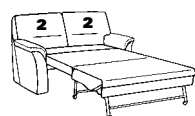

au choix:
hauteur normale
 • assise: 45 cm
 • totale: 91 cm

hauteur confort
 • assise: 47 cm
 • totale: 93 cm

Composition:
 46 / 12
 Revêtement:
 24 Longlife lagune

2202

Variante 46
 avec lit

Variante 40
 avec coffre

Variante 05

Variantes 2202

Canapés-lits 2 places

46

L/P/H: 206/93/91
Couchage: 160x185

45

L/P/H: 197/93/91
Couchage: 150x185

44

L/P/H: 189/93/91
Couchage: 140x185

43

L/P/H: 175/93/91
Couchage: 125x185

22

L/P/H: 164/93/91
Couchage: 115x185

1 place avec lit

21

L/P/H: 154/93/91
Couchage: 105x185

12

L/P/H: 164/93/91

Au choix:

hauteur normale - variante "X"

- assise: 45 cm
- totale: 91 cm

hauteur confort - variante "Y"

- assise: 47 cm
- totale: 93 cm

Fauteuils