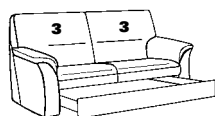

Variante 05

Variantes 2202

Canapés-lits 2 places

46

L/P/H: 206/93/91
Couchage: 160x185

45

L/P/H: 197/93/91
Couchage: 150x185

44

L/P/H: 189/93/91
Couchage: 140x185

43

L/P/H: 175/93/91
Couchage: 125x185

22

L/P/H: 164/93/91
Couchage: 115x185

1 place avec lit

21

L/P/H: 154/93/91
Couchage: 105x185

20

L/P/H: 147/93/91
Couchage: 100x185

2 places avec coffre

41

L/P/H: 189/93/91

40

L/P/H: 164/93/91

Canapés 2 places

12

L/P/H: 164/93/91

Au choix:

hauteur normale - variante "X"

- assise: 45 cm
- totale: 91 cm

hauteur confort - variante "Y"

- assise: 47 cm
- totale: 93 cm

Fauteuils