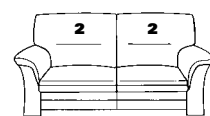

20

L/P/H: 147/93/91
Couchage: 100x185

2 places avec coffre

41

L/P/H: 189/93/91

40

L/P/H: 164/93/91

Canapés 2 places

16

L/P/H: 206/93/91

15

L/P/H: 197/93/91

14

L/P/H: 189/93/91

13

L/P/H: 175/93/91

12

L/P/H: 164/93/91

Au choix:

hauteur normale - variante "X"

- assise: 45 cm
- totale: 91 cm

hauteur confort - variante "Y"

- assise: 47 cm
- totale: 93 cm

Fauteuils