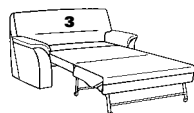

Variante 05

Variantes 2202

Canapés-lits 2 places

46

L/P/H: 206/93/91
Couchage: 160x185

45

L/P/H: 197/93/91
Couchage: 150x185

44

L/P/H: 189/93/91
Couchage: 140x185

43

L/P/H: 175/93/91
Couchage: 125x185

22

L/P/H: 164/93/91
Couchage: 115x185

1 place avec lit

21

L/P/H: 154/93/91
Couchage: 105x185

20

L/P/H: 147/93/91
Couchage: 100x185

2 places avec coffre

41

L/P/H: 189/93/91

40

L/P/H: 164/93/91

Canapés 2 places

12

L/P/H: 164/93/91

Au choix:

hauteur normale - variante "X"

- assise: 45 cm
- totale: 91 cm

hauteur confort - variante "Y"

- assise: 47 cm
- totale: 93 cm

Fauteuils