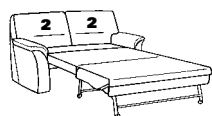

au choix:
hauteur normale
 • assise: 45 cm
 • totale: 91 cm

hauteur confort
 • assise: 47 cm
 • totale: 93 cm

Composition:
 46 / 12
 Revêtement:
 24 Longlife lagune

2202

Variante 46
 avec lit

Variante 40
 avec coffre

Variante 05

Variantes 2202

Canapés-lits 2 places

46

L/P/H: 206/93/91
Couchage: 160x185

45

L/P/H: 197/93/91
Couchage: 150x185

44

L/P/H: 189/93/91
Couchage: 140x185

43

L/P/H: 175/93/91
Couchage: 125x185

22

L/P/H: 164/93/91
Couchage: 115x185

1 place avec lit

21

L/P/H: 154/93/91
Couchage: 105x185

12

L/P/H: 164/93/91

Au choix:

hauteur normale - variante "X"

- assise: 45 cm
- totale: 91 cm

hauteur confort - variante "Y"

- assise: 47 cm
- totale: 93 cm

Fauteuils