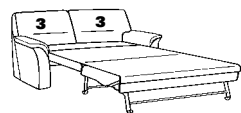

au choix:
hauteur normale
 • assise: 45 cm
 • totale: 91 cm

hauteur confort
 • assise: 47 cm
 • totale: 93 cm

Composition:
 46 / 12
 Revêtement:
 24 Longlife lagune

2202

Variante 46
 avec lit

Variante 40
 avec coffre

Variante 05

Variantes 2202

Canapés-lits 2 places

46

L/P/H: 206/93/91
Couchage: 160x185

45

L/P/H: 197/93/91
Couchage: 150x185

44

L/P/H: 189/93/91
Couchage: 140x185

43

L/P/H: 175/93/91
Couchage: 125x185

22

L/P/H: 164/93/91
Couchage: 115x185

1 place avec lit

21

L/P/H: 154/93/91
Couchage: 105x185

12

L/P/H: 164/93/91

Au choix:

hauteur normale - variante "X"

- assise: 45 cm
- totale: 91 cm

hauteur confort - variante "Y"

- assise: 47 cm
- totale: 93 cm

Fauteuils