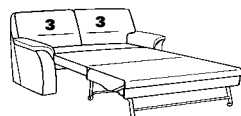

au choix:
hauteur normale
 • assise: 45 cm
 • totale: 91 cm

hauteur confort
 • assise: 47 cm
 • totale: 93 cm

Composition:
 46 / 12
 Revêtement:
 24 Longlife lagune

2202

Variante 46
 avec lit

Variante 40
 avec coffre

Variante 05

Variantes 2202

Canapés-lits 2 places

46

L/P/H: 206/93/91
Couchage: 160x185

45

L/P/H: 197/93/91
Couchage: 150x185

44

L/P/H: 189/93/91
Couchage: 140x185

43

L/P/H: 175/93/91
Couchage: 125x185

22

L/P/H: 164/93/91
Couchage: 115x185

1 place avec lit

21

L/P/H: 154/93/91
Couchage: 105x185

12

L/P/H: 164/93/91

Au choix:

hauteur normale - variante "X"

- assise: 45 cm
- totale: 91 cm

hauteur confort - variante "Y"

- assise: 47 cm
- totale: 93 cm

Fauteuils