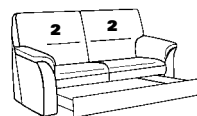

L/P/H: 189/93/91
Couchage: 140x185

43

L/P/H: 175/93/91
Couchage: 125x185

22

L/P/H: 164/93/91
Couchage: 115x185

1 place avec lit

21

L/P/H: 154/93/91
Couchage: 105x185

20

L/P/H: 147/93/91
Couchage: 100x185

2 places avec coffre

41

L/P/H: 189/93/91

40

L/P/H: 164/93/91

Canapés 2 places

16

L/P/H: 206/93/91

15

L/P/H: 197/93/91

14

L/P/H: 189/93/91

13

L/P/H: 175/93/91

12

L/P/H: 164/93/91

Au choix:

hauteur normale - variante "X"

- assise: 45 cm
- totale: 91 cm

hauteur confort - variante "Y"

- assise: 47 cm
- totale: 93 cm

Fauteuils