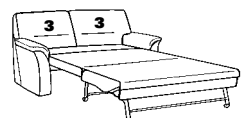

au choix:
hauteur normale
 • assise: 45 cm
 • totale: 91 cm

hauteur confort
 • assise: 47 cm
 • totale: 93 cm

Composition:
 46 / 12
 Revêtement:
 24 Longlife lagune

2202

Variante 46
 avec lit

Variante 40
 avec coffre

Variante 05

Variantes 2202

Canapés-lits 2 places

46

L/P/H: 206/93/91
Couchage: 160x185

45

L/P/H: 197/93/91
Couchage: 150x185

44

L/P/H: 189/93/91
Couchage: 140x185

43

L/P/H: 175/93/91
Couchage: 125x185

22

L/P/H: 164/93/91
Couchage: 115x185

1 place avec lit

21

L/P/H: 154/93/91
Couchage: 105x185

12

L/P/H: 164/93/91

Au choix:

hauteur normale - variante "X"

- assise: 45 cm
- totale: 91 cm

hauteur confort - variante "Y"

- assise: 47 cm
- totale: 93 cm

Fauteuils