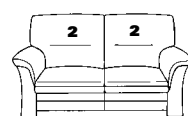

20

L/P/H: 147/93/91
Couchage: 100x185

2 places avec coffre

41

L/P/H: 189/93/91

40

L/P/H: 164/93/91

Canapés 2 places

16

L/P/H: 206/93/91

15

L/P/H: 197/93/91

14

L/P/H: 189/93/91

13

L/P/H: 175/93/91

12

L/P/H: 164/93/91

Au choix:

hauteur normale - variante "X"

- assise: 45 cm
- totale: 91 cm

hauteur confort - variante "Y"

- assise: 47 cm
- totale: 93 cm

Fauteuils