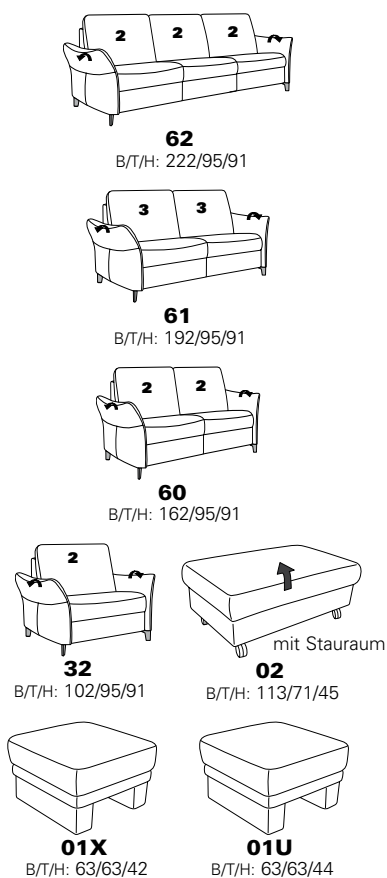

PLANOPOLY⁷

1920

Variante 71
mit Stauraum

Variante 47
mit Wallfree
incl. Kopfstütze

Variante 68
mit Wallfree
incl. Kopfstütze

Typenplan 1920

Das Modell ist in zwei Sitzhöhen erhältlich: 45 cm und 47 cm
Die angegebenen Maße beziehen sich auf die Sitzhöhe mit 45 cm.

Eck-elemente

Abschlusselemente mit Funktion

Abschlusselemente ohne Funktion

Zwischenelemente

Sofas, Sessel, Hocker

Abschlusselemente mit int. Eckteil

Zubehör

3 = mögliche Kissen: ■ ▲ ●
2 = mögliche Kissen: ■ ▲
1 = mögliche Kissen: ■