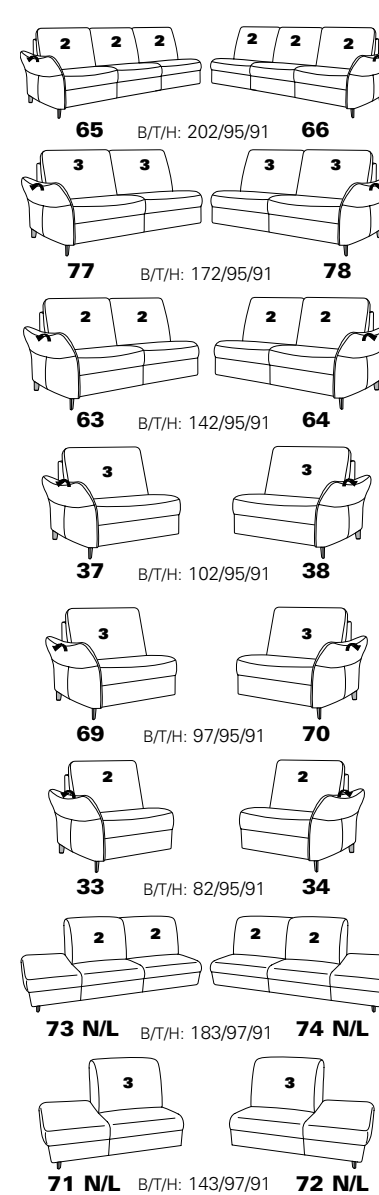

EasySwing 7928 56U
in 27 Eleganza fango/18 Salino schlamm

Zusammenstellung:
71 / 75 / 47 / 68

Bezug:
24 Longlife Rustika brown

mit Metall-Füßen wahlweise in
Edelstahloptik gebürstet oder
Anthrazit pulverbeschichtet

PLANOPOLY⁷

1920

Variante 71
mit Stauraum

Variante 47
mit Wallfree
incl. Kopfstütze

Variante 68
mit Wallfree
incl. Kopfstütze

Typenplan 1920

Das Modell ist in zwei Sitzhöhen erhältlich: 45 cm und 47 cm
Die angegebenen Maße beziehen sich auf die Sitzhöhe mit 45 cm.

Eck-elemente

Abschlusselemente mit Funktion

Abschlusselemente ohne Funktion

Zwischenelemente

Sofas, Sessel, Hocker

Abschlusselemente mit int. Eckteil

Zubehör

3 = mögliche Kissen: ■ ▲ ●
2 = mögliche Kissen: ■ ▲
1 = mögliche Kissen: ■