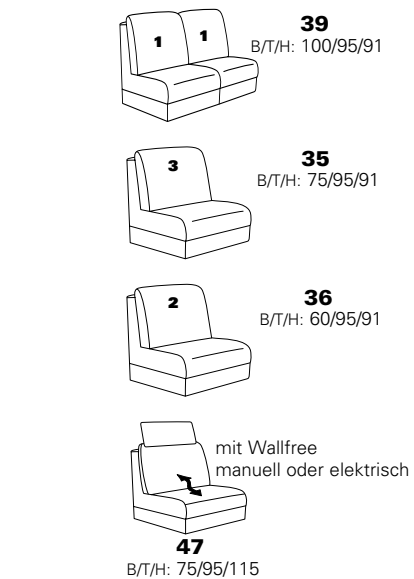

PLANOPOLY⁷

1920

Variante 71
mit Stauraum

Variante 47
mit Wallfree
incl. Kopfstütze

Variante 68
mit Wallfree
incl. Kopfstütze

Typenplan 1920

Das Modell ist in zwei Sitzhöhen erhältlich: 45 cm und 47 cm
Die angegebenen Maße beziehen sich auf die Sitzhöhe mit 45 cm.

Eck-elemente

Abschlusselemente mit Funktion

Abschlusselemente ohne Funktion

Zwischenelemente

Sofas, Sessel, Hocker

Abschlusselemente mit int. Eckteil

Zubehör

3 = mögliche Kissen: ■ ▲ ●
2 = mögliche Kissen: ■ ▲
1 = mögliche Kissen: ■