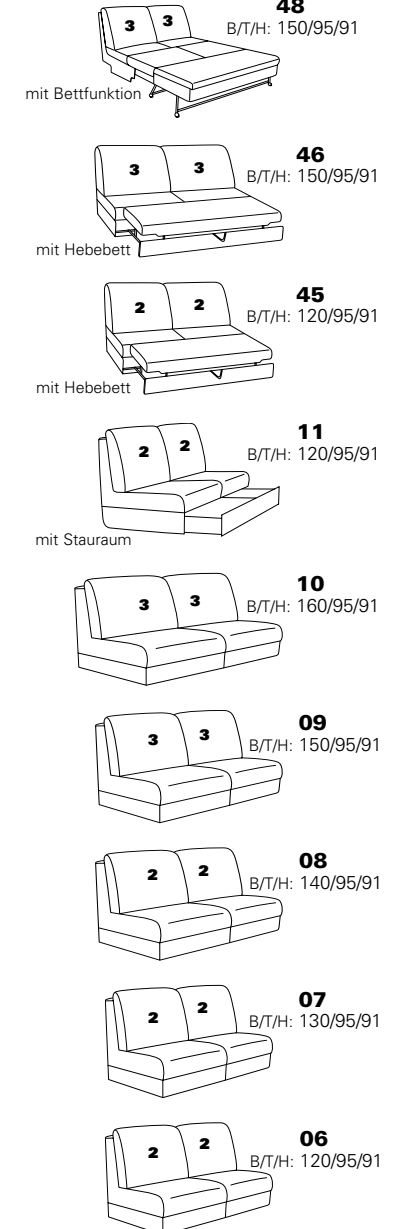

EasySwing 7928 56U
in 27 Eleganza fango/18 Salino schlamm

Zusammenstellung:
71 / 75 / 47 / 68

Bezug:
24 Longlife Rustika brown

mit Metall-Füßen wahlweise in
Edelstahloptik gebürstet oder
Anthrazit pulverbeschichtet

PLANOPOLY⁷

1920

Variante 71
mit Stauraum

Variante 47
mit Wallfree
incl. Kopfstütze

Variante 68
mit Wallfree
incl. Kopfstütze

Typenplan 1920

Das Modell ist in zwei Sitzhöhen erhältlich: 45 cm und 47 cm
Die angegebenen Maße beziehen sich auf die Sitzhöhe mit 45 cm.

Eck-elemente

Abschlusselemente mit Funktion

Abschlusselemente ohne Funktion

Zwischenelemente

Sofas, Sessel, Hocker

Abschlusselemente mit int. Eckteil

Zubehör

3 = mögliche Kissen: ■ ▲ ●
2 = mögliche Kissen: ■ ▲
1 = mögliche Kissen: ■