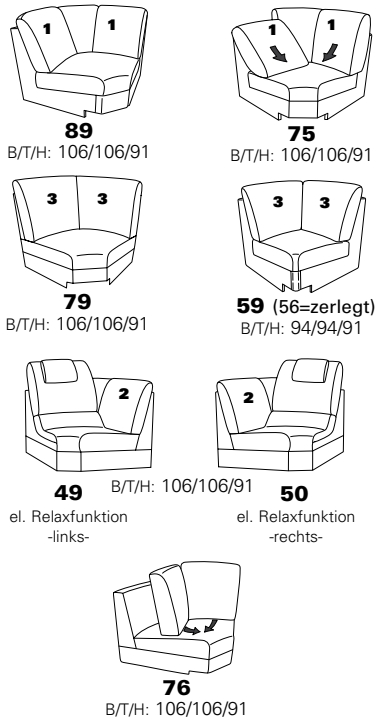

EasySwing 7928 56U
in 27 Eleganza fango/18 Salino schlamm

Zusammenstellung:
71 / 75 / 47 / 68

Bezug:
24 Longlife Rustika brown

mit Metall-Füßen wahlweise in
Edelstahloptik gebürstet oder
Anthrazit pulverbeschichtet

PLANOPOLY⁷

1920

Variante 71
mit Stauraum

Variante 47
mit Wallfree
incl. Kopfstütze

Variante 68
mit Wallfree
incl. Kopfstütze

Typenplan 1920

Das Modell ist in zwei Sitzhöhen erhältlich: 45 cm und 47 cm
Die angegebenen Maße beziehen sich auf die Sitzhöhe mit 45 cm.

Eck-elemente

Abschlusselemente mit Funktion

Abschlusselemente ohne Funktion

Zwischenelemente

Sofas, Sessel, Hocker

Abschlusselemente mit int. Eckteil

Zubehör

3 = mögliche Kissen: ■ ▲ ●
2 = mögliche Kissen: ■ ▲
1 = mögliche Kissen: ■