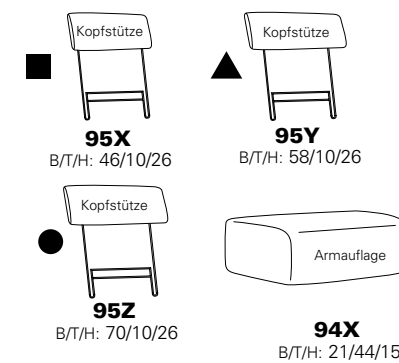

PLANOPOLY⁷

1920

Variante 71
mit Stauraum

Variante 47
mit Wallfree
incl. Kopfstütze

Variante 68
mit Wallfree
incl. Kopfstütze

Typenplan 1920

Das Modell ist in zwei Sitzhöhen erhältlich: 45 cm und 47 cm
Die angegebenen Maße beziehen sich auf die Sitzhöhe mit 45 cm.

Eck-elemente

Abschlusselemente mit Funktion

Abschlusselemente ohne Funktion

Zwischenelemente

Sofas, Sessel, Hocker

Abschlusselemente mit int. Eckteil

Zubehör

3 = mögliche Kissen: ■ ▲ ●
2 = mögliche Kissen: ■ ▲
1 = mögliche Kissen: ■