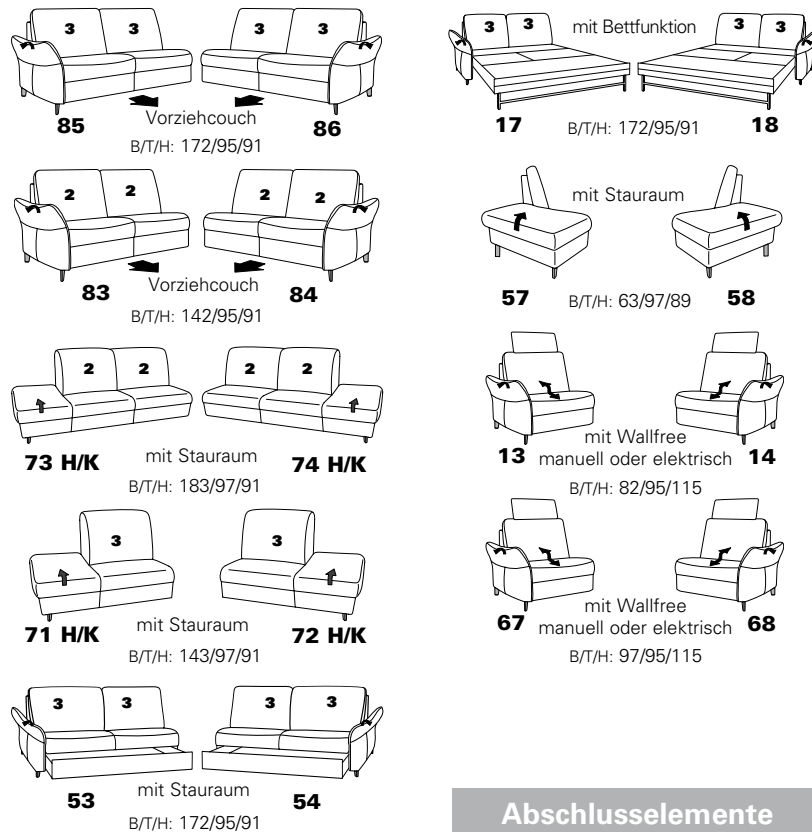

EasySwing 7928 56U
in 27 Eleganza fango/18 Salino schlamm

Zusammenstellung:
71 / 75 / 47 / 68

Bezug:
24 Longlife Rustika brown

mit Metall-Füßen wahlweise in
Edelstahloptik gebürstet oder
Anthrazit pulverbeschichtet

PLANOPOLY⁷

1920

Variante 71
mit Stauraum

Variante 47
mit Wallfree
incl. Kopfstütze

Variante 68
mit Wallfree
incl. Kopfstütze

Typenplan 1920

Das Modell ist in zwei Sitzhöhen erhältlich: 45 cm und 47 cm
Die angegebenen Maße beziehen sich auf die Sitzhöhe mit 45 cm.

Eck-elemente

Abschlusselemente mit Funktion

Abschlusselemente ohne Funktion

Zwischenelemente

Sofas, Sessel, Hocker

Abschlusselemente mit int. Eckteil

Zubehör

3 = mögliche Kissen: ■ ▲ ●
2 = mögliche Kissen: ■ ▲
1 = mögliche Kissen: ■