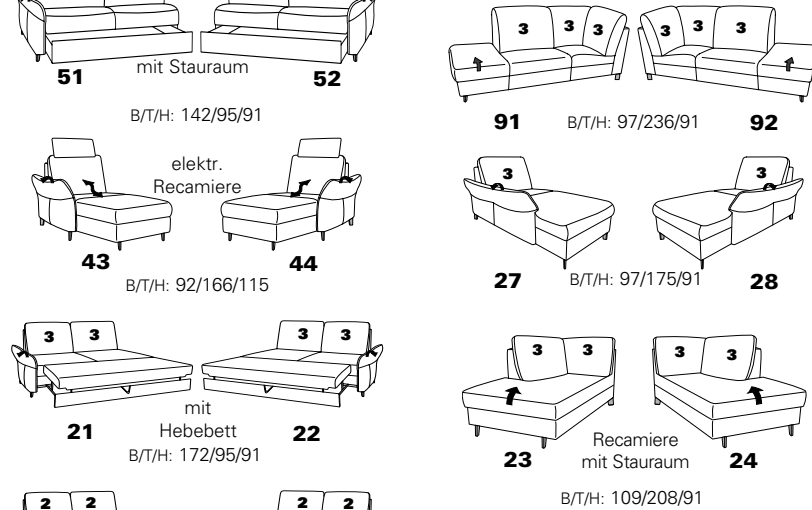

PLANOPOLY⁷

1920

Variante 71
mit Stauraum

Variante 47
mit Wallfree
incl. Kopfstütze

Variante 68
mit Wallfree
incl. Kopfstütze

Typenplan 1920

Das Modell ist in zwei Sitzhöhen erhältlich: 45 cm und 47 cm
Die angegebenen Maße beziehen sich auf die Sitzhöhe mit 45 cm.

Eck-elemente

Abschlusselemente mit Funktion

Abschlusselemente ohne Funktion

Zwischenelemente

Sofas, Sessel, Hocker

Abschlusselemente mit int. Eckteil

Zubehör

3 = mögliche Kissen: ■ ▲ ●
2 = mögliche Kissen: ■ ▲
1 = mögliche Kissen: ■