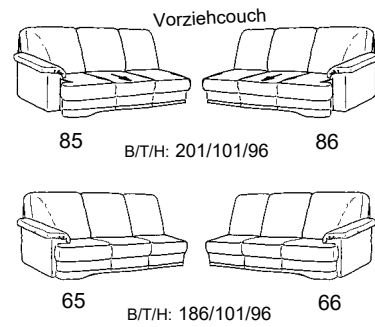

3sitzer Abschlusselemente