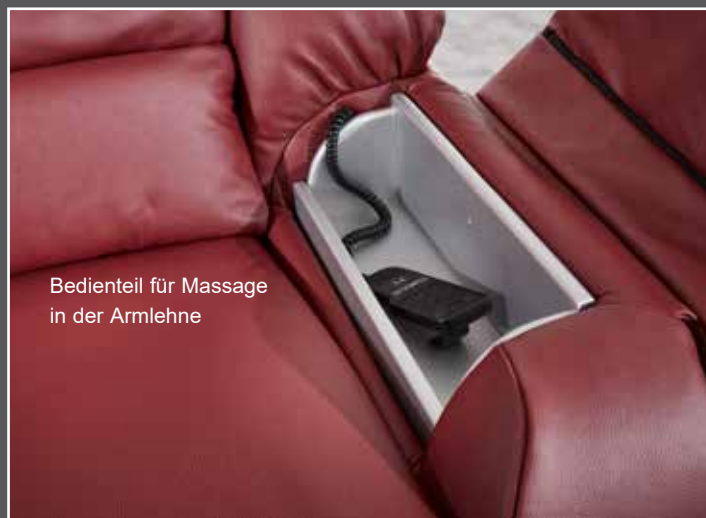

Zusammenstellung:  
63 / 75 / 50 / 30M  
Bezug:  
24 Longlife Rustika oxblood

PLANOPOLY<sup>3</sup>

1902

Variante 75  
mit Relax-Funktion

Bedienteil für Massage  
in der Armlehne

Variante 30M  
Abschluß-Recamiere mit integrierter Kopfstütze  
und Massage-Funktion