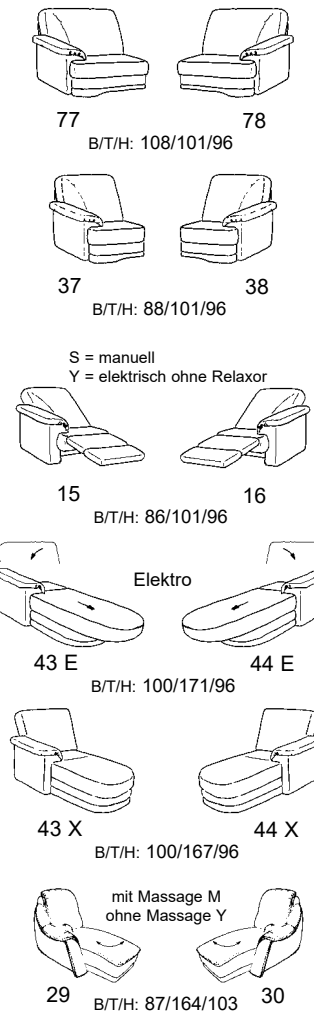

1sitzer Abschlusselemente