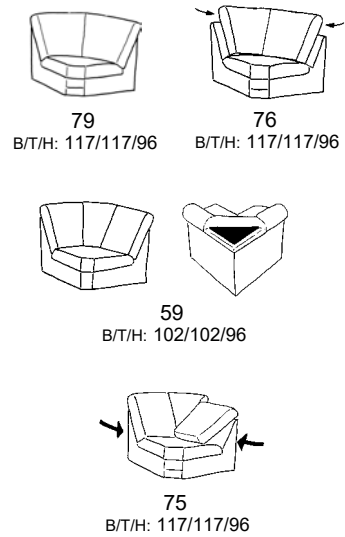

Typenplan 1902

Eckelemente