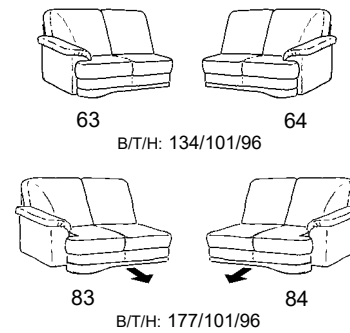

2sitzer Abschlusselemente