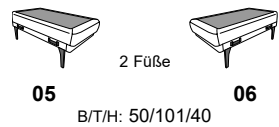

Zwischentische