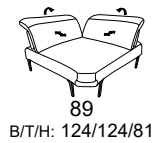

Eck- elemente