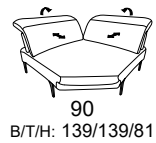

Eck- elemente