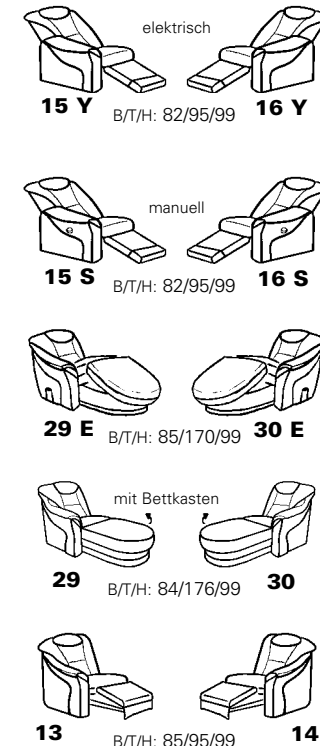

Zusammenstellung:
65 / 59Y / 84Y
Bezug:
22 Longlife Rustika smoke

PLANOPOLY¹

1551

Variante 59Y
durch beidseitiges Vorklappen der Rückenlehne
entsteht eine normale Sitztiefe im Eckteil

Variante 84Y
mit Vorzieh-Funktion

Typenplan 1551

Eckelemente

Abschlusselemente ohne Funktion

runde Abschlusselemente

Abschlusselemente mit Betten

Sitzen - Liegen - Entspannen

Abschlusselemente mit Stauraum

Abschlusselemente mit Vorziehcouch

Zwischenelemente

- 82 cm = Variante 35
- 77 cm = Variante 11
- 72 cm = Variante 10
- 67 cm = Variante 09
- 62 cm = Variante 08
- 57 cm = Variante 36
- 52 cm = Variante 07
- 47 cm = Variante 06
- 42 cm = Variante 28

Sofa - Sessel - Hocker