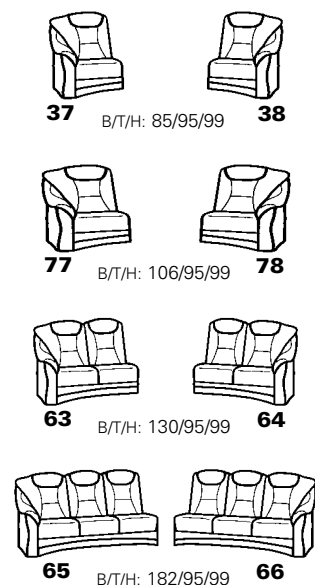

Zusammenstellung:
65 / 59Y / 84Y
Bezug:
22 Longlife Rustika smoke

PLANOPOLY¹

1551

Variante 59Y
durch beidseitiges Vorklappen der Rückenlehne
entsteht eine normale Sitztiefe im Eckteil

Variante 84Y
mit Vorzieh-Funktion

Typenplan 1551

Eckelemente

Abschlusselemente ohne Funktion

runde Abschlusselemente

Abschlusselemente mit Betten

Sitzen - Liegen - Entspannen

Abschlusselemente mit Stauraum

Abschlusselemente mit Vorziehcouch

Zwischenelemente

- 82 cm = Variante 35
- 77 cm = Variante 11
- 72 cm = Variante 10
- 67 cm = Variante 09
- 62 cm = Variante 08
- 57 cm = Variante 36
- 52 cm = Variante 07
- 47 cm = Variante 06
- 42 cm = Variante 28

Sofa - Sessel - Hocker