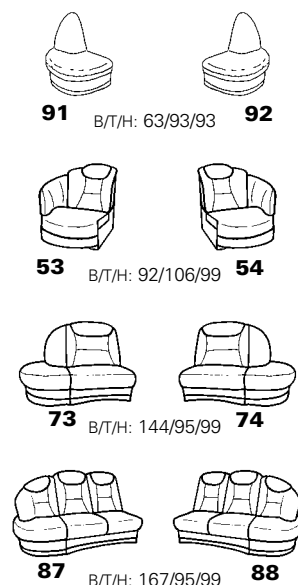

Zusammenstellung:
65 / 59Y / 84Y
Bezug:
22 Longlife Rustika smoke

PLANOPOLY¹

1551

Variante 59Y
durch beidseitiges Vorklappen der Rückenlehne
entsteht eine normale Sitztiefe im Eckteil

Variante 84Y
mit Vorzieh-Funktion

Typenplan 1551

Eckelemente

Abschlusselemente ohne Funktion

runde Abschlusselemente

Abschlusselemente mit Betten

Sitzen - Liegen - Entspannen

Abschlusselemente mit Stauraum

Abschlusselemente mit Vorziehcouch

Zwischenelemente

- 82 cm = Variante 35
- 77 cm = Variante 11
- 72 cm = Variante 10
- 67 cm = Variante 09
- 62 cm = Variante 08
- 57 cm = Variante 36
- 52 cm = Variante 07
- 47 cm = Variante 06
- 42 cm = Variante 28