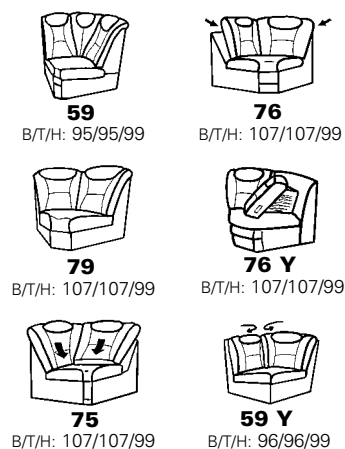

Zusammenstellung:
65 / 59Y / 84Y
Bezug:
22 Longlife Rustika smoke

PLANOPOLY¹

1551

Variante 59Y
durch beidseitiges Vorklappen der Rückenlehne
entsteht eine normale Sitztiefe im Eckteil

Variante 84Y
mit Vorzieh-Funktion

Typenplan 1551

Eckelemente

Abschlusselemente ohne Funktion

runde Abschlusselemente

Abschlusselemente mit Betten

Sitzen - Liegen - Entspannen

Abschlusselemente mit Stauraum

Abschlusselemente mit Vorziehcouch

Zwischenelemente

- 82 cm = Variante 35
- 77 cm = Variante 11
- 72 cm = Variante 10
- 67 cm = Variante 09
- 62 cm = Variante 08
- 57 cm = Variante 36
- 52 cm = Variante 07
- 47 cm = Variante 06
- 42 cm = Variante 28

Sofa - Sessel - Hocker