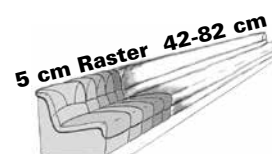

Typenplan 1551

Eckelemente

Abschlusselemente ohne Funktion

runde Abschlusselemente

Abschlusselemente mit Betten

Sitzen - Liegen - Entspannen

Abschlusselemente mit Stauraum

Abschlusselemente mit Vorziehcouch

Zwischenelemente

- 82 cm = Variante 35
- 77 cm = Variante 11
- 72 cm = Variante 10
- 67 cm = Variante 09
- 62 cm = Variante 08
- 57 cm = Variante 36
- 52 cm = Variante 07
- 47 cm = Variante 06
- 42 cm = Variante 28