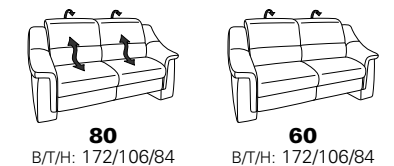

Typenplan 1501

die Wallfree-Funktion ist manuell oder elektrisch verstellbar erhältlich!

① nur mit bodennahen Varianten kombinierbar
② bodennah

Eckelemente

Sofas

Abschlusselemente

Zwischenelemente

Sessel

Recamiere

Zwischentische / Zubehör

Hocker