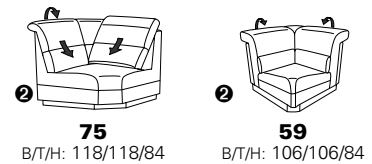

Typenplan 1501

die Wallfree-Funktion ist manuell oder elektrisch verstellbar erhältlich!

① nur mit bodennahen Varianten kombinierbar
② bodennah

Eckelemente