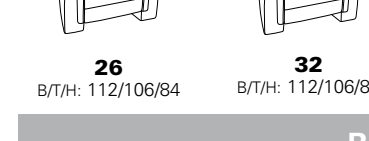

Zwischenelemente