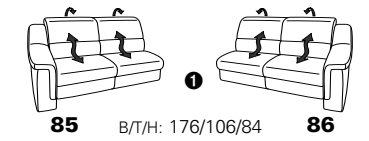

Abschlusselemente