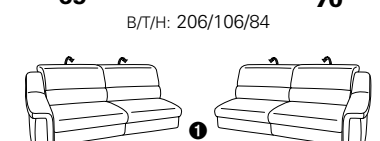

Abschlusselemente