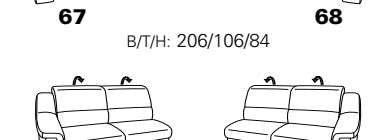

Abschlusselemente