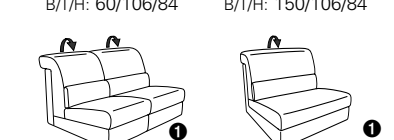

Zwischenelemente