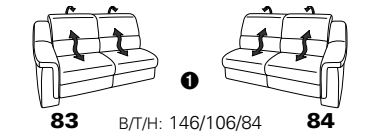

Abschlusselemente