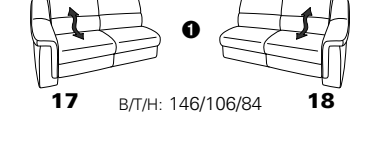

Abschlusselemente