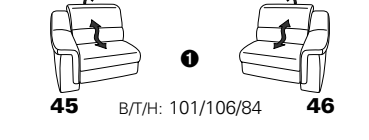

Abschlusselemente