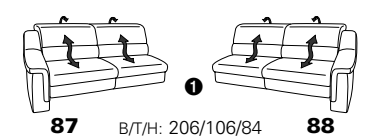

Abschlusselemente