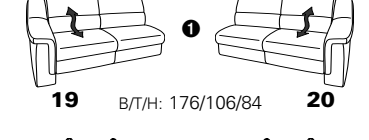

Abschlusselemente