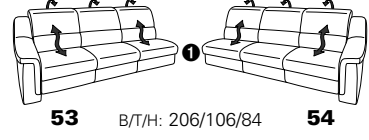

Abschlusselemente