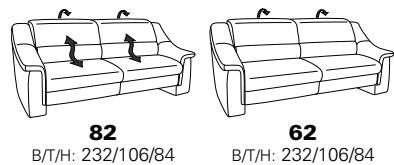

Typenplan 1501

die Wallfree-Funktion ist manuell oder elektrisch verstellbar erhältlich!

① nur mit bodennahen Varianten kombinierbar
② bodennah

Eckelemente

Sofas

Abschlusselemente

Zwischenelemente

Sessel

Recamiere

Zwischentische / Zubehör

Hocker