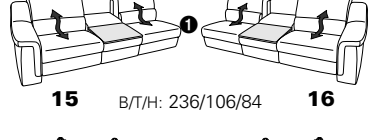

Abschlusselemente