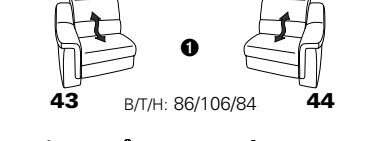

Abschlusselemente