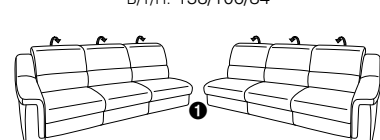

Abschlusselemente