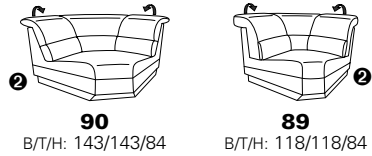

Eckelemente