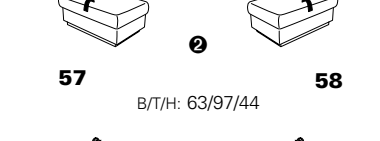

Abschlusselemente