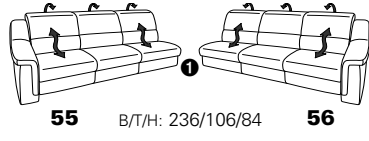

Abschlusselemente