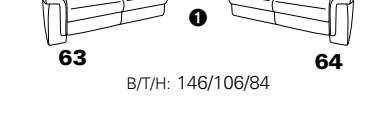

Abschlusselemente