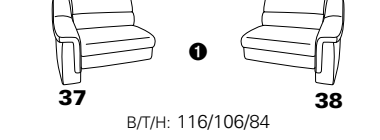

Abschlusselemente