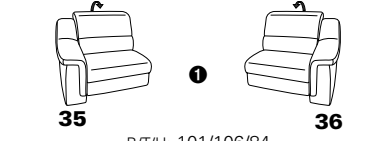

Abschlusselemente