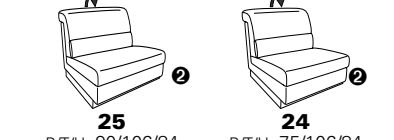

Zwischenelemente