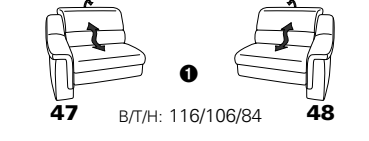

Abschlusselemente