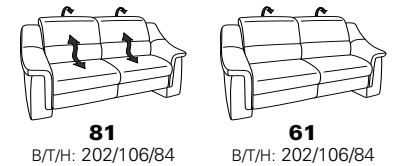

Typenplan 1501

die Wallfree-Funktion ist manuell oder elektrisch verstellbar erhältlich!

① nur mit bodennahen Varianten kombinierbar
② bodennah

Eckelemente

Sofas

Abschlusselemente

Zwischenelemente

Sessel

Recamiere

Zwischentische / Zubehör

Hocker