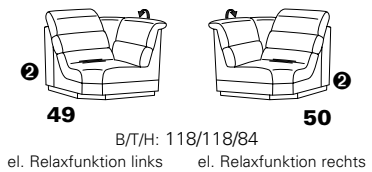

Typenplan 1501

die Wallfree-Funktion ist manuell oder elektrisch verstellbar erhältlich!

① nur mit bodennahen Varianten kombinierbar
② bodennah

Eckelemente