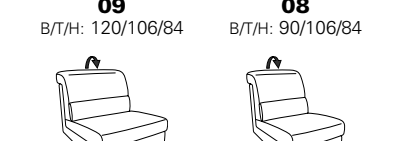

Zwischenelemente