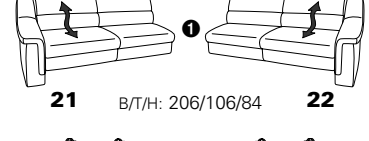

Abschlusselemente