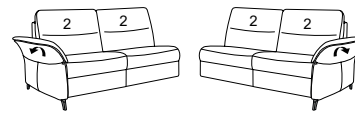

77 B/T/H: 172/94/92