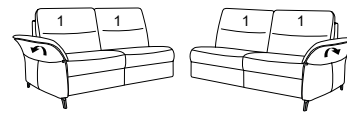

63 B/T/H: 142/94/92