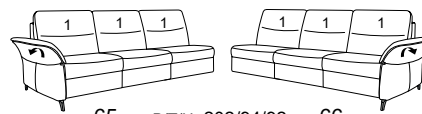

Abschlusselemente ohne Funktion

65 B/T/H: 202/94/92