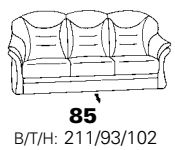

Zusammenstellung:
85 / 61
Bezug:
22 Longlife Rustika brasil

SELECT®

1450

Variante 84
2-Sitzer mit Stauraum

Sessel 32
mit Rollen

Variante 85
3-Sitzer Vorziehcouch

Typenplan 1450

Sofas Elemente

- normal - - mit Telemat-Beschlag - mit Wall-Free-Beschlag - mit Starthilfe - mit Wall-Free-Beschlag - elektrisch - mit Wall-Free-Beschlag - mit Aufstehhilfe -

- Abschlusselemente -

- Zwischenelement -

Sessel

- normal - - mit Telemat-Beschlag -

Vorziehcouch

mit Stauraum

Hocker

- Streifen-, Karo-, Mohair- und Rapportstoffe nicht geeignet
- passendes Nackenkissen 0861

SELECT[®]

- 3 verschiedene Sitzhärten zum gleichen Preis
- Telemat-Funktion (leicht möglicher Belastungswechsel)
- passende Relaxsessel aus verschiedenen Sesselsegmenten