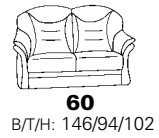

Typenplan 1450

Sofas Elemente

- normal -   - mit Telemat-Beschlag -   mit Wall-Free-Beschlag - mit Starthilfe -   mit Wall-Free-Beschlag - elektrisch -   mit Wall-Free-Beschlag - mit Aufstehhilfe -

- Abschlusselemente -

- Zwischenelement -

Sessel

- normal -   - mit Telemat-Beschlag -

Vorziehcouch

mit Stauraum

Hocker

- Streifen-, Karo-, Mohair- und Rapportstoffe nicht geeignet
- passendes Nackenkissen 0861

SELECT®

- 3 verschiedene Sitzhärten zum gleichen Preis
- Telemat-Funktion (leicht möglicher Belastungswechsel)
- passende Relaxsessel aus verschiedenen Sesselsegmenten

Rücken

Sitz wahlweise in

Rückenspannteil „echt“

Rückenspannteil „Vlies“

superlastic   **superlastic soft**   **superlastic med**   **superlastic plus** COMO Federkern