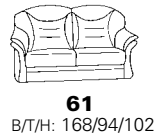

Typenplan 1450

Sofas Elemente

- normal -   - mit Telemat-Beschlag -   mit Wall-Free-Beschlag - mit Starthilfe -   mit Wall-Free-Beschlag - elektrisch -   mit Wall-Free-Beschlag - mit Aufstehhilfe -

- Abschlusselemente -

- Zwischenelement -