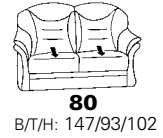

Typenplan 1450

Sofas Elemente

- normal -   - mit Telemat-Beschlag -   mit Wall-Free-Beschlag - mit Starthilfe -   mit Wall-Free-Beschlag - elektrisch -   mit Wall-Free-Beschlag - mit Aufstehhilfe -

- Abschlusselemente -

- Zwischenelement -

Sessel

- normal -   - mit Telemat-Beschlag -

Vorziehcouch

mit Stauraum

Hocker

- Streifen-, Karo-, Mohair- und Rapportstoffe nicht geeignet
- passendes Nackenkissen 0861

SELECT®

- 3 verschiedene Sitzhärten zum gleichen Preis
- Telemat-Funktion (leicht möglicher Belastungswechsel)
- passende Relaxsessel aus verschiedenen Sesselsegmenten

Rücken

Sitz wahlweise in

Rückenspannteil „echt“

Rückenspannteil „Vlies“

superlastic   **superlastic soft**   **superlastic med**   **superlastic plus** COMO Federkern