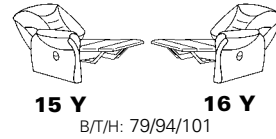

Zusammenstellung:
85 / 61
Bezug:
22 Longlife Rustika brasil

SELECT®

1450

Variante 84
2-Sitzer mit Stauraum

Sessel 32
mit Rollen

Variante 85
3-Sitzer Vorziehcouch

Typenplan 1450

Sofas Elemente

- normal - - mit Telemat-Beschlag - mit Wall-Free-Beschlag - mit Starthilfe - mit Wall-Free-Beschlag - elektrisch - mit Wall-Free-Beschlag - mit Aufstehhilfe -

- Abschlusselemente -

- Zwischenelement -

Sessel

- normal - - mit Telemat-Beschlag -

Vorziehcouch

mit Stauraum

Hocker

- Streifen-, Karo-, Mohair- und Rapportstoffe nicht geeignet
- passendes Nackenkissen 0861

SELECT[®]

- 3 verschiedene Sitzhärten zum gleichen Preis
- Telemat-Funktion (leicht möglicher Belastungswechsel)
- passende Relaxsessel aus verschiedenen Sesselsegmenten