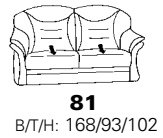

Zusammenstellung:
85 / 61
Bezug:
22 Longlife Rustika brasil

SELECT®

1450

Variante 84
2-Sitzer mit Stauraum

Sessel 32
mit Rollen

Variante 85
3-Sitzer Vorziehcouch

Typenplan 1450

Sofas Elemente

- normal - - mit Telemat-Beschlag - mit Wall-Free-Beschlag - mit Starthilfe - mit Wall-Free-Beschlag - elektrisch - mit Wall-Free-Beschlag - mit Aufstehhilfe -

- Abschlusselemente -

- Zwischenelement -

Sessel