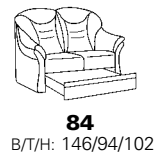

Zusammenstellung:
85 / 61
Bezug:
22 Longlife Rustika brasil

SELECT®

1450

Variante 84
2-Sitzer mit Stauraum

Sessel 32
mit Rollen

Variante 85
3-Sitzer Vorziehcouch

Typenplan 1450

Sofas Elemente

- normal - - mit Telemat-Beschlag - mit Wall-Free-Beschlag - mit Starthilfe - mit Wall-Free-Beschlag - elektrisch - mit Wall-Free-Beschlag - mit Aufstehhilfe -

- Abschlusselemente -

- Zwischenelement -

Sessel

- normal - - mit Telemat-Beschlag -

Vorziehcouch

mit Stauraum

Hocker

- Streifen-, Karo-, Mohair- und Rapportstoffe nicht geeignet
- passendes Nackenkissen 0861

SELECT[®]

- 3 verschiedene Sitzhärten zum gleichen Preis
- Telemat-Funktion (leicht möglicher Belastungswechsel)
- passende Relaxsessel aus verschiedenen Sesselsegmenten