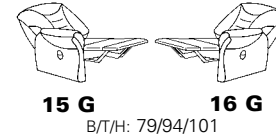

Zusammenstellung:
85 / 61
Bezug:
22 Longlife Rustika brasil

SELECT®

1450

Variante 84
2-Sitzer mit Stauraum

Sessel 32
mit Rollen

Variante 85
3-Sitzer Vorziehcouch

Typenplan 1450

Sofas Elemente

- normal - - mit Telemat-Beschlag - mit Wall-Free-Beschlag - mit Starthilfe - mit Wall-Free-Beschlag - elektrisch - mit Wall-Free-Beschlag - mit Aufstehhilfe -

- Abschlusselemente -

- Zwischenelement -

Sessel

- normal - - mit Telemat-Beschlag -

Vorziehcouch

mit Stauraum

Hocker

- Streifen-, Karo-, Mohair- und Rapportstoffe nicht geeignet
- passendes Nackenkissen 0861

SELECT[®]

- 3 verschiedene Sitzhärten zum gleichen Preis
- Telemat-Funktion (leicht möglicher Belastungswechsel)
- passende Relaxsessel aus verschiedenen Sesselsegmenten