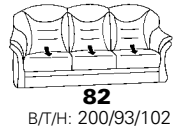

Typenplan 1450

Sofas Elemente

- normal -   - mit Telemat-Beschlag -   mit Wall-Free-Beschlag - mit Starthilfe -   mit Wall-Free-Beschlag - elektrisch -   mit Wall-Free-Beschlag - mit Aufstehhilfe -

- Abschlusselemente -

- Zwischenelement -