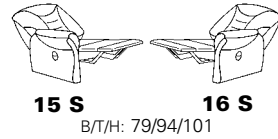

Zusammenstellung:
85 / 61
Bezug:
22 Longlife Rustika brasil

SELECT®

1450

Variante 84
2-Sitzer mit Stauraum

Sessel 32
mit Rollen

Variante 85
3-Sitzer Vorziehcouch

Typenplan 1450

Sofas Elemente

- normal - - mit Telemat-Beschlag - mit Wall-Free-Beschlag - mit Starthilfe - mit Wall-Free-Beschlag - elektrisch - mit Wall-Free-Beschlag - mit Aufstehhilfe -

- Abschlusselemente -

- Zwischenelement -

Sessel

- normal - - mit Telemat-Beschlag -

Vorziehcouch

mit Stauraum

Hocker

- Streifen-, Karo-, Mohair- und Rapportstoffe nicht geeignet
- passendes Nackenkissen 0861

SELECT[®]

- 3 verschiedene Sitzhärten zum gleichen Preis
- Telemat-Funktion (leicht möglicher Belastungswechsel)
- passende Relaxsessel aus verschiedenen Sesselsegmenten