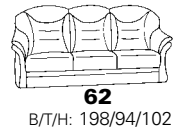

Typenplan 1450

Sofas Elemente

- normal -   - mit Telemat-Beschlag -   mit Wall-Free-Beschlag - mit Starthilfe -   mit Wall-Free-Beschlag - elektrisch -   mit Wall-Free-Beschlag - mit Aufstehhilfe -

- Abschlusselemente -

- Zwischenelement -