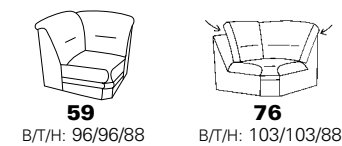

Zusammenstellung:
63 / 76 / 84
Bezug:
24 Longlife tabac

PLANOPOLY[®]

1355

Variante 76
mit beidseitigem
Pendolinbeschlag

Variante 84
mit Stauraum

Sessel 31

Typenplan 1355

Eckelemente

Stoff-/Stoff-
Ausführung

Abschlusselemente ohne Funktion

runde Abschlusselemente

Abschlusselemente mit Betten

Abschlusselemente mit Vorziehcouch

Sitzen - Liegen - Entspannen

Abschlusselemente mit Stauraum

Zwischenelemente

82 cm = Variante 35
77 cm = Variante 11
72 cm = Variante 10
67 cm = Variante 09
62 cm = Variante 08
57 cm = Variante 36
52 cm = Variante 07
47 cm = Variante 06
42 cm = Variante 28

Sofa - Sessel - Hocker