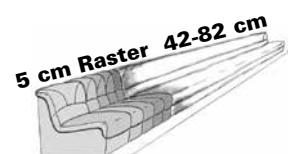

Abschlusselemente ohne Funktion

runde Abschlusselemente

Abschlusselemente mit Betten

Sitzen - Liegen - Entspannen

Abschlusselemente mit Vorziehcouch

Abschlusselemente mit Stauraum

Zwischenelemente

- 82 cm = Variante 35
- 77 cm = Variante 11
- 72 cm = Variante 10
- 67 cm = Variante 09
- 62 cm = Variante 08
- 57 cm = Variante 36
- 52 cm = Variante 07
- 47 cm = Variante 06
- 42 cm = Variante 28

Sofa - Sessel - Hocker

1) Die Varianten 23/24 passen nur zu 25/26 bzw. 85/86. Nicht zu Ecken! (wegen unterschiedlicher Schräge im Eckteil)

2) In Verbindung mit der Bettfunktion ist eine Recamiere am anderen Schenkel nicht möglich!