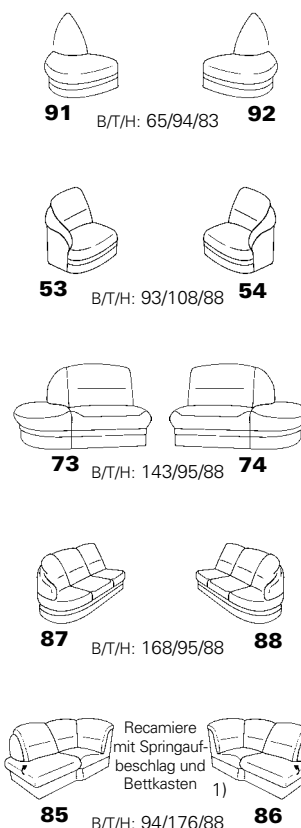

Zusammenstellung:
63 / 76 / 84
Bezug:
24 Longlife tabac

PLANOPOLY[®]

1355

Variante 76
mit beidseitigem
Pendolinbeschlag

Variante 84
mit Stauraum

Sessel 31

Typenplan 1355

Eckelemente

Abschlusselemente ohne Funktion

runde Abschlusselemente

Abschlusselemente mit Betten

Sitzen - Liegen - Entspannen

Abschlusselemente mit Vorziehcouch

Abschlusselemente mit Stauraum

Zwischenelemente

- 82 cm = Variante 35
- 77 cm = Variante 11
- 72 cm = Variante 10
- 67 cm = Variante 09
- 62 cm = Variante 08
- 57 cm = Variante 36
- 52 cm = Variante 07
- 47 cm = Variante 06
- 42 cm = Variante 28

Sofa - Sessel - Hocker

1) Die Varianten 23/24 passen nur zu 25/26 bzw. 85/86. Nicht zu Ecken! (wegen unterschiedlicher Schräge im Eckteil)

2) In Verbindung mit der Bettfunktion ist eine Recamiere am anderen Schenkel nicht möglich!