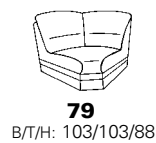

Zusammenstellung:
63 / 76 / 84
Bezug:
24 Longlife tabac

PLANOPOLY[®]

1355

Variante 76
mit beidseitigem
Pendolinbeschlag

Variante 84
mit Stauraum

Sessel 31

Typenplan 1355

Eckelemente

Stoff-/Stoff-
Ausführung

Abschlusselemente ohne Funktion

runde Abschlusselemente

Abschlusselemente mit Betten

Abschlusselemente mit Vorziehcouch

Sitzen - Liegen - Entspannen

Abschlusselemente mit Stauraum

Zwischenelemente

82 cm = Variante 35
77 cm = Variante 11
72 cm = Variante 10
67 cm = Variante 09
62 cm = Variante 08
57 cm = Variante 36
52 cm = Variante 07
47 cm = Variante 06
42 cm = Variante 28

Sofa - Sessel - Hocker