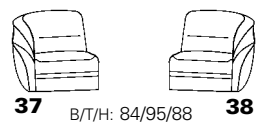

Zusammenstellung:
63 / 76 / 84
Bezug:
24 Longlife tabac

PLANOPOLY[®]

1355

Variante 76
mit beidseitigem
Pendolinbeschlag

Variante 84
mit Stauraum

Sessel 31

Typenplan 1355

Eckelemente

Stoff-/Stoff-
Ausführung

Abschlusselemente ohne Funktion

runde Abschlusselemente

Abschlusselemente mit Betten

Abschlusselemente mit Vorziehcouch

Sitzen - Liegen - Entspannen

Abschlusselemente mit Stauraum

Zwischenelemente

82 cm = Variante 35
77 cm = Variante 11
72 cm = Variante 10
67 cm = Variante 09
62 cm = Variante 08
57 cm = Variante 36
52 cm = Variante 07
47 cm = Variante 06
42 cm = Variante 28

Sofa - Sessel - Hocker