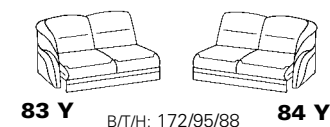

Abschlusselemente ohne Funktion

runde Abschlusselemente

Abschlusselemente mit Betten

Sitzen - Liegen - Entspannen

Abschlusselemente mit Vorziehcouch

Abschlusselemente mit Stauraum

Zwischenelemente

- 82 cm = Variante 35
- 77 cm = Variante 11
- 72 cm = Variante 10
- 67 cm = Variante 09
- 62 cm = Variante 08
- 57 cm = Variante 36
- 52 cm = Variante 07
- 47 cm = Variante 06
- 42 cm = Variante 28

Sofa - Sessel - Hocker

1) Die Varianten 23/24 passen nur zu 25/26 bzw. 85/86. Nicht zu Ecken! (wegen unterschiedlicher Schräge im Eckteil)

2) In Verbindung mit der Bettfunktion ist eine Recamiere am anderen Schenkel nicht möglich!