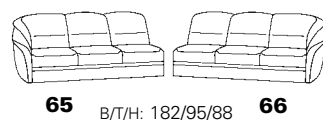

Zusammenstellung:
63 / 76 / 84
Bezug:
24 Longlife tabac

PLANOPOLY[®]

1355

Variante 76
mit beidseitigem
Pendolinbeschlag

Variante 84
mit Stauraum

Sessel 31

Typenplan 1355

Eckelemente

Stoff-/Stoff-
Ausführung

Abschlusselemente ohne Funktion

runde Abschlusselemente

Abschlusselemente mit Betten

Abschlusselemente mit Vorziehcouch

Sitzen - Liegen - Entspannen

Abschlusselemente mit Stauraum

Zwischenelemente

82 cm = Variante 35
77 cm = Variante 11
72 cm = Variante 10
67 cm = Variante 09
62 cm = Variante 08
57 cm = Variante 36
52 cm = Variante 07
47 cm = Variante 06
42 cm = Variante 28

Sofa - Sessel - Hocker