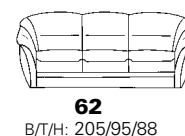

Stoff-/Stoff-
Ausführung

Abschlusselemente ohne Funktion

runde Abschlusselemente

Abschlusselemente mit Betten

Abschlusselemente mit Vorziehcouch

Sitzen - Liegen - Entspannen

Abschlusselemente mit Stauraum

Zwischenelemente

82 cm = Variante 35
77 cm = Variante 11
72 cm = Variante 10
67 cm = Variante 09
62 cm = Variante 08
57 cm = Variante 36
52 cm = Variante 07
47 cm = Variante 06
42 cm = Variante 28

Sofa - Sessel - Hocker