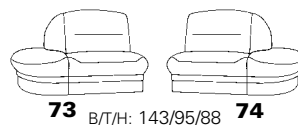

Zusammenstellung:
63 / 76 / 84
Bezug:
24 Longlife tabac

PLANOPOLY[®]

1355

Variante 76
mit beidseitigem
Pendolinbeschlag

Variante 84
mit Stauraum

Sessel 31

Typenplan 1355

Eckelemente

Stoff-/Stoff-
Ausführung

Abschlusselemente ohne Funktion

runde Abschlusselemente

Abschlusselemente mit Betten

Abschlusselemente mit Vorziehcouch

Sitzen - Liegen - Entspannen

Abschlusselemente mit Stauraum

Zwischenelemente

82 cm = Variante 35
77 cm = Variante 11
72 cm = Variante 10
67 cm = Variante 09
62 cm = Variante 08
57 cm = Variante 36
52 cm = Variante 07
47 cm = Variante 06
42 cm = Variante 28

Sofa - Sessel - Hocker