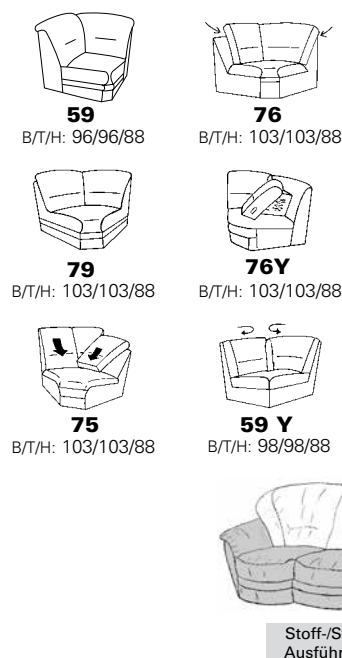

Zusammenstellung:
63 / 76 / 84
Bezug:
24 Longlife tabac

PLANOPOLY[®]

1355

Variante 76
mit beidseitigem
Pendolinbeschlag

Variante 84
mit Stauraum

Sessel 31

Typenplan 1355

Eckelemente

Abschlusselemente ohne Funktion

runde Abschlusselemente

Abschlusselemente mit Betten

Sitzen - Liegen - Entspannen

Abschlusselemente mit Vorziehcouch

Abschlusselemente mit Stauraum

Zwischenelemente

- 82 cm = Variante 35
- 77 cm = Variante 11
- 72 cm = Variante 10
- 67 cm = Variante 09
- 62 cm = Variante 08
- 57 cm = Variante 36
- 52 cm = Variante 07
- 47 cm = Variante 06
- 42 cm = Variante 28

Sofa - Sessel - Hocker

1) Die Varianten 23/24 passen nur zu 25/26 bzw. 85/86. Nicht zu Ecken! (wegen unterschiedlicher Schräge im Eckteil)

2) In Verbindung mit der Bettfunktion ist eine Recamiere am anderen Schenkel nicht möglich!