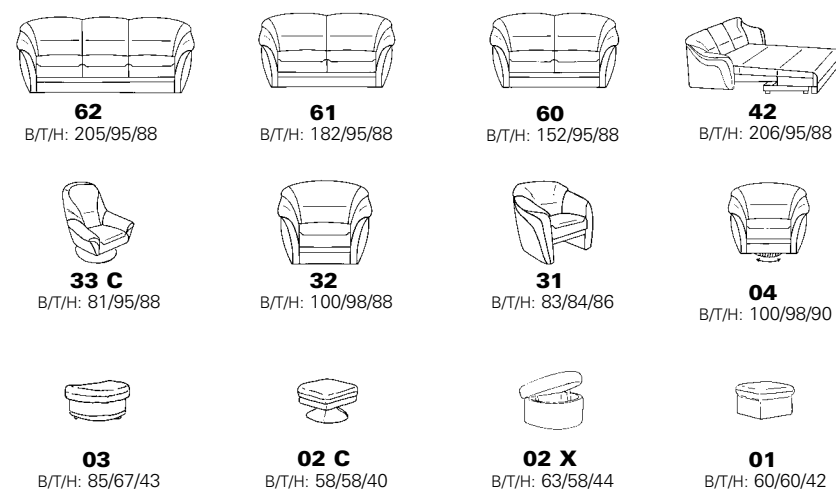

Abschlusselemente ohne Funktion

runde Abschlusselemente

Abschlusselemente mit Betten

Sitzen - Liegen - Entspannen

Abschlusselemente mit Vorziehcouch

Abschlusselemente mit Stauraum

Zwischenelemente

- 82 cm = Variante 35
- 77 cm = Variante 11
- 72 cm = Variante 10
- 67 cm = Variante 09
- 62 cm = Variante 08
- 57 cm = Variante 36
- 52 cm = Variante 07
- 47 cm = Variante 06
- 42 cm = Variante 28

Sofa - Sessel - Hocker

1) Die Varianten 23/24 passen nur zu 25/26 bzw. 85/86. Nicht zu Ecken! (wegen unterschiedlicher Schräge im Eckteil)

2) In Verbindung mit der Bettfunktion ist eine Recamiere am anderen Schenkel nicht möglich!