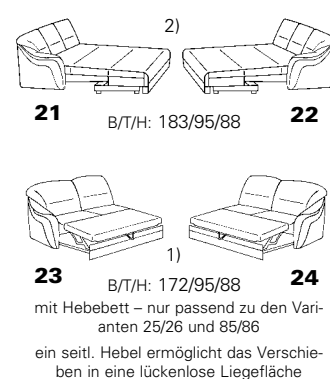

Zusammenstellung:
63 / 76 / 84
Bezug:
24 Longlife tabac

PLANOPOLY[®]

1355

Variante 76
mit beidseitigem
Pendolinbeschlag

Variante 84
mit Stauraum

Sessel 31

Typenplan 1355

Eckelemente

Abschlusselemente ohne Funktion

runde Abschlusselemente

Abschlusselemente mit Betten

Sitzen - Liegen - Entspannen

Abschlusselemente mit Vorziehcouch

Abschlusselemente mit Stauraum

Zwischenelemente

- 82 cm = Variante 35
- 77 cm = Variante 11
- 72 cm = Variante 10
- 67 cm = Variante 09
- 62 cm = Variante 08
- 57 cm = Variante 36
- 52 cm = Variante 07
- 47 cm = Variante 06
- 42 cm = Variante 28

Sofa - Sessel - Hocker

1) Die Varianten 23/24 passen nur zu 25/26 bzw. 85/86. Nicht zu Ecken! (wegen unterschiedlicher Schräge im Eckteil)

2) In Verbindung mit der Bettfunktion ist eine Recamiere am anderen Schenkel nicht möglich!