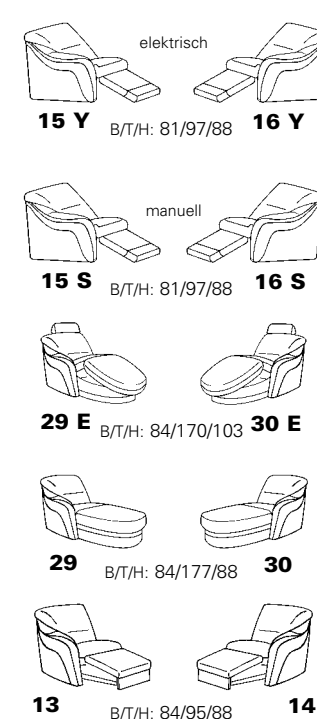

Zusammenstellung:
63 / 76 / 84
Bezug:
24 Longlife tabac

PLANOPOLY[®]

1355

Variante 76
mit beidseitigem
Pendolinbeschlag

Variante 84
mit Stauraum

Sessel 31

Typenplan 1355

Eckelemente

Abschlusselemente ohne Funktion

runde Abschlusselemente

Abschlusselemente mit Betten

Sitzen - Liegen - Entspannen

Abschlusselemente mit Vorziehcouch

Abschlusselemente mit Stauraum

Zwischenelemente

- 82 cm = Variante 35
- 77 cm = Variante 11
- 72 cm = Variante 10
- 67 cm = Variante 09
- 62 cm = Variante 08
- 57 cm = Variante 36
- 52 cm = Variante 07
- 47 cm = Variante 06
- 42 cm = Variante 28

Sofa - Sessel - Hocker

1) Die Varianten 23/24 passen nur zu 25/26 bzw. 85/86. Nicht zu Ecken! (wegen unterschiedlicher Schräge im Eckteil)

2) In Verbindung mit der Bettfunktion ist eine Recamiere am anderen Schenkel nicht möglich!