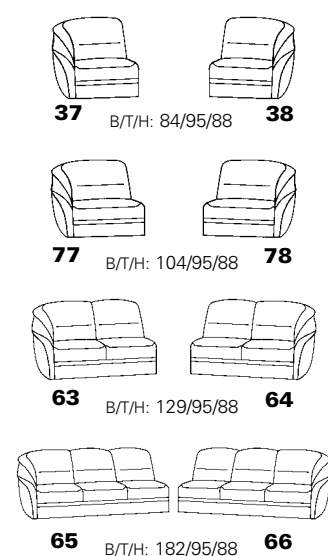

Zusammenstellung:
63 / 76 / 84
Bezug:
24 Longlife tabac

PLANOPOLY[®]

1355

Variante 76
mit beidseitigem
Pendolinbeschlag

Variante 84
mit Stauraum

Sessel 31

Typenplan 1355

Eckelemente

Abschlusselemente ohne Funktion

runde Abschlusselemente

Abschlusselemente mit Betten

Sitzen - Liegen - Entspannen

Abschlusselemente mit Vorziehcouch

Abschlusselemente mit Stauraum

Zwischenelemente

- 82 cm = Variante 35
- 77 cm = Variante 11
- 72 cm = Variante 10
- 67 cm = Variante 09
- 62 cm = Variante 08
- 57 cm = Variante 36
- 52 cm = Variante 07
- 47 cm = Variante 06
- 42 cm = Variante 28

Sofa - Sessel - Hocker

1) Die Varianten 23/24 passen nur zu 25/26 bzw. 85/86. Nicht zu Ecken! (wegen unterschiedlicher Schräge im Eckteil)

2) In Verbindung mit der Bettfunktion ist eine Recamiere am anderen Schenkel nicht möglich!