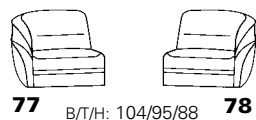

Zusammenstellung:
63 / 76 / 84
Bezug:
24 Longlife tabac

PLANOPOLY[®]

1355

Variante 76
mit beidseitigem
Pendolinbeschlag

Variante 84
mit Stauraum

Sessel 31

Typenplan 1355

Eckelemente

Stoff-/Stoff-
Ausführung

Abschlusselemente ohne Funktion

runde Abschlusselemente

Abschlusselemente mit Betten

Abschlusselemente mit Vorziehcouch

Sitzen - Liegen - Entspannen

Abschlusselemente mit Stauraum

Zwischenelemente

82 cm = Variante 35
77 cm = Variante 11
72 cm = Variante 10
67 cm = Variante 09
62 cm = Variante 08
57 cm = Variante 36
52 cm = Variante 07
47 cm = Variante 06
42 cm = Variante 28

Sofa - Sessel - Hocker