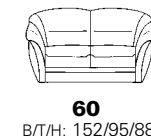

Zusammenstellung:
63 / 76 / 84
Bezug:
24 Longlife tabac

PLANOPOLY[®]

1355

Variante 76
mit beidseitigem
Pendolinbeschlag

Variante 84
mit Stauraum

Sessel 31

Typenplan 1355

Eckelemente

Stoff-/Stoff-
Ausführung

Abschlusselemente ohne Funktion

runde Abschlusselemente

Abschlusselemente mit Betten

Abschlusselemente mit Vorziehcouch

Sitzen - Liegen - Entspannen

Abschlusselemente mit Stauraum

Zwischenelemente

82 cm = Variante 35
77 cm = Variante 11
72 cm = Variante 10
67 cm = Variante 09
62 cm = Variante 08
57 cm = Variante 36
52 cm = Variante 07
47 cm = Variante 06
42 cm = Variante 28

Sofa - Sessel - Hocker