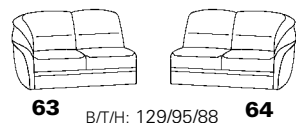

Zusammenstellung:
63 / 76 / 84
Bezug:
24 Longlife tabac

PLANOPOLY[®]

1355

Variante 76
mit beidseitigem
Pendolinbeschlag

Variante 84
mit Stauraum

Sessel 31

Typenplan 1355

Eckelemente

Stoff-/Stoff-
Ausführung

Abschlusselemente ohne Funktion

runde Abschlusselemente

Abschlusselemente mit Betten

Abschlusselemente mit Vorziehcouch

Sitzen - Liegen - Entspannen

Abschlusselemente mit Stauraum

Zwischenelemente

82 cm = Variante 35
77 cm = Variante 11
72 cm = Variante 10
67 cm = Variante 09
62 cm = Variante 08
57 cm = Variante 36
52 cm = Variante 07
47 cm = Variante 06
42 cm = Variante 28

Sofa - Sessel - Hocker