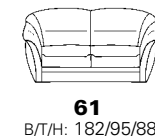

Zusammenstellung:
63 / 76 / 84
Bezug:
24 Longlife tabac

PLANOPOLY[®]

1355

Variante 76
mit beidseitigem
Pendolinbeschlag

Variante 84
mit Stauraum

Sessel 31

Typenplan 1355

Eckelemente

Stoff-/Stoff-
Ausführung

Abschlusselemente ohne Funktion

runde Abschlusselemente

Abschlusselemente mit Betten

Abschlusselemente mit Vorziehcouch

Sitzen - Liegen - Entspannen

Abschlusselemente mit Stauraum

Zwischenelemente

82 cm = Variante 35
77 cm = Variante 11
72 cm = Variante 10
67 cm = Variante 09
62 cm = Variante 08
57 cm = Variante 36
52 cm = Variante 07
47 cm = Variante 06
42 cm = Variante 28

Sofa - Sessel - Hocker