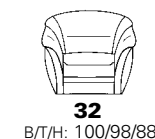

Zusammenstellung:
63 / 76 / 84
Bezug:
24 Longlife tabac

PLANOPOLY[®]

1355

Variante 76
mit beidseitigem
Pendolinbeschlag

Variante 84
mit Stauraum

Sessel 31

Typenplan 1355

Eckelemente

Stoff-/Stoff-
Ausführung

Abschlusselemente ohne Funktion

runde Abschlusselemente

Abschlusselemente mit Betten

Abschlusselemente mit Vorziehcouch

Sitzen - Liegen - Entspannen

Abschlusselemente mit Stauraum

Zwischenelemente

82 cm = Variante 35
77 cm = Variante 11
72 cm = Variante 10
67 cm = Variante 09
62 cm = Variante 08
57 cm = Variante 36
52 cm = Variante 07
47 cm = Variante 06
42 cm = Variante 28

Sofa - Sessel - Hocker