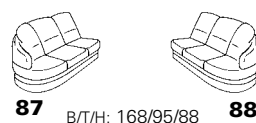

Zusammenstellung:
63 / 76 / 84
Bezug:
24 Longlife tabac

PLANOPOLY[®]

1355

Variante 76
mit beidseitigem
Pendolinbeschlag

Variante 84
mit Stauraum

Sessel 31

Typenplan 1355

Eckelemente

Stoff-/Stoff-
Ausführung

Abschlusselemente ohne Funktion

runde Abschlusselemente

Abschlusselemente mit Betten

Abschlusselemente mit Vorziehcouch

Sitzen - Liegen - Entspannen

Abschlusselemente mit Stauraum

Zwischenelemente

82 cm = Variante 35
77 cm = Variante 11
72 cm = Variante 10
67 cm = Variante 09
62 cm = Variante 08
57 cm = Variante 36
52 cm = Variante 07
47 cm = Variante 06
42 cm = Variante 28

Sofa - Sessel - Hocker