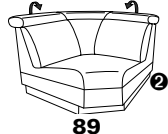

toutes variantes avec têtes réglables

Variante 80
système près du mur

Variantes 1302

Système près du mur disponible en manuel ou électrique

① combinable seulement avec variantes près du sol

② près du sol

Angles

90
L/P/H: 145/145/85

89
L/P/H: 120/120/84

49 L/P/H: 120/120/84
relax électrique à gauche

50
relax électrique à droite

75
L/P/H: 120/120/84

59
L/P/H: 106/106/84

Canapés

système près du mur

sans système près du mur

82
L/P/H: 232/107/84

62
L/P/H: 232/107/84

81
L/P/H: 202/107/84

61
L/P/H: 202/107/84

80
L/P/H: 172/107/84

60
L/P/H: 172/107/84

Éléments d'extrémité