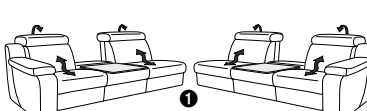

16

15 L/P/H: 236/107/84