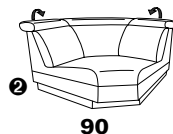

toutes variantes avec têtes réglables

Variante 80
système près du mur

Variantes 1302

Système près du mur disponible en manuel ou électrique

① combinable seulement avec variantes près du sol

② près du sol

Angles

90
L/P/H: 145/145/85

89
L/P/H: 120/120/84

49 L/P/H: 120/120/84
relax électrique à gauche

50
relax électrique à droite

75
L/P/H: 120/120/84

59
L/P/H: 106/106/84

Canapés

système près du mur

sans système près du mur

82
L/P/H: 232/107/84

62
L/P/H: 232/107/84

81
L/P/H: 202/107/84

61
L/P/H: 202/107/84

80
L/P/H: 172/107/84

60
L/P/H: 172/107/84

Éléments d'extrémité