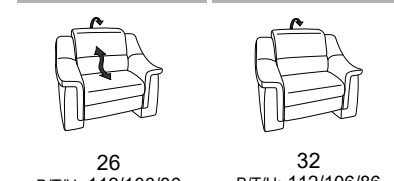

als Mini-Version mit geringerer
Sitzhöhe und Sitztiefe
s. Modell 1501

Zusammenstellung:
63 / 90 / 16
Bezug:
24 Longlife Rustika nebel

PLANOPOLY motion

NEU:
jetzt auch mit Herz-Waage-Funktion
in allen elektrischen Wallfree-Elementen
als Zusatzausstattung!

1301

stufenlos verstellbare Kopfstützen
mittels Rasterbeslag

Variante 16
mit 2x Wallfree-Funktion
und Ablage mit Stauraum

Wallfree-Funktion

Typenplan 1301

die Wallfree-Funktion ist manuell oder elektrisch verstellbar erhältlich!

1 nur mit bodennahen Varianten kombinierbar

2 bodennah

Eckelemente

Sofas

Abschlusselemente

Zwischenelemente

Sessel

Recamiere