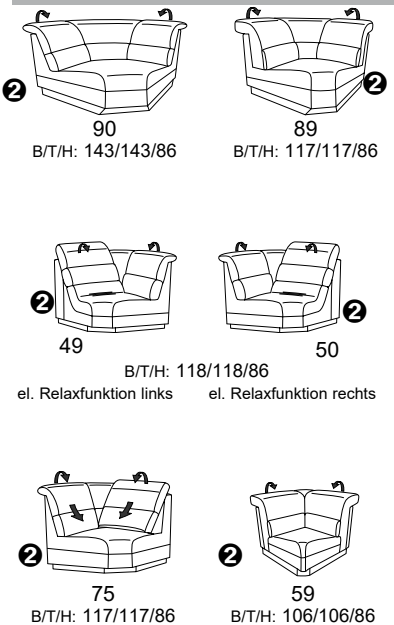

als Mini-Version mit geringerer
Sitzhöhe und Sitztiefe
s. Modell 1501

Zusammenstellung:
63 / 90 / 16
Bezug:
24 Longlife Rustika nebel

PLANOPOLY motion

NEU:
jetzt auch mit Herz-Waage-Funktion
in allen elektrischen Wallfree-Elementen
als Zusatzausstattung!

1301

stufenlos verstellbare Kopfstützen
mittels Rasterbeslag

Variante 16
mit 2x Wallfree-Funktion
und Ablage mit Stauraum

Wallfree-Funktion

Typenplan 1301

die Wallfree-Funktion ist manuell oder elektrisch verstellbar erhältlich!

1 nur mit bodennahen Varianten kombinierbar

2 bodennah

Eckelemente

Sofas

Abschlusselemente

Zwischenelemente

Sessel

Recamiere