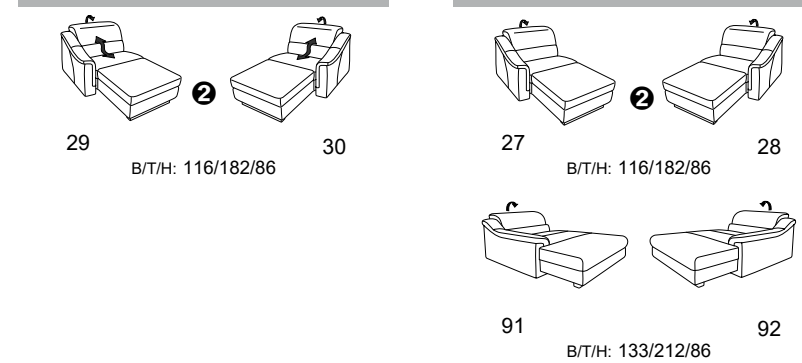

1301

stufenlos verstellbare Kopfstützen
mittels Rasterbeslag

Variante 16
mit 2x Wallfree-Funktion
und Ablage mit Stauraum

Wallfree-Funktion

Typenplan 1301

die Wallfree-Funktion ist manuell oder elektrisch verstellbar erhältlich!

1 nur mit bodennahen Varianten kombinierbar

2 bodennah

Eckelemente

Sofas

Abschlusselemente

Zwischenelemente

Sessel

Recamiere