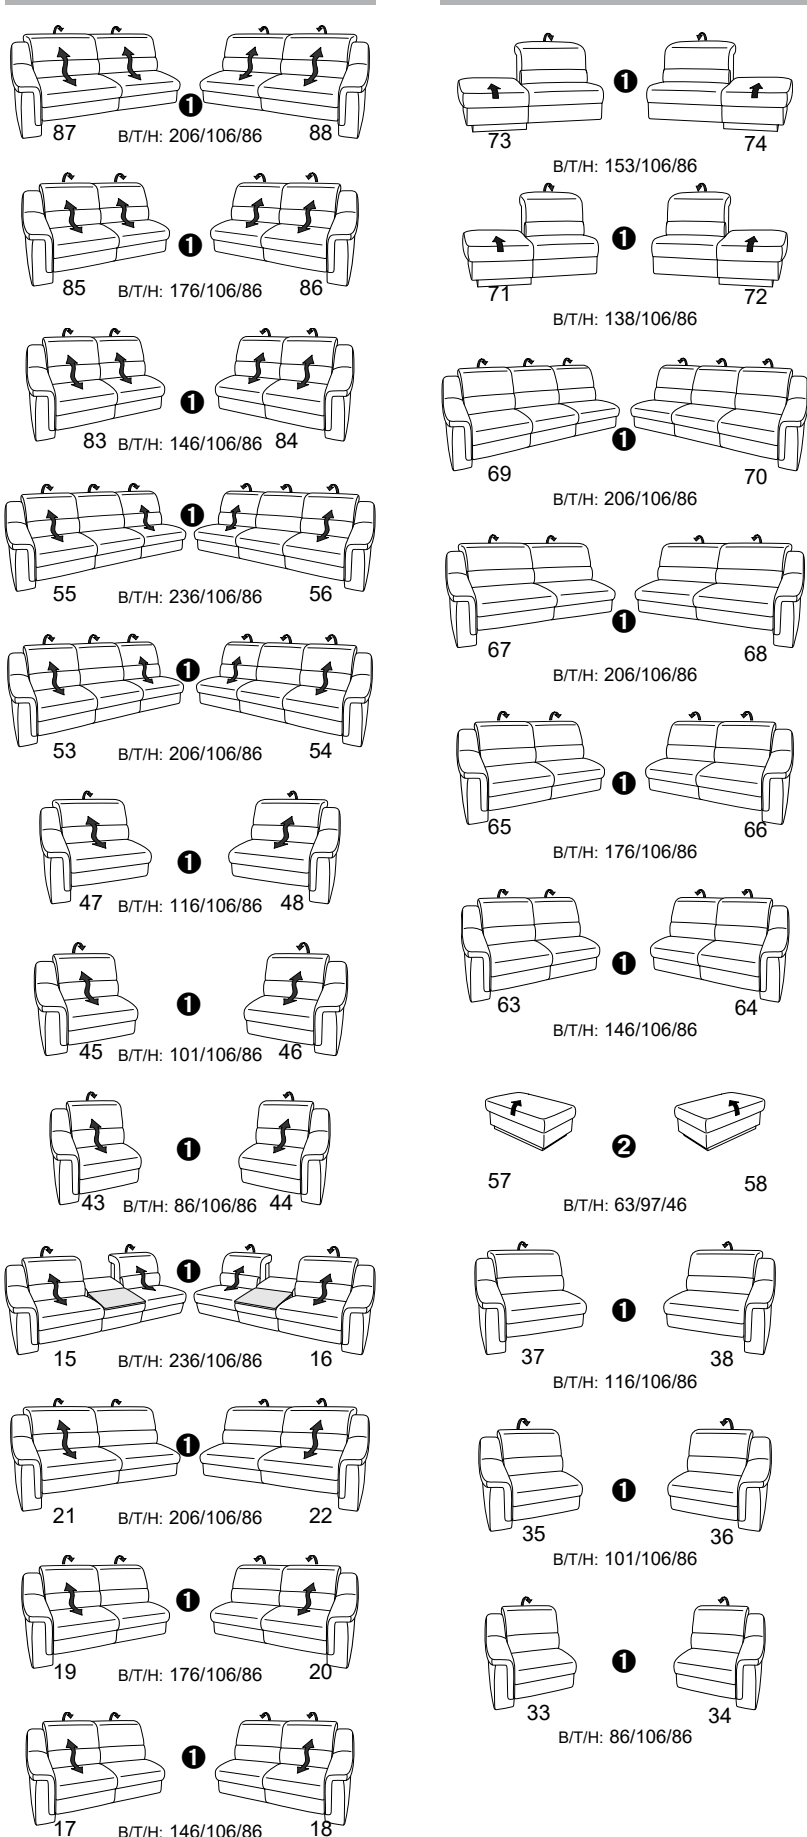

1301

stufenlos verstellbare Kopfstützen
mittels Rasterbeslag

Variante 16
mit 2x Wallfree-Funktion
und Ablage mit Stauraum

Wallfree-Funktion

Typenplan 1301

die Wallfree-Funktion ist manuell oder elektrisch verstellbar erhältlich!

1 nur mit bodennahen Varianten kombinierbar

2 bodennah

Eckelemente

Sofas

Abschlusselemente

Zwischenelemente

Sessel

Recamiere