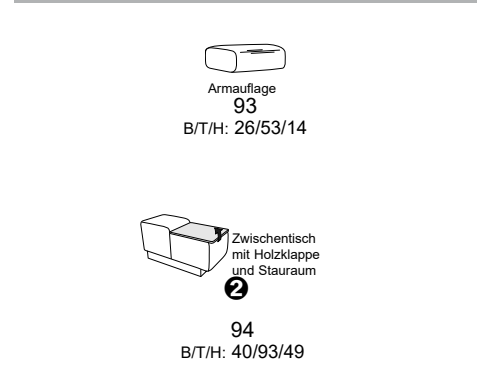

Zwischentisch / Zubehör