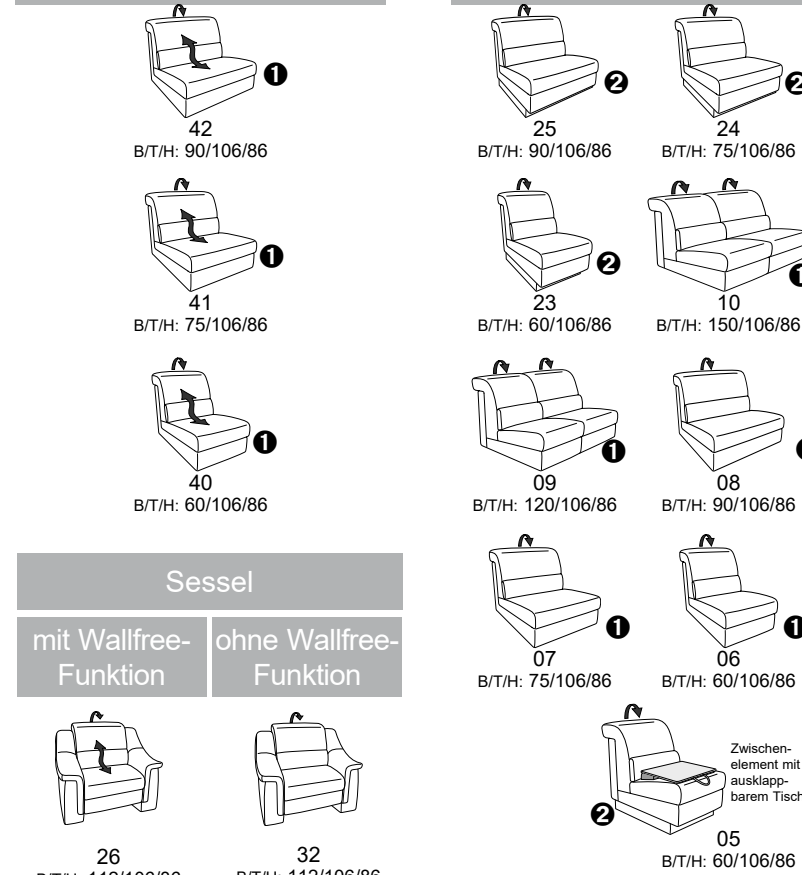

1301

stufenlos verstellbare Kopfstützen
mittels Rasterbeslag

Variante 16
mit 2x Wallfree-Funktion
und Ablage mit Stauraum

Wallfree-Funktion

Typenplan 1301

die Wallfree-Funktion ist manuell oder elektrisch verstellbar erhältlich!

1 nur mit bodennahen Varianten kombinierbar

2 bodennah

Eckelemente

Sofas

Abschlusselemente

Zwischenelemente

Sessel

Recamiere