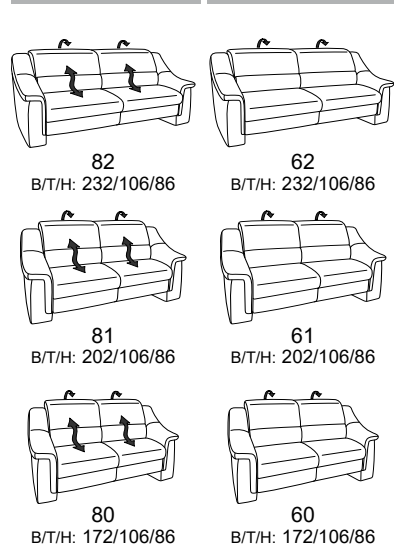

als Mini-Version mit geringerer
Sitzhöhe und Sitztiefe
s. Modell 1501

Zusammenstellung:
63 / 90 / 16
Bezug:
24 Longlife Rustika nebel

PLANOPOLY motion

NEU:
jetzt auch mit Herz-Waage-Funktion
in allen elektrischen Wallfree-Elementen
als Zusatzausstattung!

1301

stufenlos verstellbare Kopfstützen
mittels Rasterbeslag

Variante 16
mit 2x Wallfree-Funktion
und Ablage mit Stauraum

Wallfree-Funktion

Typenplan 1301

die Wallfree-Funktion ist manuell oder elektrisch verstellbar erhältlich!

1 nur mit bodennahen Varianten kombinierbar

2 bodennah

Eckelemente

Sofas

Abschlusselemente

Zwischenelemente

Sessel

Recamiere