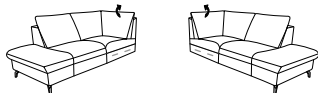

Le modèle est disponible en deux hauteurs d'assise: 45 cm und 47 cm
Les dimensions indiquées se réfèrent à la hauteur d'assise de 45 cm.

Angles

- angle pointu
- variante démontable (=variante 532)

531 L/P/H: 93/93/83

- angle

534 L/P/H: 107/107/83

- angle
- dossier relevable d'un côté
- fonction relax

535 / 536 L/P/H: 107/107/83

Éléments d'extrémité ouverts à angle intégré

- dossier relevable au choix

561 / 562 L/P/H: 95/194/83
563 / 564 L/P/H: 95/204/83

- avec coffre

571 / 572 L/P/H: 109/223/83
573 / 574 L/P/H: 109/233/83
575 / 576 L/P/H: 109/243/83
577 / 578 L/P/H: 109/253/83

- avec coffre
- dossier relevable sur côté court
- fonction relax sur côté court