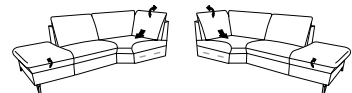

Le modèle est disponible en deux hauteurs d'assise: 45 cm und 47 cm
Les dimensions indiquées se réfèrent à la hauteur d'assise de 45 cm.

Angles

- angle pointu
- variante démontable (=variante 532)

531 L/P/H: 93/93/83

- angle

534 L/P/H: 107/107/83

- angle
- dossier relevable d'un côté
- fonction relax

535 / 536 L/P/H: 107/107/83

Éléments d'extrémité ouverts à angle intégré

- dossier relevable au choix

561 / 562 L/P/H: 95/194/83
563 / 564 L/P/H: 95/204/83

- avec coffre

571 / 572 L/P/H: 109/223/83
573 / 574 L/P/H: 109/233/83
575 / 576 L/P/H: 109/243/83
577 / 578 L/P/H: 109/253/83

- avec coffre
- dossier relevable sur côté court
- fonction relax sur côté court

581 / 582 L/P/H: 109/223/83 (112)
583 / 584 L/P/H: 109/233/83 (112)
585 / 586 L/P/H: 109/243/83 (112)
587 / 588 L/P/H: 109/253/83 (112)

Éléments d'extrémité

- 1 place
- fonction relax près du mur manuelle ou électrique
- dossier relevable
- accoudoir réglable