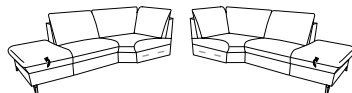

Le modèle est disponible en deux hauteurs d'assise: 45 cm und 47 cm
Les dimensions indiquées se réfèrent à la hauteur d'assise de 45 cm.

Angles

- angle pointu
- variante démontable (=variante 532)

531 L/P/H: 93/93/83

- angle

534 L/P/H: 107/107/83

- angle
- dossier relevable d'un côté
- fonction relax

535 / 536 L/P/H: 107/107/83

Éléments d'extrémité ouverts à angle intégré

- dossier relevable au choix

561 / 562 L/P/H: 95/194/83
563 / 564 L/P/H: 95/204/83

- avec coffre

571 / 572 L/P/H: 109/223/83
573 / 574 L/P/H: 109/233/83
575 / 576 L/P/H: 109/243/83
577 / 578 L/P/H: 109/253/83

- avec coffre
- dossier relevable sur côté court
- fonction relax sur côté court

581 / 582 L/P/H: 109/223/83 (112)
583 / 584 L/P/H: 109/233/83 (112)
585 / 586 L/P/H: 109/243/83 (112)
587 / 588 L/P/H: 109/253/83 (112)

Éléments d'extrémité

- 1 place
- fonction relax près du mur manuelle ou électrique
- dossier relevable
- accoudoir réglable